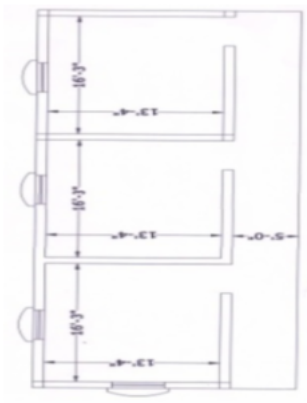

নির্বাচক নিবন্ধন আধিকারিকের স্বাক্ষর

Nazri Naksha

Google Map View

Polling Station Building Front View

Polling Station Front View

Cad View

Key MAP View

বিধানসভা নির্বাচনক্ষেত্রের নং, নাম : 288-লাভপুর
ভাগ নং, নাম : 1-গ্রাম-সিন্দুরটোপা