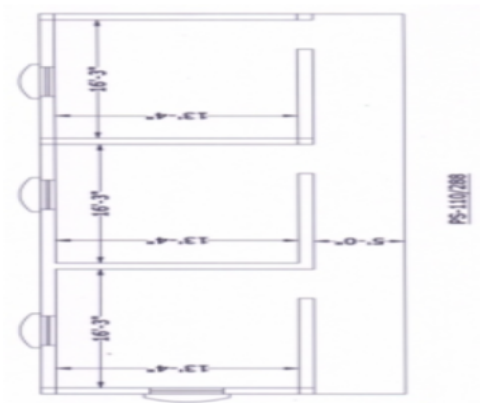

নির্বাচক নিবন্ধন আধিকারিকের স্বাক্ষর

Nazri Naksha

Google Map View

Polling Station Building Front View

Polling Station Front View

Cad View

Key MAP View

1 নাম : নমিতা বাগ্দী স্বামীর নাম: বিকাশ বাগ্দী বাড়ির নং : n0132 বয়স : 46 লিঙ্গ : মহিলা	BVD1180819 ফটো উপলব্ধ	2 নাম : অন্ন বাগদী স্বামীর নাম: অজিত বাগদী বাড়ির নং : n0132 বয়স : 54 লিঙ্গ : মহিলা	WB/41/285/471449 ফটো উপলব্ধ	3 নাম : গায়ত্রী স্বামীর নাম: নীলু বাগদী বাড়ির নং : n0132 বয়স : 60 লিঙ্গ : মহিলা	WB/41/285/471139 ফটো উপলব্ধ
4 নাম : তিথি কোনাই স্বামীর নাম: কান্তিক কোনাই বাড়ির নং : n0180 বয়স : 32 লিঙ্গ : মহিলা	TWA1308089 ফটো উপলব্ধ	5 নাম : বিপদতারন হাজরা পিতার নাম: সুদিল হাজরা বাড়ির নং : n0005 বয়স : 55 লিঙ্গ : পুরুষ	WB/41/285/471254 ফটো উপলব্ধ	6 নাম : কবিতা কোনাই স্বামীর নাম: পঞ্চানন কোনাই বাড়ির নং : n0005 বয়স : 38 লিঙ্গ : মহিলা	BVD2209773 ফটো উপলব্ধ
7 নাম : পঞ্চানন কোনাই পিতার নাম: মানিক কোনাই বাড়ির নং : n0005 বয়স : 50 লিঙ্গ : পুরুষ	WB/41/285/471287 ফটো উপলব্ধ	8 নাম : শোভারানী কোনাই স্বামীর নাম: মানিক কোনাই বাড়ির নং : n0005 বয়স : 70 লিঙ্গ : মহিলা	WB/41/285/471283 ফটো উপলব্ধ	9 নাম : প্রতিমা কোনাই স্বামীর নাম: সুনীল কোনাই বাড়ির নং : n0004 বয়স : 50 লিঙ্গ : মহিলা	WB/41/285/471285 ফটো উপলব্ধ
10 নাম : সুনীল কোনাই পিতার নাম: সুকুমার কোনাই বাড়ির নং : n0004 বয়স : 55 লিঙ্গ : পুরুষ	WB/41/285/471119 ফটো উপলব্ধ	11 নাম : বিকাশ কোনাই পিতার নাম: অমর কোনাই বাড়ির নং : n0004 বয়স : 40 লিঙ্গ : পুরুষ	BVD2209765 ফটো উপলব্ধ	12 নাম : শিবানী কোনাই স্বামীর নাম: অমর কোনাই বাড়ির নং : n0004 বয়স : 60 লিঙ্গ : মহিলা	WB/41/285/471243 ফটো উপলব্ধ
13 নাম : মৌসুমী কোনাই স্বামীর নাম: সঞ্জীব কোনাই বাড়ির নং : n0004 বয়স : 33 লিঙ্গ : মহিলা	TWA1391879 ফটো উপলব্ধ	14 নাম : বন্যা কোনাই পিতার নাম: সুনীল কোনাই বাড়ির নং : এন0004 বয়স : 25 লিঙ্গ : মহিলা	TWA1952696 ফটো উপলব্ধ	15 নাম : ক্ষান্তালা কোনাই স্বামীর নাম: কাশীনাথ কোনাই বাড়ির নং : n0001 বয়স : 60 লিঙ্গ : মহিলা	TWA2057057 ফটো উপলব্ধ
16 নাম : মথুরা কোনাই পিতার নাম: সুধীর কোনাই বাড়ির নং : n0002 বয়স : 65 লিঙ্গ : পুরুষ	TWA2056992 ফটো উপলব্ধ	17 নাম : চন্দনা কোনাই স্বামীর নাম: বিশ্বজিৎ কোনাই বাড়ির নং : n0003 বয়স : 27 লিঙ্গ : মহিলা	TWA1886878 ফটো উপলব্ধ	18 নাম : সৌরভ কোনাই পিতার নাম: পলাশ কোনাই বাড়ির নং : N0007 বয়স : 24 লিঙ্গ : পুরুষ	TWA2182897 ফটো উপলব্ধ
19 নাম : সোমনাথ কোনাই পিতার নাম: অমর কোনাই বাড়ির নং : N0004 বয়স : 37 লিঙ্গ : পুরুষ	TWA2182806 ফটো উপলব্ধ	20 নাম : সঞ্জিব কোনাই পিতার নাম: অমর কোনাই বাড়ির নং : n0004 বয়স : 36 লিঙ্গ : পুরুষ	BVD2260941 ফটো উপলব্ধ	21 নাম : সুলেখা কোনাই স্বামীর নাম: পলাশ কোনাই বাড়ির নং : n0165 বয়স : 38 লিঙ্গ : মহিলা	BVD1993666 ফটো উপলব্ধ
22 নাম : বিশ্বজিৎ কোনাই পিতার নাম: সনৎ কোনাই বাড়ির নং : n0003 বয়স : 33 লিঙ্গ : পুরুষ	TWA1391887 ফটো উপলব্ধ	23 নাম : মায়ারানী কোনাই স্বামীর নাম: মথুরা কোনাই বাড়ির নং : n0002 বয়স : 61 লিঙ্গ : মহিলা	TWA2057008 ফটো উপলব্ধ	24 নাম : মালতি কোনাই স্বামীর নাম: সনৎ কুমার কোনাই বাড়ির নং : n0003 বয়স : 55 লিঙ্গ : মহিলা	TWA2057040 ফটো উপলব্ধ
25 নাম : পলাশ কোনাই পিতার নাম: অমর কোনাই বাড়ির নং : n0004 বয়স : 46 লিঙ্গ : পুরুষ	BVD1181015 ফটো উপলব্ধ	26 নাম : কার্তিক কোনাই পিতার নাম: কাশীনাথ কোনাই বাড়ির নং : n0181 বয়স : 36 লিঙ্গ : পুরুষ	BVD2260636 ফটো উপলব্ধ	27 নাম : অঞ্জলী কোনাই স্বামীর নাম: অতুল কোনাই বাড়ির নং : n0004 বয়স : 76 লিঙ্গ : মহিলা	TWA2057081 ফটো উপলব্ধ
28 নাম : সারথি কোনাই পিতার নাম: অতুল কোনাই বাড়ির নং : n0004 বয়স : 61 লিঙ্গ : মহিলা	TWA2057099 ফটো উপলব্ধ	29 নাম : সনৎ কোনাই পিতার নাম: সুধীর কোনাই বাড়ির নং : এন0004 বয়স : 60 লিঙ্গ : পুরুষ	BVD1181452 ফটো উপলব্ধ	30 নাম : কাঙ্গীচরণ কোনাই পিতার নাম: পলাশ কোনাই বাড়ির নং : এন0004 বয়স : 21 লিঙ্গ : পুরুষ	TWA2469690 ফটো উপলব্ধ