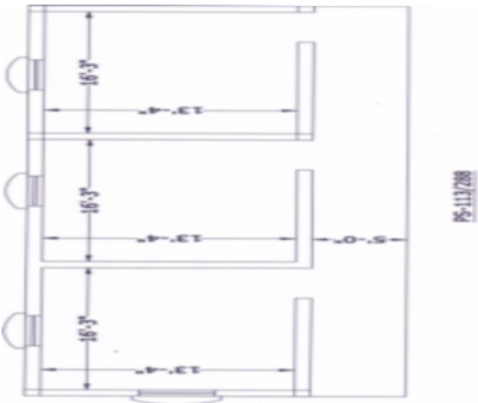

নির্বাচক নিবন্ধন আধিকারিকের স্বাক্ষর

Nazri Naksha

Google Map View

Polling Station Building Front View

Polling Station Front View

Cad View

Key MAP View

1 নাম : আরিফ সেখ পিতার নাম: আব্দুল সামাদ বাড়ির নং : এন0049 বয়স : 25 লিঙ্গ : পুরুষ	TWA1944065 ফটো উপলব্ধ	2 নাম : ফিরোজা বিবি স্বামীর নাম: ইমরান সেখ বাড়ির নং : n0024 বয়স : 42 লিঙ্গ : মহিলা	BVD2068716 ফটো উপলব্ধ	3 নাম : ডালিম সেখ পিতার নাম: গোলাম মোস্তাফা বাড়ির নং : n0090 বয়স : 46 লিঙ্গ : পুরুষ	TWA1588375 ফটো উপলব্ধ
4 নাম : আমিরুল সেখ পিতার নাম: ধলু সেখ বাড়ির নং : n0076 বয়স : 35 লিঙ্গ : পুরুষ	TWA1679653 ফটো উপলব্ধ	5 নাম : শাহ মহাম্মদ ফজলে খোদা পিতার নাম: মহম্মাদ শাহনওয়াজ বাড়ির নং : n0076 বয়স : 34 লিঙ্গ : পুরুষ	TWA1223619 ফটো উপলব্ধ	6 নাম : সাহেরবানু বিবি স্বামীর নাম: রহমান খাঁ বাড়ির নং : n0022 বয়স : 70 লিঙ্গ : মহিলা	TWA2059905 ফটো উপলব্ধ
7 নাম : পিকু খাঁ পিতার নাম: রহমান খাঁ বাড়ির নং : n0022 বয়স : 40 লিঙ্গ : পুরুষ	BVD2210508 ফটো উপলব্ধ	8 নাম : আসিফ আহমেদ পিতার নাম: সামসুল আলম বাড়ির নং : n0097 বয়স : 31 লিঙ্গ : পুরুষ	TWA1478510 ফটো উপলব্ধ	9 নাম : সুলতানা পারভিন স্বামীর নাম: মহঃ আনিসুর রহমান বাড়ির নং : n0003 বয়স : 56 লিঙ্গ : মহিলা	TWA2059764 ফটো উপলব্ধ
10 নাম : ইসলাম সেখ পিতার নাম: ইদ্রিশ সেখ বাড়ির নং : n0045 বয়স : 40 লিঙ্গ : পুরুষ	BVD2261964 ফটো উপলব্ধ	11 নাম : বাদল সেখ পিতার নাম: ইদ্রিশ সেখ বাড়ির নং : n0045 বয়স : 32 লিঙ্গ : পুরুষ	TWA1392604 ফটো উপলব্ধ	12 নাম : জরিলা খাতুন স্বামীর নাম: ইদ্রিশ সেখ বাড়ির নং : n0045 বয়স : 67 লিঙ্গ : মহিলা	TWA2060051 ফটো উপলব্ধ
13 নাম : ফতেমা বিবি স্বামীর নাম: মুরসেদ খাঁ বাড়ির নং : n0007 বয়স : 39 লিঙ্গ : মহিলা	BVD2261774 ফটো উপলব্ধ	14 নাম : মনিরুল ইসলাম পিতার নাম: এহসান আহমাদ বাড়ির নং : n0005 বয়স : 65 লিঙ্গ : পুরুষ	TWA2059970 ফটো উপলব্ধ	15 নাম : হাসি বিবি স্বামীর নাম: বাকু খাঁ বাড়ির নং : n0022 বয়স : 32 লিঙ্গ : মহিলা	TWA1392786 ফটো উপলব্ধ
16 নাম : আমাতুল মওলা স্বামীর নাম: মহঃ ময়নুদ্দিন বাড়ির নং : 6/এচ/5 বয়স : 72 লিঙ্গ : মহিলা	TWA2059533 ফটো উপলব্ধ	17 নাম : সামসুল আলম পিতার নাম: মহম্মদ রেজাউল হক বাড়ির নং : n0010 বয়স : 87 লিঙ্গ : পুরুষ	TWA2059616 ফটো উপলব্ধ	18 নাম : মহম্মদ কতুবুদ্দিন পিতার নাম: সামসুল হোদা বাড়ির নং : n0011 বয়স : 45 লিঙ্গ : পুরুষ	BVD1236835 ফটো উপলব্ধ
19 নাম : মরসিদা বিবি স্বামীর নাম: আবুবাকার খাঁ বাড়ির নং : n0005 বয়স : 57 লিঙ্গ : মহিলা	TWA2059483 ফটো উপলব্ধ	20 নাম : আবুল হাসনাত পিতার নাম: আব্দুল বাসেদ বাড়ির নং : n0097 বয়স : 53 লিঙ্গ : পুরুষ	TWA2059939 ফটো উপলব্ধ	21 নাম : আসমা সিদ্দিকা স্বামীর নাম: মহঃ কতুবুদ্দিন বাড়ির নং : n0001 বয়স : 37 লিঙ্গ : মহিলা	TWA1159581 ফটো উপলব্ধ
22 নাম : নাহিদা বিবি স্বামীর নাম: আব্দুল সামাদ বাড়ির নং : n0049 বয়স : 54 লিঙ্গ : মহিলা	TWA2059541 ফটো উপলব্ধ	23 নাম : কামরুল ইসলাম পিতার নাম: এহসান আহমেদ বাড়ির নং : N0005 বয়স : 61 লিঙ্গ : পুরুষ	TWA2192334 ফটো উপলব্ধ	24 নাম : হাকিম সেখ পিতার নাম: আব্দুল সামাদ বাড়ির নং : এন0028 বয়স : 24 লিঙ্গ : পুরুষ	TWA2192771 ফটো উপলব্ধ
25 নাম : হসনারা বেগম স্বামীর নাম: কামরুল ইসলাম বাড়ির নং : N0005 বয়স : 59 লিঙ্গ : মহিলা	TWA2192375 ফটো উপলব্ধ	26 নাম : রহমান খাঁ পিতার নাম: আমিন খাঁ বাড়ির নং : n0022 বয়স : 77 লিঙ্গ : পুরুষ	TWA2059897 ফটো উপলব্ধ	27 নাম : মানোয়ারা খাতুন পিতার নাম: সামসুল হোদা বাড়ির নং : n0011 বয়স : 35 লিঙ্গ : মহিলা	TWA1223601 ফটো উপলব্ধ
28 নাম : জিয়াউল ইসলাম পিতার নাম: কামরুল ইসলাম বাড়ির নং : N0005 বয়স : 35 লিঙ্গ : পুরুষ	TWA2192383 ফটো উপলব্ধ	29 নাম : আয়েশা সুলতানা স্বামীর নাম: মহম্মদ কতুবুদ্দিন বাড়ির নং : N0011 বয়স : 31 লিঙ্গ : মহিলা	TWA2192433 ফটো উপলব্ধ	30 নাম : নারগিস বিবি স্বামীর নাম: মহঃ সিদ্দিক মিয়া বাড়ির নং : n0097 বয়স : 42 লিঙ্গ : মহিলা	CWC2090660 ফটো উপলব্ধ