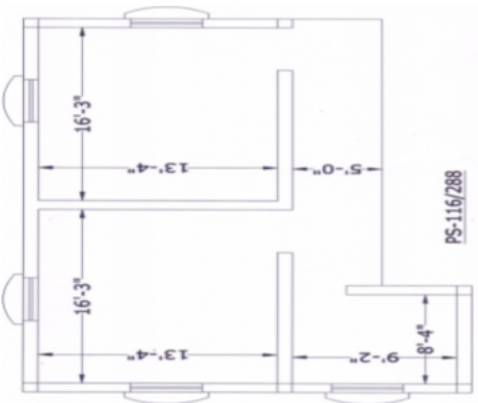

নির্বাচক নিবন্ধন আধিকারিকের স্বাক্ষর

Nazri Naksha

Google Map View

Polling Station Building Front View

Polling Station Front View

Cad View

Key MAP View

বিধানসভা নির্বাচনক্ষেত্রের নং, নাম : 288-লাভপুর
ভাগ নং, নাম : 1-গ্রাম-সাঁউগ্রাম দক্ষিণ(অংশ)