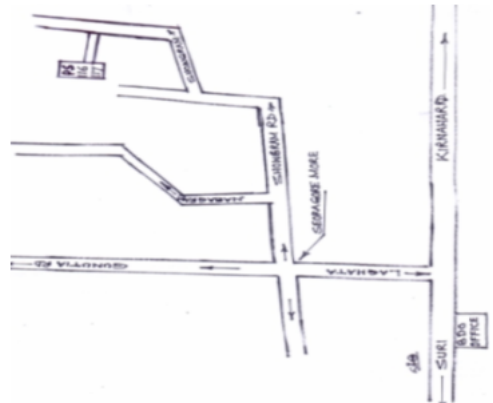

নির্বাচক নিবন্ধন আধিকারিকের স্বাক্ষর

Nazri Naksha

Google Map View

Polling Station Building Front View

Polling Station Front View

Cad View

Key MAP View

বিধানসভা নির্বাচনক্ষেত্রের নং, নাম : 288-লাভপুর
ভাগ নং, নাম : 1-গ্রাম-সাঁউগ্রাম দক্ষিণ(অংশ)