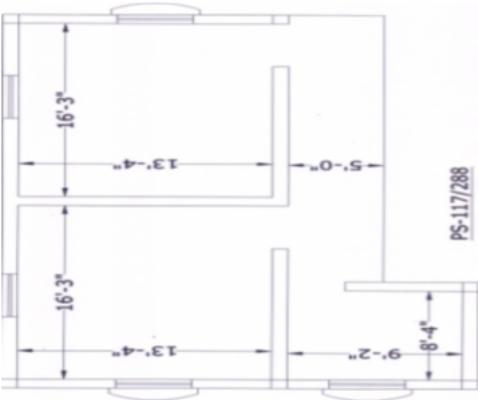

নির্বাচক নিবন্ধন আধিকারিকের স্বাক্ষর

Nazri Naksha

Google Map View

Polling Station Building Front View

Polling Station Front View

Cad View

Key MAP View

1 নাম : মসিনা বিবি স্বামীর নাম : কামেদ সেখ বাড়ির নং : n0032 বয়স : 52 লিঙ্গ : মহিলা ফটো উপলব্ধ	WB/41/285/492035	2 নাম : রেন্টু সেখ পিতার নাম : আব্দুল হালিম বাড়ির নং : n0090 বয়স : 37 লিঙ্গ : পুরুষ ফটো উপলব্ধ	TWA1225564	3 নাম : রেজিনা বিবি স্বামীর নাম : রেন্টু সেখ বাড়ির নং : n0090 বয়স : 31 লিঙ্গ : মহিলা ফটো উপলব্ধ	TWA1394741
4 নাম : ননিফা বিবি স্বামীর নাম : সেখ ঝন্টু বাড়ির নং : n0090 বয়স : 36 লিঙ্গ : মহিলা ফটো উপলব্ধ	BVD2264968	5 নাম : পিন্টু সেখ পিতার নাম : আঃ হালিম সেখ বাড়ির নং : n0090 বয়স : 35 লিঙ্গ : পুরুষ ফটো উপলব্ধ	TWA1159896	6 নাম : মেহেন্সার বিবি স্বামীর নাম : মইনুসরাইল সেখ বাড়ির নং : n0092 বয়স : 80 লিঙ্গ : মহিলা ফটো উপলব্ধ	WB/41/285/492211
7 নাম : মন্টু সেখ পিতার নাম : আব্দুল হালিম সেখ বাড়ির নং : n0090 বয়স : 40 লিঙ্গ : পুরুষ ফটো উপলব্ধ	BVD2159663	8 নাম : ঝন্টু সেখ পিতার নাম : আ হালিম সেখ বাড়ির নং : n0090 বয়স : 42 লিঙ্গ : পুরুষ ফটো উপলব্ধ	BVD2069524	9 নাম : কাসেমা বিবি স্বামীর নাম : আব্দুল হালিম সেখ বাড়ির নং : n0090 বয়স : 75 লিঙ্গ : মহিলা ফটো উপলব্ধ	WB/41/285/492402
10 নাম : বাসার সেখ পিতার নাম : বাদাম সেখ বাড়ির নং : n0216 বয়স : 34 লিঙ্গ : পুরুষ ফটো উপলব্ধ	TWA1225465	11 নাম : আমিরুন বিবি স্বামীর নাম : বাদাম সেখ বাড়ির নং : n0215 বয়স : 55 লিঙ্গ : মহিলা ফটো উপলব্ধ	WB/41/285/492186	12 নাম : রজবা বিবি স্বামীর নাম : মিলু সেখ বাড়ির নং : n0213 বয়স : 56 লিঙ্গ : মহিলা ফটো উপলব্ধ	TWA2579159
13 নাম : আনারুল সেখ পিতার নাম : নওসাদ সেখ বাড়ির নং : n0211 বয়স : 37 লিঙ্গ : পুরুষ ফটো উপলব্ধ	BVD2211944	14 নাম : লিলুফা বিবি স্বামীর নাম : ছবিউল খাঁ বাড়ির নং : n0184 বয়স : 50 লিঙ্গ : মহিলা ফটো উপলব্ধ	WB/41/285/492339	15 নাম : বানাই বিবি স্বামীর নাম : ফজলা সেখ বাড়ির নং : n0080 বয়স : 65 লিঙ্গ : মহিলা ফটো উপলব্ধ	WB/41/285/492256
16 নাম : সাকিলা বিবি স্বামীর নাম : আবল আলী সেখ বাড়ির নং : n0077 বয়স : 37 লিঙ্গ : মহিলা ফটো উপলব্ধ	BVD2264323	17 নাম : তানজিলা বিবি স্বামীর নাম : মহেদ আলী সেখ বাড়ির নং : n0077 বয়স : 49 লিঙ্গ : মহিলা ফটো উপলব্ধ	TWA2595700	18 নাম : রবিউন বিবি স্বামীর নাম : রোফ সেখ বাড়ির নং : n0173 বয়স : 55 লিঙ্গ : মহিলা ফটো উপলব্ধ	WB/41/285/492214
19 নাম : সরিফা বিবি স্বামীর নাম : ফিরুণ সেখ বাড়ির নং : n0171 বয়স : 65 লিঙ্গ : মহিলা ফটো উপলব্ধ	TWA2544419	20 নাম : হাজেরা বিবি স্বামীর নাম : সাইরুল সেখ বাড়ির নং : n0169 বয়স : 39 লিঙ্গ : মহিলা ফটো উপলব্ধ	TWA1590330	21 নাম : তহমিনা বিবি স্বামীর নাম : জানসের সেখ বাড়ির নং : n0133 বয়স : 43 লিঙ্গ : মহিলা ফটো উপলব্ধ	TWA1225598
22 নাম : জানসের সেখ পিতার নাম : আবু সেখ বাড়ির নং : n0133 বয়স : 36 লিঙ্গ : পুরুষ ফটো উপলব্ধ	BVD2264497	23 নাম : জেরমানি বিবি স্বামীর নাম : আমবু সেখ বাড়ির নং : n0133 বয়স : 70 লিঙ্গ : মহিলা ফটো উপলব্ধ	TWA2598167	24 নাম : গিয়াসুদ্দিন খান্দেকার পিতার নাম : সারাফত খান্দেকার বাড়ির নং : n0123 বয়স : 35 লিঙ্গ : পুরুষ ফটো উপলব্ধ	TWA1394311
25 নাম : সামসুদ্দিন খান্দেকার পিতার নাম : সারাফত খান্দেকার বাড়ির নং : n0123 বয়স : 41 লিঙ্গ : পুরুষ ফটো উপলব্ধ	BVD2001477	26 নাম : মতি বিবি স্বামীর নাম : নুরাই খান্দেকার বাড়ির নং : n0123 বয়স : 29 লিঙ্গ : মহিলা ফটো উপলব্ধ	BVD2001469	27 নাম : নুরাই খান্দেকার পিতার নাম : সারাফত খান্দেকার বাড়ির নং : n0123 বয়স : 43 লিঙ্গ : পুরুষ ফটো উপলব্ধ	BVD2001451
28 নাম : সারাফত খান্দেকার পিতার নাম : সারাফত খান্দেকার বাড়ির নং : n0123 বয়স : 76 লিঙ্গ : পুরুষ ফটো উপলব্ধ	WB/41/285/492478	29 নাম : রুবি বিবি স্বামীর নাম : স্বপন খান্দেকার বাড়ির নং : n0122 বয়স : 33 লিঙ্গ : মহিলা ফটো উপলব্ধ	TWA1480813	30 নাম : শারফা বিবি স্বামীর নাম : পিয়ার সেখ বাড়ির নং : n0122 বয়স : 49 লিঙ্গ : মহিলা ফটো উপলব্ধ	TWA2598266