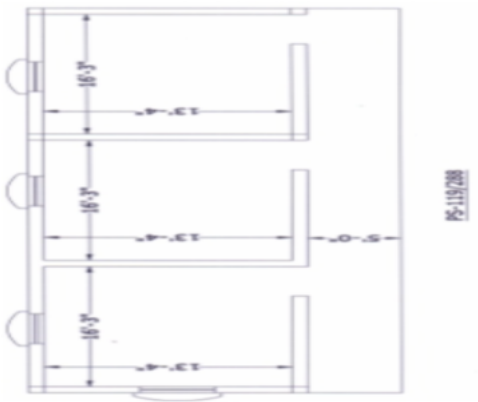

নির্বাচক নিবন্ধন আধিকারিকের স্বাক্ষর

Nazri Naksha

Google Map View

Polling Station Building Front View

Polling Station Front View

Cad View

Key MAP View

1 নাম : রুমা বাগ্দী স্বামীর নাম : রক্ষাকর বাগ্দী বাড়ির নং : n0078 বয়স : 28 লিঙ্গ : মহিলা	TWA1758895 ফটো উপলব্ধ	2 নাম : মানিক চন্দ্র বাগ্দী পিতার নাম : লিদুরাম বাগ্দী বাড়ির নং : n0078 বয়স : 60 লিঙ্গ : পুরুষ	TWA2066637 ফটো উপলব্ধ	3 নাম : অনীলারানী স্বামীর নাম : মানিক বাগ্দী বাড়ির নং : n0078 বয়স : 61 লিঙ্গ : মহিলা	TWA2066629 ফটো উপলব্ধ
4 নাম : রক্ষাকর বাগ্দী পিতার নাম : মানিক চন্দ্র বাগ্দী বাড়ির নং : n0078 বয়স : 36 লিঙ্গ : পুরুষ	BVD1745892 ফটো উপলব্ধ	5 নাম : সোমনাথ ঘোষ পিতার নাম : শ্রীকুমার ঘোষ বাড়ির নং : এন0018 বয়স : 23 লিঙ্গ : পুরুষ	TWA2327054 ফটো উপলব্ধ	6 নাম : পপি ঘোষ পিতার নাম : সব্যসাচী ঘোষ বাড়ির নং : এন0021 বয়স : 23 লিঙ্গ : মহিলা	TWA2327211 ফটো উপলব্ধ
7 নাম : দীপিকা মুন্ডল ঘোষ স্বামীর নাম : তুহিন ঘোষ বাড়ির নং : এন0012 বয়স : 25 লিঙ্গ : মহিলা	TWA2327146 ফটো উপলব্ধ	8 নাম : পাপিয়া ফৌজদার ঘোষ স্বামীর নাম : পলাশ ঘোষ বাড়ির নং : এন0014 বয়স : 23 লিঙ্গ : মহিলা	TWA2327286 ফটো উপলব্ধ	9 নাম : শর্মিষ্ঠা ঘোষ স্বামীর নাম : সৈকত ঘোষ বাড়ির নং : এন0005 বয়স : 26 লিঙ্গ : মহিলা	TWA1934934 ফটো উপলব্ধ
10 নাম : লিপি ঘোষ পিতার নাম : পরেশনাথ ঘোষ বাড়ির নং : এন0016 বয়স : 23 লিঙ্গ : মহিলা	TWA2327252 ফটো উপলব্ধ	Q 11 নাম : চায়না ঘোষ স্বামীর নাম : অসিতা ঘোষ বাড়ির নং : বয়স : 58 লিঙ্গ : মহিলা	TWA2313039 ফটো উপলব্ধ	12 নাম : পল্লবী ঘোষ পিতার নাম : দেব নারায়ণ ঘোষ বাড়ির নং : এন0021 বয়স : 22 লিঙ্গ : মহিলা	TWA2405587 ফটো উপলব্ধ
13 নাম : দীপেন্দু ঘোষ পিতার নাম : স্নেহময় ঘোষ বাড়ির নং : এন0023 বয়স : 22 লিঙ্গ : পুরুষ	TWA2405876 ফটো উপলব্ধ	14 নাম : রাজু ঘোষ পিতার নাম : সুকুমার ঘোষ বাড়ির নং : এন0015 বয়স : 23 লিঙ্গ : পুরুষ	TWA2477693 ফটো উপলব্ধ	15 নাম : অনুশ্রী ঘোষ স্বামীর নাম : অনিমেষ ঘোষ বাড়ির নং : N0001 বয়স : 24 লিঙ্গ : মহিলা	TWA2193803 ফটো উপলব্ধ
16 নাম : অশোকা ঘোষ স্বামীর নাম : ব্রজমোহন ঘোষ বাড়ির নং : n0005 বয়স : 70 লিঙ্গ : মহিলা	TWA2513745 ফটো উপলব্ধ	17 নাম : সান্তনা ঘোষ স্বামীর নাম : বিকাশ ঘোষ বাড়ির নং : n0023 বয়স : 38 লিঙ্গ : মহিলা	BVD2212579 ফটো উপলব্ধ	18 নাম : মিহিরকুমার ঘোষ পিতার নাম : রাখাপদ ঘোষ বাড়ির নং : n0021 বয়স : 58 লিঙ্গ : পুরুষ	WB/41/285/498425 ফটো উপলব্ধ
19 নাম : মনোরমা ঘোষ স্বামীর নাম : মিহির ঘোষ বাড়ির নং : n0021 বয়স : 54 লিঙ্গ : মহিলা	BVD1179902 ফটো উপলব্ধ	20 নাম : দেব নারায়ণ ঘোষ পিতার নাম : মিহির কুমার ঘোষ বাড়ির নং : n0021 বয়স : 32 লিঙ্গ : পুরুষ	TWA1482405 ফটো উপলব্ধ	21 নাম : লতিকাবালা ঘোষ স্বামীর নাম : মৃত্যুঞ্জয় ঘোষ বাড়ির নং : n0022 বয়স : 75 লিঙ্গ : মহিলা	WB/41/285/498291 ফটো উপলব্ধ
22 নাম : ধীরাজকুমার ঘোষ পিতার নাম : মৃত্যুঞ্জয় ঘোষ বাড়ির নং : n0022 বয়স : 57 লিঙ্গ : পুরুষ	WB/41/285/498518 ফটো উপলব্ধ	23 নাম : বর্ষা ঘোষ স্বামীর নাম : অধিরুদ্ধ ঘোষ বাড়ির নং : n0001 বয়স : 46 লিঙ্গ : মহিলা	BVD1179134 ফটো উপলব্ধ	24 নাম : থামকুমারী ঘোষ স্বামীর নাম : ধীরাজ ঘোষ বাড়ির নং : n0022 বয়স : 51 লিঙ্গ : মহিলা	WB/41/285/498176 ফটো উপলব্ধ
25 নাম : বানী ঘোষ স্বামীর নাম : মহাদেব ঘোষ বাড়ির নং : n0023 বয়স : 63 লিঙ্গ : মহিলা	WB/41/285/498087 ফটো উপলব্ধ	26 নাম : স্নেহময় ঘোষ পিতার নাম : মহাদেব ঘোষ বাড়ির নং : n0023 বয়স : 47 লিঙ্গ : পুরুষ	BVD1179373 ফটো উপলব্ধ	27 নাম : নিলিমা ঘোষ স্বামীর নাম : স্নেহময় ঘোষ বাড়ির নং : n0023 বয়স : 41 লিঙ্গ : মহিলা	BVD1745942 ফটো উপলব্ধ
28 নাম : বিকাশ ঘোষ পিতার নাম : মহাদেব ঘোষ বাড়ির নং : n0023 বয়স : 45 লিঙ্গ : পুরুষ	BVD1709377 ফটো উপলব্ধ	29 নাম : তনুশ্রী ঘোষ স্বামীর নাম : সৌমেন ঘোষ বাড়ির নং : n0107 বয়স : 35 লিঙ্গ : মহিলা	TWA1395615 ফটো উপলব্ধ	30 নাম : সৌমেন ঘোষ পিতার নাম : প্রভাত ঘোষ বাড়ির নং : n0109 বয়স : 41 লিঙ্গ : পুরুষ	TWA1311802 ফটো উপলব্ধ