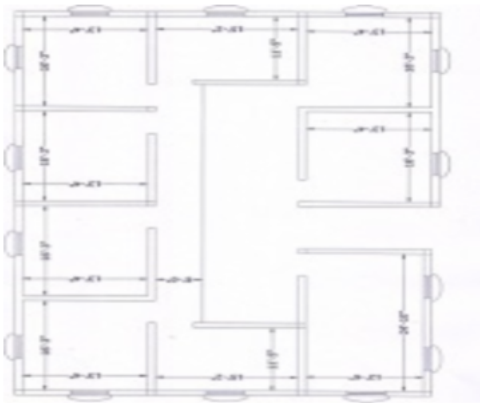

নির্বাচক নিবন্ধন আধিকারিকের স্বাক্ষর

Nazri Naksha

Google Map View

Polling Station Building Front View

Polling Station Front View

Cad View

Key MAP View

1 নাম : চৈতালী তিওয়ারী হেমরম স্বামীর নাম: পরেশ নাথ হেমব্রম বাড়ির নং : এন01203 বয়স : 28 লিঙ্গ : মহিলা	TWA1976414 ফটো উপলব্ধ	2 নাম : টুলটুল ঘোষ(দাস) স্বামীর নাম: দেবনারায়ন দাস বাড়ির নং : n0219 বয়স : 40 লিঙ্গ : মহিলা	BVD1761840 ফটো উপলব্ধ	3 নাম : বিশ্বনাথ চন্দ্র পিতার নাম: ধনঞ্জয় চন্দ্র বাড়ির নং : n0001 বয়স : 75 লিঙ্গ : পুরুষ	WB/41/285/033320 ফটো উপলব্ধ
4 নাম : সৃজয় চন্দ্র পিতার নাম: বিশ্বনাথ চন্দ্র বাড়ির নং : n0001 বয়স : 41 লিঙ্গ : পুরুষ	BVD1764083 ফটো উপলব্ধ	5 নাম : শঙ্কু চন্দ্র পিতার নাম: ধনঞ্জয় চন্দ্র বাড়ির নং : n0002 বয়স : 65 লিঙ্গ : পুরুষ	WB/41/285/033220 ফটো উপলব্ধ	6 নাম : কম্পনা চন্দ্র স্বামীর নাম: পরেশ চন্দ্র বাড়ির নং : n0004 বয়স : 55 লিঙ্গ : মহিলা	WB/41/285/033162 ফটো উপলব্ধ
7 নাম : পরেশ চন্দ্র পিতার নাম: মৃত্যুঞ্জয় চন্দ্র বাড়ির নং : n0004 বয়স : 62 লিঙ্গ : পুরুষ	WB/41/285/033164 ফটো উপলব্ধ	8 নাম : বাপন চন্দ্র পিতার নাম: সাগর চন্দ্র বাড়ির নং : n0004 বয়স : 40 লিঙ্গ : পুরুষ	TWA0058842 ফটো উপলব্ধ	9 নাম : পুরবী চন্দ্র স্বামীর নাম: সাগর চন্দ্র বাড়ির নং : n0004 বয়স : 58 লিঙ্গ : মহিলা	WB/41/285/033324 ফটো উপলব্ধ
10 নাম : সাগর চন্দ্র পিতার নাম: মৃত্যুঞ্জয় চন্দ্র বাড়ির নং : n0004 বয়স : 65 লিঙ্গ : পুরুষ	BVD1205186 ফটো উপলব্ধ	11 নাম : প্রণতি চন্দ্র পিতার নাম: পরেশনাথ চন্দ্র বাড়ির নং : এন0004 বয়স : 24 লিঙ্গ : মহিলা	TWA2297018 ফটো উপলব্ধ	12 নাম : দীপেন্দ্রনাথ চন্দ্র মায়ের নাম: গীতারানী চন্দ্র বাড়ির নং : এন04 বয়স : 55 লিঙ্গ : পুরুষ	TWA1973536 ফটো উপলব্ধ
13 নাম : পম্পা চন্দ্র স্বামীর নাম: বাপন চন্দ্র বাড়ির নং : n0226 বয়স : 31 লিঙ্গ : মহিলা	TWA1812825 ফটো উপলব্ধ	14 নাম : মল্লিকা চৌধুরী স্বামীর নাম: গিরিধারী চৌধুরী বাড়ির নং : n0026 বয়স : 48 লিঙ্গ : মহিলা	WB/41/285/033135 ফটো উপলব্ধ	15 নাম : মাধবী চৌধুরী পিতার নাম: পূর্ণচন্দ্র চৌধুরী বাড়ির নং : n0020 বয়স : 63 লিঙ্গ : মহিলা	TWA2160406 ফটো উপলব্ধ
16 নাম : বাসন্তী চৌধুরী পিতার নাম: পূর্ণচন্দ্র চৌধুরী বাড়ির নং : n0020 বয়স : 70 লিঙ্গ : মহিলা	TWA2160513 ফটো উপলব্ধ	17 নাম : সুরজিত চৌধুরী পিতার নাম: ধরম চৌধুরী বাড়ির নং : n0027 বয়স : 40 লিঙ্গ : পুরুষ	BVD2028355 ফটো উপলব্ধ	18 নাম : গিরিধারী চৌধুরী পিতার নাম: বিজয়কুমার চৌধুরী বাড়ির নং : n0026 বয়স : 51 লিঙ্গ : পুরুষ	TWA2438737 ফটো উপলব্ধ
19 নাম : সন্তু চৌধুরী পিতার নাম: ধরম চৌধুরী বাড়ির নং : n0027 বয়স : 39 লিঙ্গ : পুরুষ	BVD1763077 ফটো উপলব্ধ	20 নাম : পাপিয়া চৌধুরী স্বামীর নাম: প্রসেনজিৎ চৌধুরী বাড়ির নং : n0268 বয়স : 28 লিঙ্গ : মহিলা	TWA1867894 ফটো উপলব্ধ	21 নাম : সুদীপ চৌধুরী পিতার নাম: গিরিধারী চৌধুরী বাড়ির নং : n0026 বয়স : 28 লিঙ্গ : পুরুষ	TWA1722677 ফটো উপলব্ধ
22 নাম : প্রসেনজিৎ চৌধুরী পিতার নাম: অশোক চৌধুরী বাড়ির নং : n0028 বয়স : 39 লিঙ্গ : পুরুষ	BVD2028348 ফটো উপলব্ধ	23 নাম : অঞ্জলি চৌধুরী স্বামীর নাম: অশোককুমার চৌধুরী বাড়ির নং : n0028 বয়স : 58 লিঙ্গ : মহিলা	WB/41/285/033137 ফটো উপলব্ধ	24 নাম : তাপস মাল পিতার নাম: শিবনাথ মাল বাড়ির নং : n0020 বয়স : 42 লিঙ্গ : পুরুষ	BVD2028454 ফটো উপলব্ধ
25 নাম : অর্চনা চৌধুরী পিতার নাম: পূর্ণচন্দ্র চৌধুরী বাড়ির নং : n0020 বয়স : 50 লিঙ্গ : মহিলা	TWA1187319 ফটো উপলব্ধ	26 নাম : মালতি চৌধুরী পিতার নাম: পূর্ণচন্দ্র চৌধুরী বাড়ির নং : n0020 বয়স : 60 লিঙ্গ : মহিলা	TWA2160422 ফটো উপলব্ধ	27 নাম : যমুনা মাল স্বামীর নাম: তাপস মাল বাড়ির নং : n0020 বয়স : 36 লিঙ্গ : মহিলা	TWA1443753 ফটো উপলব্ধ
28 নাম : অঞ্জনা চৌধুরী স্বামীর নাম: ধরমকুমার চৌধুরী বাড়ির নং : n0027 বয়স : 60 লিঙ্গ : মহিলা	WB/41/285/033136 ফটো উপলব্ধ	29 নাম : ভাগ্যবিকাশ ঠাকুর পিতার নাম: মুক্তিপদ ঠাকুর বাড়ির নং : n0003 বয়স : 62 লিঙ্গ : পুরুষ	WB/41/285/033012 ফটো উপলব্ধ	30 নাম : দেবজ্যোতি ঠাকুর পিতার নাম: ভাগ্যবিকাশ ঠাকুর বাড়ির নং : n0003 বয়স : 35 লিঙ্গ : পুরুষ	TWA1187285 ফটো উপলব্ধ