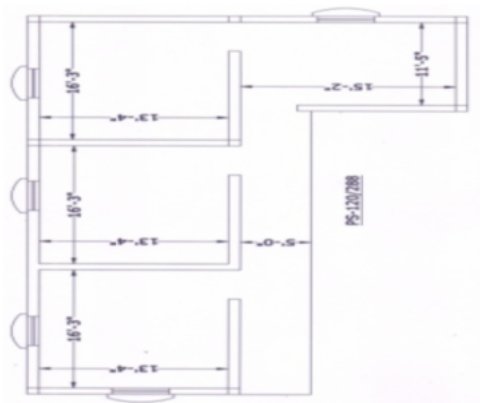

নির্বাচক নিবন্ধন আধিকারিকের স্বাক্ষর

Nazri Naksha

Google Map View

Polling Station Building Front View

Polling Station Front View

Cad View

Key MAP View

বিধানসভা নির্বাচনক্ষেত্রের নং, নাম : 288-লাভপুর  
ভাগ নং, নাম : 1-গ্রাম-পাঁচপাড়া(অংশ)