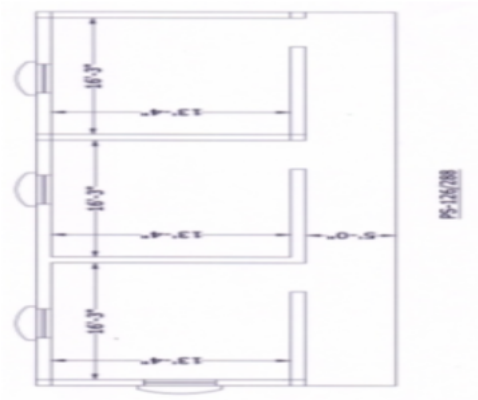

নির্বাচক নিবন্ধন আধিকারিকের স্বাক্ষর

Nazri Naksha

Google Map View

Polling Station Building Front View

Polling Station Front View

Cad View

Key MAP View

1 নাম : আসলিমা বিবি স্বামীর নাম : সাবিরআলি মল্লিক বাড়ির নং : n0002 বয়স : 35 লিঙ্গ : মহিলা	TWA1485986 ফটো উপলব্ধ	2 নাম : নাসেমা বিবি স্বামীর নাম : জাবের আলি মল্লিক বাড়ির নং : n0003 বয়স : 65 লিঙ্গ : মহিলা	WB/41/285/429154 ফটো উপলব্ধ	3 নাম : নজিলা খাতুন স্বামীর নাম : আসির মল্লিক বাড়ির নং : n0003 বয়স : 33 লিঙ্গ : মহিলা	TWA1313691 ফটো উপলব্ধ
4 নাম : আসিবুর রহমান মল্লিক পিতার নাম : জাবের আলি মল্লিক বাড়ির নং : n0003 বয়স : 42 লিঙ্গ : পুরুষ	BVD1972967 ফটো উপলব্ধ	5 নাম : চানু বিবি (খাতুন) স্বামীর নাম : আসিবুর রহমান মল্লিক বাড়ির নং : n0003 বয়স : 35 লিঙ্গ : মহিলা	TWA1313832 ফটো উপলব্ধ	6 নাম : কলিমুদ্দিন সেখ পিতার নাম : আল্লাউদ্দিন সেখ বাড়ির নং : n0015 বয়স : 34 লিঙ্গ : পুরুষ	TWA1397785 ফটো উপলব্ধ
7 নাম : হাসিবুল সেখ পিতার নাম : আল্লাউদ্দিন সেখ বাড়ির নং : n0015 বয়স : 29 লিঙ্গ : পুরুষ	TWA1683010 ফটো উপলব্ধ	8 নাম : আব্দুল সেলিম সেখ পিতার নাম : আল্লাউদ্দিন সেখ বাড়ির নং : n0015 বয়স : 33 লিঙ্গ : পুরুষ	TWA1485945 ফটো উপলব্ধ	9 নাম : সাবিনা বিবি স্বামীর নাম : আব্দুল সেলিম সেখ বাড়ির নং : n0015 বয়স : 29 লিঙ্গ : মহিলা	TWA1683036 ফটো উপলব্ধ
10 নাম : রাবিনা খাতুন স্বামীর নাম : শাহাজাহান সেখ বাড়ির নং : এন0099 বয়স : 24 লিঙ্গ : মহিলা	ZHR2336451 ফটো উপলব্ধ	11 নাম : হাসিবা বিবি স্বামীর নাম : সেখ মুজিবর রহমান বাড়ির নং : n0126 বয়স : 42 লিঙ্গ : মহিলা	BVD1972918 ফটো উপলব্ধ	12 নাম : জনিবা বিবি স্বামীর নাম : আসির আলি খান বাড়ির নং : n0258 বয়স : 38 লিঙ্গ : মহিলা	BVD2200707 ফটো উপলব্ধ
13 নাম : আনসার আলি খান পিতার নাম : নূহ বকর খান বাড়ির নং : n0257 বয়স : 50 লিঙ্গ : পুরুষ	BVD2210672 ফটো উপলব্ধ	14 নাম : কামরুন্নেসা বিবি স্বামীর নাম : শিহাভ মল্লিক বাড়ির নং : n0261 বয়স : 34 লিঙ্গ : মহিলা	TWA1701127 ফটো উপলব্ধ	15 নাম : মহঃ মানোয়ার হোসেন পিতার নাম : মহঃ মুস্তাকিম বাড়ির নং : n0252 বয়স : 28 লিঙ্গ : পুরুষ	TWA1760982 ফটো উপলব্ধ
16 নাম : খাইরুন্নেসা বিবি স্বামীর নাম : হাফিজুর রহমান মল্লিক বাড়ির নং : n0082 বয়স : 28 লিঙ্গ : মহিলা	TWA1761030 ফটো উপলব্ধ	17 নাম : সোপিয়া বেগম পিতার নাম : রংসাদ সেখ বাড়ির নং : n0109 বয়স : 28 লিঙ্গ : মহিলা	TWA1761048 ফটো উপলব্ধ	18 নাম : শুকরুমা বিবি স্বামীর নাম : জাহেদ আলী সেখ বাড়ির নং : n0113 বয়স : 56 লিঙ্গ : মহিলা	WB/41/285/429336 ফটো উপলব্ধ
19 নাম : মহঃ রেজাউল হুদান পিতার নাম : আব্দুল হামিদ বাড়ির নং : n0111 বয়স : 41 লিঙ্গ : পুরুষ	BVD1170307 ফটো উপলব্ধ	20 নাম : আবিদা সুলতানা স্বামীর নাম : নূর ইসলাম বাড়ির নং : n0097 বয়স : 43 লিঙ্গ : মহিলা	TWA1228758 ফটো উপলব্ধ	21 নাম : নূর ইসলাম পিতার নাম : নূরুল হক বাড়ির নং : n0097 বয়স : 45 লিঙ্গ : পুরুষ	BVD1257450 ফটো উপলব্ধ
22 নাম : সাইরা বিবি স্বামীর নাম : সেখ সোহরাব আলি বাড়ির নং : n0096 বয়স : 42 লিঙ্গ : মহিলা	BVD2064871 ফটো উপলব্ধ	23 নাম : সোহরাবআলি সেখ পিতার নাম : আব্দুল কেরিম সেখ বাড়ির নং : n0096 বয়স : 50 লিঙ্গ : পুরুষ	WB/41/285/429164 ফটো উপলব্ধ	24 নাম : হাসনা বিবি স্বামীর নাম : আব্দুল আলিম সেখ বাড়ির নং : n0094 বয়স : 30 লিঙ্গ : মহিলা	TWA1683218 ফটো উপলব্ধ
25 নাম : আব্দুল আলিম সেখ পিতার নাম : সিরাজ সেখ বাড়ির নং : n0094 বয়স : 34 লিঙ্গ : পুরুষ	TWA1313774 ফটো উপলব্ধ	26 নাম : খায়রুন্নেসা বিবি স্বামীর নাম : হাফিজুল সেখ বাড়ির নং : n0094 বয়স : 34 লিঙ্গ : মহিলা	TWA1593516 ফটো উপলব্ধ	27 নাম : হাফিজুল সেখ পিতার নাম : সিরাজ সেখ বাড়ির নং : n0094 বয়স : 35 লিঙ্গ : পুরুষ	TWA1313766 ফটো উপলব্ধ
28 নাম : হাবিবা খাতুন (বেগম) মায়ের নাম : রাবিয়া বিবি বাড়ির নং : n0064 বয়স : 37 লিঙ্গ : মহিলা	TWA1160605 ফটো উপলব্ধ	29 নাম : ফরিদা খাতুন (বিবি) স্বামীর নাম : আলি হোসেন সেখ বাড়ির নং : n0060 বয়স : 33 লিঙ্গ : মহিলা	TWA1593680 ফটো উপলব্ধ	30 নাম : আলি হোসেন সেখ পিতার নাম : আব্দুল মান্নান সেখ বাড়ির নং : n0060 বয়স : 41 লিঙ্গ : পুরুষ	BVD2205466 ফটো উপলব্ধ