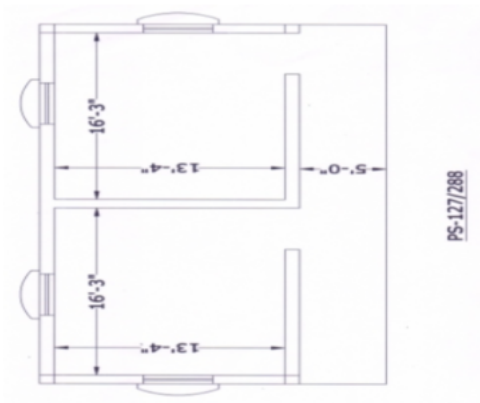

নির্বাচক নিবন্ধন আধিকারিকের স্বাক্ষর

Nazri Naksha

Google Map View

Polling Station Building Front View

Polling Station Front View

Cad View

Key MAP View

1 নাম : সুমন্ত দলুই পিতার নাম: তাঁপস দলুই বাড়ির নং : n0106 বয়স : 36 লিঙ্গ : পুরুষ	TWA1160662 ফটো উপলব্ধ	2 নাম : অর্চনা দলুই স্বামীর নাম: সুমন্ত দলুই বাড়ির নং : n0106 বয়স : 30 লিঙ্গ : মহিলা	TWA1594167 ফটো উপলব্ধ	3 নাম : সেখ রেজাউল হক পিতার নাম: সেখ আমির বাড়ির নং : n0107 বয়স : 55 লিঙ্গ : পুরুষ	WB/41/285/429373 ফটো উপলব্ধ
4 নাম : সেখ আলাউদ্দিন পিতার নাম: মহাঃ মহসীন বাড়ির নং : n0174 বয়স : 36 লিঙ্গ : পুরুষ	TWA1390996 ফটো উপলব্ধ	5 নাম : জমিলা বিবি স্বামীর নাম: আজিজুল হক বাড়ির নং : n0149 বয়স : 29 লিঙ্গ : মহিলা	TWA1683275 ফটো উপলব্ধ	6 নাম : নাসিমা সুলতানা স্বামীর নাম: মুজিবর রহমান বাড়ির নং : n0048 বয়স : 52 লিঙ্গ : মহিলা	TWA2591907 ফটো উপলব্ধ
7 নাম : হমেরা খাতুন পিতার নাম: সোলেমান সেখ বাড়ির নং : n0048 বয়স : 41 লিঙ্গ : মহিলা	BVD1974005 ফটো উপলব্ধ	8 নাম : জাহানুরা বিবি স্বামীর নাম: সোলেমান সেখ বাড়ির নং : n0048 বয়স : 70 লিঙ্গ : মহিলা	WB/41/285/429599 ফটো উপলব্ধ	9 নাম : সেলিনা বিবি স্বামীর নাম: মহঃ মোস্তাকিম সেখ বাড়ির নং : n0111 বয়স : 51 লিঙ্গ : মহিলা	TWA2074896 ফটো উপলব্ধ
10 নাম : মাসুরা বিবি স্বামীর নাম: সেখ মজুম আলি বাড়ির নং : n0001 বয়স : 38 লিঙ্গ : মহিলা	BVD1687482 ফটো উপলব্ধ	11 নাম : আজাদ সেখ মায়ের নাম: ছাতেমা বিবি বাড়ির নং : n0191 বয়স : 32 লিঙ্গ : পুরুষ	TWA1837277 ফটো উপলব্ধ	12 নাম : ছাতেমা বিবি স্বামীর নাম: আহেদ আলী বাড়ির নং : n0190 বয়স : 58 লিঙ্গ : মহিলা	TWA2590628 ফটো উপলব্ধ
13 নাম : চাঁদনেহেরা বিবি স্বামীর নাম: মোস্তাকিম সেখ বাড়ির নং : n0170 বয়স : 82 লিঙ্গ : মহিলা	WB/41/285/432461 ফটো উপলব্ধ	14 নাম : তাজেরা বিবি স্বামীর নাম: সেখ জাহান মুহম্মদ বাড়ির নং : n0137 বয়স : 40 লিঙ্গ : মহিলা	BVD1974708 ফটো উপলব্ধ	15 নাম : মুজিদা বিবি স্বামীর নাম: সাজাদ সেখ বাড়ির নং : n0192 বয়স : 29 লিঙ্গ : মহিলা	TWA1837285 ফটো উপলব্ধ
16 নাম : ইব্রাহিম সেখ পিতার নাম: নওসাদ সেখ বাড়ির নং : n0207 বয়স : 39 লিঙ্গ : পুরুষ	TWA1229871 ফটো উপলব্ধ	17 নাম : হেনা খাতুন পিতার নাম: ইব্রাহিম সেখ বাড়ির নং : এন0207 বয়স : 20 লিঙ্গ : মহিলা	TWA2593598 ফটো উপলব্ধ	18 নাম : সাহিনুরনেসা বিবি স্বামীর নাম: ইব্রাহিম সেখ বাড়ির নং : n0209 বয়স : 38 লিঙ্গ : মহিলা	TWA1229863 ফটো উপলব্ধ
19 নাম : শেরউদ্দিন সেখ পিতার নাম: আবু সালাম সেখ বাড়ির নং : n0150 বয়স : 37 লিঙ্গ : পুরুষ	TWA1229533 ফটো উপলব্ধ	20 নাম : সাহিনুর বিবি স্বামীর নাম: নজরুল ইসলাম সেখ বাড়ির নং : n0142 বয়স : 34 লিঙ্গ : মহিলা	TWA1359702 ফটো উপলব্ধ	21 নাম : জাহানারা বিবি স্বামীর নাম: শেরউদ্দিন সেখ বাড়ির নং : n0148 বয়স : 26 লিঙ্গ : মহিলা	TWA1683267 ফটো উপলব্ধ
22 নাম : মজুম বিবি স্বামীর নাম: তৈয়বআলি সেখ বাড়ির নং : n0001 বয়স : 60 লিঙ্গ : মহিলা	TWA2075448 ফটো উপলব্ধ	23 নাম : তাজমীনা বেগম স্বামীর নাম: ফাইজুল রহমান বাড়ির নং : n0048 বয়স : 34 লিঙ্গ : মহিলা	BVD1974021 ফটো উপলব্ধ	24 নাম : মুজিবর রহমান পিতার নাম: সেখ সোলেমান বাড়ির নং : n0048 বয়স : 56 লিঙ্গ : পুরুষ	TWA2074656 ফটো উপলব্ধ
25 নাম : ফাইজুল রহমান পিতার নাম: সোলেমান সেখ বাড়ির নং : n0048 বয়স : 39 লিঙ্গ : পুরুষ	BVD1169333 ফটো উপলব্ধ	26 নাম : হবিবুর রহমান সেখ পিতার নাম: সেখ সোলেমান বাড়ির নং : n0048 বয়স : 41 লিঙ্গ : পুরুষ	BVD1259258 ফটো উপলব্ধ	27 নাম : সুফিয়া বেগম স্বামীর নাম: হবিবুর রহমান সেখ বাড়ির নং : n0048 বয়স : 39 লিঙ্গ : মহিলা	BVD1974013 ফটো উপলব্ধ
28 নাম : সেখ সোলেমান পিতার নাম: হাবিবুর রহমান সেখ বাড়ির নং : এন0048 বয়স : 20 লিঙ্গ : পুরুষ	TWA2565430 ফটো উপলব্ধ	29 নাম : সেখ সামসুর রহমান পিতার নাম: ফাইজুল রহমান বাড়ির নং : এন0048 বয়স : 20 লিঙ্গ : পুরুষ	TWA2565711 ফটো উপলব্ধ	30 নাম : মহিলা বিবি স্বামীর নাম: মর্তুজা সেখ বাড়ির নং : n0168 বয়স : 62 লিঙ্গ : মহিলা	TWA2075257 ফটো উপলব্ধ