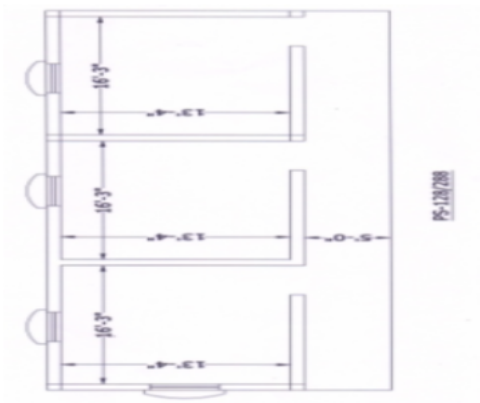

নির্বাচক নিবন্ধন আধিকারিকের স্বাক্ষর

Nazri Naksha

Google Map View

Polling Station Building Front View

Polling Station Front View

Cad View

Key MAP View

1 নাম : নওসাদ সেখ পিতার নাম: ইব্রাহিম সেখ বাড়ির নং : n0130 বয়স : 70 লিঙ্গ : পুরুষ ফটো উপলব্ধ	WB/41/285/432018	2 নাম : নেকিছা বিবি স্বামীর নাম: রেকাতলী সেখ বাড়ির নং : n0139 বয়স : 92 লিঙ্গ : মহিলা ফটো উপলব্ধ	WB/41/285/432399	3 নাম : সরিফা বিবি স্বামীর নাম: আবদুল খালেক বাড়ির নং : n0139 বয়স : 61 লিঙ্গ : মহিলা ফটো উপলব্ধ	TWA2538346
4 নাম : সেখ সানারউদ্দিন আহমেদ পিতার নাম: আব্দুল খালেক বাড়ির নং : n0139 বয়স : 32 লিঙ্গ : পুরুষ ফটো উপলব্ধ	TWA1486802	5 নাম : সাহিনুর বিবি স্বামীর নাম: আব্দুল সালেক বাড়ির নং : n0139 বয়স : 57 লিঙ্গ : মহিলা ফটো উপলব্ধ	TWA2575298	6 নাম : আব্দুলরসিদ সেখ পিতার নাম: হারাসতুল্লা সেখ বাড়ির নং : n0140 বয়স : 59 লিঙ্গ : পুরুষ ফটো উপলব্ধ	WB/41/285/432612
7 নাম : আজিদা বিবি স্বামীর নাম: আব্দুল রসিদ সেখ বাড়ির নং : n0140 বয়স : 53 লিঙ্গ : মহিলা ফটো উপলব্ধ	WB/41/285/432769	8 নাম : সেখ মোহর আলি পিতার নাম: সেখ আব্দুল রসিদ বাড়ির নং : n0140 বয়স : 33 লিঙ্গ : পুরুষ ফটো উপলব্ধ	TWA1486752	9 নাম : মাহিরা বিবি স্বামীর নাম: হোসেন আলী সেখ বাড়ির নং : n0148 বয়স : 56 লিঙ্গ : মহিলা ফটো উপলব্ধ	BVD1258615
10 নাম : মাসুদা খাতুন পিতার নাম: সেখ কেশমতুল্লা বাড়ির নং : n0118 বয়স : 34 লিঙ্গ : মহিলা ফটো উপলব্ধ	TWA1645555	11 নাম : সেখ রবিউল ইসলাম পিতার নাম: সেখ কেশমতুল্লা বাড়ির নং : n0118 বয়স : 31 লিঙ্গ : পুরুষ ফটো উপলব্ধ	TWA1645563	12 নাম : সেবিনা বিবি স্বামীর নাম: রফিকুল ইসলাম বাড়ির নং : n0116 বয়স : 36 লিঙ্গ : মহিলা ফটো উপলব্ধ	TWA1594662
13 নাম : সেখ জিসান ইসলাম পিতার নাম: সেখ মনিরুল ইসলাম বাড়ির নং : n0116 বয়স : 34 লিঙ্গ : পুরুষ ফটো উপলব্ধ	TWA1229640	14 নাম : হাসিনা বিবি স্বামীর নাম: নুরুল ইসলাম সেখ বাড়ির নং : n0116 বয়স : 62 লিঙ্গ : মহিলা ফটো উপলব্ধ	WB/41/285/432708	15 নাম : প্রিয়তোষ মণ্ডল পিতার নাম: তপন মণ্ডল বাড়ির নং : n0115 বয়স : 34 লিঙ্গ : পুরুষ ফটো উপলব্ধ	TWA1314350
16 নাম : সেখ সাহাদালি মায়ের নাম: লাজিমা বিবি বাড়ির নং : n0115 বয়স : 37 লিঙ্গ : পুরুষ ফটো উপলব্ধ	TWA1314368	17 নাম : সেখ আব্দুল হাসিব পিতার নাম: সেখ সালামতুল্লা বাড়ির নং : n0106 বয়স : 30 লিঙ্গ : পুরুষ ফটো উপলব্ধ	TWA1594340	18 নাম : গঞ্জরা বিবি স্বামীর নাম: সালামতুল্লাহ সেখ বাড়ির নং : n0106 বয়স : 64 লিঙ্গ : মহিলা ফটো উপলব্ধ	WB/41/285/432831
19 নাম : সেখ মহম্মদ সিরোহিল পিতার নাম: সেখ সিরাজুল হক বাড়ির নং : n0127 বয়স : 30 লিঙ্গ : পুরুষ ফটো উপলব্ধ	TWA1594357	20 নাম : আলিয়া খাতুন পিতার নাম: মুইজ আলি নেওয়াজ বাড়ির নং : n0286 বয়স : 33 লিঙ্গ : মহিলা ফটো উপলব্ধ	TWA1595081	21 নাম : তসলিমা বিবি স্বামীর নাম: সেখ হাবিবুর রহমান বাড়ির নং : n0247 বয়স : 40 লিঙ্গ : মহিলা ফটো উপলব্ধ	BVD1975143
22 নাম : আসারুল সেখ পিতার নাম: আরসাদ সেখ বাড়ির নং : n0142 বয়স : 31 লিঙ্গ : পুরুষ ফটো উপলব্ধ	TWA1487313	23 নাম : আনসুরা বেগম স্বামীর নাম: আরসাদ সেখ বাড়ির নং : n0142 বয়স : 55 লিঙ্গ : মহিলা ফটো উপলব্ধ	BVD0782284	24 নাম : আরসাদ সেখ পিতার নাম: সুলতান সেখ বাড়ির নং : n0142 বয়স : 73 লিঙ্গ : পুরুষ ফটো উপলব্ধ	BVD0782276
25 নাম : নাজেরা বেগম স্বামীর নাম: সুরমান সেখ বাড়ির নং : n0142 বয়স : 90 লিঙ্গ : মহিলা ফটো উপলব্ধ	WB/41/285/432710	26 নাম : শাকিলা বিবি স্বামীর নাম: ইমামুল হক সেখ বাড়ির নং : n0126 বয়স : 62 লিঙ্গ : মহিলা ফটো উপলব্ধ	WB/41/285/432265	27 নাম : নুরজাহান খাতুন পিতার নাম: মোস্তাকিম সেখ বাড়ির নং : n0122 বয়স : 50 লিঙ্গ : মহিলা ফটো উপলব্ধ	BVD2149797
28 নাম : সালেমা বিবি স্বামীর নাম: আহম্মদ মোজতুবা বাড়ির নং : n0002 বয়স : 54 লিঙ্গ : মহিলা ফটো উপলব্ধ	WB/41/285/429548	29 নাম : সেখ নূর আলম পিতার নাম: সেখ শাহাজামাল বাড়ির নং : n0033 বয়স : 30 লিঙ্গ : পুরুষ ফটো উপলব্ধ	TWA1645605	30 নাম : সালেহা খাতুন পিতার নাম: আব্দুল সালেক বাড়ির নং : n0139 বয়স : 31 লিঙ্গ : মহিলা ফটো উপলব্ধ	TWA1487115