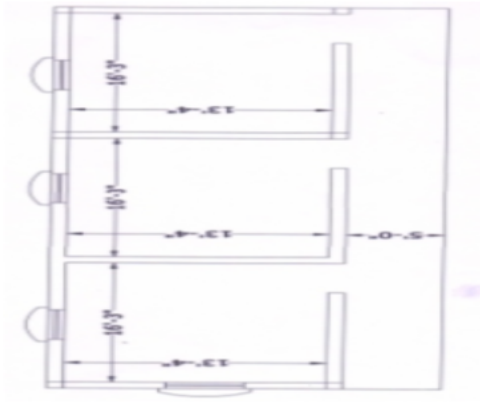

নির্বাচক নিবন্ধন আধিকারিকের স্বাক্ষর

Nazri Naksha

Google Map View

Polling Station Building Front View

Polling Station Front View

Cad View

Key MAP View

1	WB/41/285/435431	নাম : জামালউদ্দিন মহম্মদ পিতার নাম: হাসনাজামাল মহম্মদ বাড়ির নং : n0062 বয়স : 50 লিঙ্গ : পুরুষ	ফটো উপলব্ধ	2	WB/41/285/435608	নাম : লায়লা বেগম স্বামীর নাম: জামালুদ্দিন বাড়ির নং : n0062 বয়স : 48 লিঙ্গ : মহিলা	ফটো উপলব্ধ	3	BVD1688290	নাম : আফরোজ পিতার নাম: হাসনে জামাল বাড়ির নং : n0062 বয়স : 42 লিঙ্গ : পুরুষ	ফটো উপলব্ধ
4	TWA1487669	নাম : চম্পা বেগম স্বামীর নাম: আফরোজ বাড়ির নং : n0062 বয়স : 36 লিঙ্গ : মহিলা	ফটো উপলব্ধ	5	BVD1975697	নাম : জবা মেটে স্বামীর নাম: অশোক মেটে বাড়ির নং : n0062 বয়স : 41 লিঙ্গ : মহিলা	ফটো উপলব্ধ	6	WB/41/285/435336	নাম : মহম্মদ বাদুর জামাল পিতার নাম: মহম্মদ মসুদ মিঞা বাড়ির নং : n0064 বয়স : 72 লিঙ্গ : পুরুষ	ফটো উপলব্ধ
7	TWA1487685	নাম : আলাউদ্দিন মিঞা পিতার নাম: ফিরোজ মিঞা বাড়ির নং : n0064 বয়স : 32 লিঙ্গ : পুরুষ	ফটো উপলব্ধ	8	BVD1975606	নাম : রেহেনা বিবি স্বামীর নাম: চাঁদ আলি বাড়ির নং : n0108 বয়স : 46 লিঙ্গ : মহিলা	ফটো উপলব্ধ	9	BVD1975614	নাম : মমতাজ বেগম স্বামীর নাম: মনসুর আলি বাড়ির নং : n0108 বয়স : 46 লিঙ্গ : মহিলা	ফটো উপলব্ধ
10	TWA1595206	নাম : আজিজুল সেখ পিতার নাম: তালেবর সেখ বাড়ির নং : n0102 বয়স : 32 লিঙ্গ : পুরুষ	ফটো উপলব্ধ	11	TWA1398197	নাম : রজব সেখ পিতার নাম: তালেবর সেখ বাড়ির নং : n0102 বয়স : 37 লিঙ্গ : পুরুষ	ফটো উপলব্ধ	12	TWA2590925	নাম : আজমিরা বিবি স্বামীর নাম: তালেবর বাড়ির নং : n0102 বয়স : 46 লিঙ্গ : মহিলা	ফটো উপলব্ধ
13	WB/41/285/435623	নাম : আনজমানরা বেগম স্বামীর নাম: নীলবর বাড়ির নং : n0102 বয়স : 54 লিঙ্গ : মহিলা	ফটো উপলব্ধ	14	TWA2590958	নাম : তালেবর সেখ পিতার নাম: মিস্ত্রী সেখ বাড়ির নং : n0102 বয়স : 48 লিঙ্গ : পুরুষ	ফটো উপলব্ধ	15	TWA1487560	নাম : সাইফুল আলম পিতার নাম: নীলবর সেখ বাড়ির নং : n0102 বয়স : 31 লিঙ্গ : পুরুষ	ফটো উপলব্ধ
16	TWA1230325	নাম : হাবিব সেখ পিতার নাম: নীলবর সেখ বাড়ির নং : n0102 বয়স : 36 লিঙ্গ : পুরুষ	ফটো উপলব্ধ	17	WB/41/285/435055	নাম : নীলবর সেখ পিতার নাম: মিস্ত্রী সেখ বাড়ির নং : n0102 বয়স : 62 লিঙ্গ : পুরুষ	ফটো উপলব্ধ	18	WB/41/285/435253	নাম : গোলোসা বিবি স্বামীর নাম: মিস্ত্রী বাড়ির নং : n0102 বয়স : 90 লিঙ্গ : মহিলা	ফটো উপলব্ধ
19	TWA1230440	নাম : মহিদুন বিবি স্বামীর নাম: মুন্না সেখ বাড়ির নং : n0094 বয়স : 42 লিঙ্গ : মহিলা	ফটো উপলব্ধ	20	BVD2206217	নাম : সৈয়দ মাহমুদ উল হাসান পিতার নাম: আব্দুল্লাহ মোহাম্মদ বাড়ির নং : n0163 বয়স : 38 লিঙ্গ : পুরুষ	ফটো উপলব্ধ	21	TWA1229988	নাম : মছরা খাতুন স্বামীর নাম: মহম্মদ হাবিব উর রশিদ বাড়ির নং : n0163 বয়স : 46 লিঙ্গ : মহিলা	ফটো উপলব্ধ
22	WB/41/285/435559	নাম : মহবুবউররশীদ মাহমুদা পিতার নাম: আব্দুল্লাহমোহাম্মদ মাহমুদা বাড়ির নং : n0163 বয়স : 56 লিঙ্গ : পুরুষ	ফটো উপলব্ধ	23	TWA2597474	নাম : মহবুবা খাতুন স্বামীর নাম: আব্দুল্লাহমোহাম্মদ বাড়ির নং : n0163 বয়স : 69 লিঙ্গ : মহিলা	ফটো উপলব্ধ	24	WB/41/285/435449	নাম : জামাতুনিসা বিবি স্বামীর নাম: মতিয়ররহমান বাড়ির নং : n0150 বয়স : 55 লিঙ্গ : মহিলা	ফটো উপলব্ধ
25	TWA1487966	নাম : মহসীন আলী পিতার নাম: খেলাফত হোসেন বাড়ির নং : n0148 বয়স : 33 লিঙ্গ : পুরুষ	ফটো উপলব্ধ	26	BVD2065514	নাম : মাসুম আলি পিতার নাম: খেলাফত হোসেন বাড়ির নং : n0148 বয়স : 46 লিঙ্গ : পুরুষ	ফটো উপলব্ধ	27	WB/41/285/435271	নাম : মসনারা বিবি স্বামীর নাম: খেলাফত বাড়ির নং : n0148 বয়স : 68 লিঙ্গ : মহিলা	ফটো উপলব্ধ
28	TWA1595107	নাম : সাবিনা বিবি স্বামীর নাম: আনারুল সেখ বাড়ির নং : n0146 বয়স : 31 লিঙ্গ : মহিলা	ফটো উপলব্ধ	29	BVD1270669	নাম : সাহানা বেগম স্বামীর নাম: সৈয়দ নজরুল ইসলাম বাড়ির নং : n0146 বয়স : 44 লিঙ্গ : মহিলা	ফটো উপলব্ধ	30	BVD2150332	নাম : সৈয়দ নজরুল ইসলাম পিতার নাম: সৈয়দ আলি হোসেন বাড়ির নং : n0146 বয়স : 58 লিঙ্গ : পুরুষ	ফটো উপলব্ধ