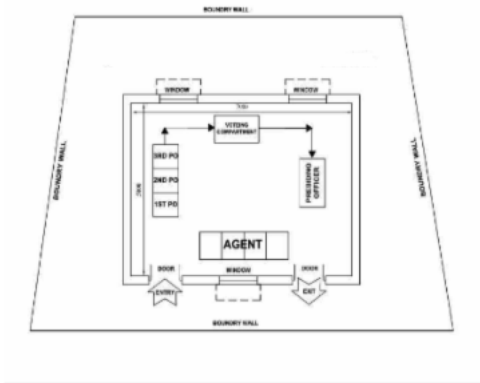

নির্বাচক নিবন্ধন আধিকারিকের স্বাক্ষর

Nazri Naksha

Google Map View

Polling Station Building Front View

Polling Station Front View

Cad View

Key MAP View

1 নাম : কাঞ্চনা ডোম স্বামীর নাম: চাঁদ ডোম বাড়ির নং : n0006 বয়স : 48 লিঙ্গ : মহিলা	BVD1213057 ফটো উপলব্ধ	2 নাম : রাহুল ডোম পিতার নাম: চাঁদ গোপাল ডোম বাড়ির নং : 00 বয়স : 26 লিঙ্গ : পুরুষ	TWA1973775 ফটো উপলব্ধ	3 নাম : চাঁদ গোপাল ডোম পিতার নাম: শ্যামাপদ ডোম বাড়ির নং : n0006 বয়স : 58 লিঙ্গ : পুরুষ	WB/41/285/036275 ফটো উপলব্ধ
4 নাম : মহেন্দ্রনাথ পাল পিতার নাম: পবিত্র পাল বাড়ির নং : n0032 বয়স : 61 লিঙ্গ : পুরুষ	WB/41/285/036464 ফটো উপলব্ধ	5 নাম : সুমিত্রা পাল স্বামীর নাম: মহেন্দ্রনাথ পাল বাড়ির নং : n0032 বয়স : 52 লিঙ্গ : মহিলা	TWA2233898 ফটো উপলব্ধ	6 নাম : প্রতিমা অঙ্কুর স্বামীর নাম: সদানন্দ অঙ্কুর বাড়ির নং : n0002 বয়স : 71 লিঙ্গ : মহিলা	WB/41/285/036359 ফটো উপলব্ধ
7 নাম : রুপা অঙ্কুর (ডোম) স্বামীর নাম: জয়দেব ডোম বাড়ির নং : n0192 বয়স : 35 লিঙ্গ : মহিলা	TWA1813120 ফটো উপলব্ধ	8 নাম : গোপালচন্দ্র কর্মকার পিতার নাম: সুবল কর্মকার বাড়ির নং : n0004 বয়স : 59 লিঙ্গ : পুরুষ	WB/41/285/036496 ফটো উপলব্ধ	9 নাম : গঙ্গাধর কর্মকার পিতার নাম: সুবল কর্মকার বাড়ির নং : n0004 বয়স : 57 লিঙ্গ : পুরুষ	WB/41/285/036494 ফটো উপলব্ধ
10 নাম : নিখিল কর্মকার পিতার নাম: সুবল কর্মকার বাড়ির নং : n0004 বয়স : 52 লিঙ্গ : পুরুষ	WB/41/285/036340 ফটো উপলব্ধ	11 নাম : অখিল কর্মকার পিতার নাম: সুবল কর্মকার বাড়ির নং : n0004 বয়স : 51 লিঙ্গ : পুরুষ	WB/41/285/036445 ফটো উপলব্ধ	12 নাম : লিপিকা কর্মকার স্বামীর নাম: অখিল কর্মকার বাড়ির নং : n0004 বয়স : 36 লিঙ্গ : মহিলা	TWA1187715 ফটো উপলব্ধ
13 নাম : সন্তোষ কর্মকার পিতার নাম: শ্রীদাম কর্মকার বাড়ির নং : n0005 বয়স : 65 লিঙ্গ : পুরুষ	WB/41/285/036479 ফটো উপলব্ধ	14 নাম : লক্ষ্মী কর্মকার স্বামীর নাম: সন্তোষ কর্মকার বাড়ির নং : n0005 বয়স : 55 লিঙ্গ : মহিলা	WB/41/285/036530 ফটো উপলব্ধ	15 নাম : ঋতু কর্মকার পিতার নাম: সন্তোষ কর্মকার বাড়ির নং : n0005 বয়স : 31 লিঙ্গ : পুরুষ	TWA1551209 ফটো উপলব্ধ
16 নাম : জয়গোপাল কর্মকার পিতার নাম: শ্রীদাম কর্মকার বাড়ির নং : n0005 বয়স : 62 লিঙ্গ : পুরুষ	WB/41/285/036170 ফটো উপলব্ধ	17 নাম : কৃষ্ণা কর্মকার স্বামীর নাম: জয়গোপাল কর্মকার বাড়ির নং : n0005 বয়স : 55 লিঙ্গ : মহিলা	TWA1187707 ফটো উপলব্ধ	18 নাম : জিৎ কর্মকার পিতার নাম: জয়গোপাল কর্মকার বাড়ির নং : এন০০০৫ বয়স : 21 লিঙ্গ : পুরুষ	TWA2526465 ফটো উপলব্ধ
19 নাম : সুদীপ্তা কর্মকার পিতার নাম: জয়গোপাল কর্মকার বাড়ির নং : N0005 বয়স : 24 লিঙ্গ : মহিলা	TWA2207736 ফটো উপলব্ধ	20 নাম : কাজল ডোম পিতার নাম: উত্তম ডোম বাড়ির নং : n0011 বয়স : 35 লিঙ্গ : পুরুষ	TWA1187848 ফটো উপলব্ধ	21 নাম : সুদীপ কুমার ডোম পিতার নাম: বাবলু ডোম বাড়ির নং : এন0017 বয়স : 22 লিঙ্গ : পুরুষ	TWA2384543 ফটো উপলব্ধ
22 নাম : সাহেব ডোম পিতার নাম: রবি ডোম বাড়ির নং : N0140 বয়স : 24 লিঙ্গ : পুরুষ	TWA2207595 ফটো উপলব্ধ	23 নাম : সুষমা ডোম স্বামীর নাম: প্রমথ ডোম বাড়ির নং : n0009 বয়স : 62 লিঙ্গ : মহিলা	TWA2160844 ফটো উপলব্ধ	24 নাম : মনি ডোম স্বামীর নাম: কালিচরণ ডোম বাড়ির নং : n0003 বয়স : 35 লিঙ্গ : মহিলা	TWA1275171 ফটো উপলব্ধ
25 নাম : শিশির ডোম পিতার নাম: গোবিন্দ ডোম বাড়ির নং : n0003 বয়স : 73 লিঙ্গ : পুরুষ	WB/41/285/036026 ফটো উপলব্ধ	26 নাম : অর্পনা ডোম স্বামীর নাম: জলধর ডোম বাড়ির নং : n0020 বয়স : 34 লিঙ্গ : মহিলা	TWA1722966 ফটো উপলব্ধ	27 নাম : উত্তম কুমার ডোম পিতার নাম: কালিপ্রসাদ ডোম বাড়ির নং : n0011 বয়স : 53 লিঙ্গ : পুরুষ	TWA2293728 ফটো উপলব্ধ
28 নাম : সুকান্ত ডোম পিতার নাম: সুবোধ ডোম বাড়ির নং : n0010 বয়স : 45 লিঙ্গ : পুরুষ	BVD1764216 ফটো উপলব্ধ	29 নাম : উজ্জ্বলা ডোম স্বামীর নাম: সুবোধ ডোম বাড়ির নং : n0010 বয়স : 59 লিঙ্গ : মহিলা	TWA2160745 ফটো উপলব্ধ	30 নাম : চপলা ডোম স্বামীর নাম: গৌর ডোম বাড়ির নং : n0022 বয়স : 60 লিঙ্গ : মহিলা	TWA2233914 ফটো উপলব্ধ