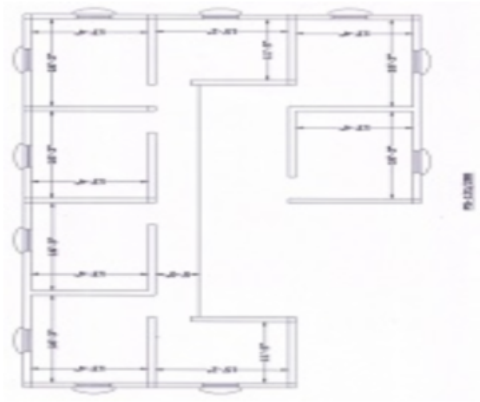

নির্বাচক নিবন্ধন আধিকারিকের স্বাক্ষর

Nazri Naksha

Google Map View

Polling Station Building Front View

Polling Station Front View

Cad View

Key MAP View

বিধানসভা নির্বাচনক্ষেত্রের নং, নাম : 288-লাভপুর
ভাগ নং, নাম : 1-গ্রাম-ভালাঘ পশ্চিমপাড়া(অংশ)