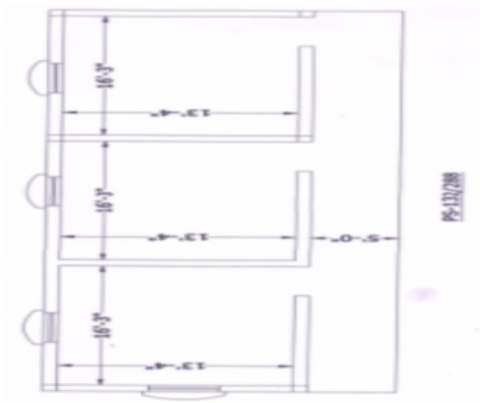

নির্বাচক নিবন্ধন আধিকারিকের স্বাক্ষর

Nazri Naksha

Google Map View

Polling Station Building Front View

Polling Station Front View

Cad View

Key MAP View

বিধানসভা নির্বাচনক্ষেত্রের নং, নাম : 288-লাভপুর
ভাগ নং, নাম : 1-গ্রাম-পূর্ণা