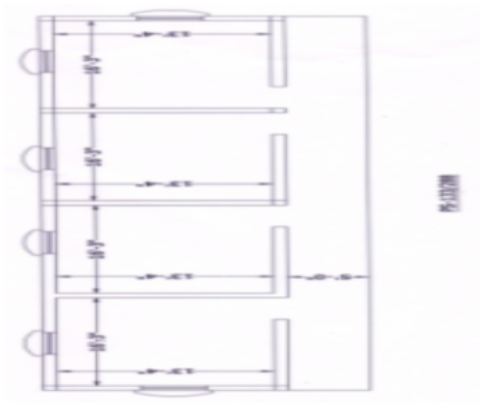

নির্বাচক নিবন্ধন আধিকারিকের স্বাক্ষর

Nazri Naksha

Google Map View

Polling Station Building Front View

Polling Station Front View

Cad View

Key MAP View

1 নাম : নূরবানু বিবি স্বামীর নাম: ফজলুলহক সেখ বাড়ির নং : n0177 বয়স : 63 লিঙ্গ : মহিলা	WB/41/285/276221	ফটো উপলব্ধ	2 নাম : সেখ সামসুজামাল পিতার নাম: সেখ আবুজামাল বাড়ির নং : n0177 বয়স : 34 লিঙ্গ : পুরুষ	TWA1490267	ফটো উপলব্ধ	3 নাম : সেখ বদরুজামাল পিতার নাম: সেখ আবুজামাল বাড়ির নং : n0177 বয়স : 32 লিঙ্গ : পুরুষ	TWA1490259	ফটো উপলব্ধ
4 নাম : সেখ জাকের আলী পিতার নাম: সেখ সাবের আলী বাড়ির নং : n0184 বয়স : 39 লিঙ্গ : পুরুষ	BVD2124071	ফটো উপলব্ধ	5 নাম : ফুলকলি বিবি স্বামীর নাম: কলিমুদ্দিন সেখ বাড়ির নং : n0193 বয়স : 36 লিঙ্গ : মহিলা	TWA1231406	ফটো উপলব্ধ	6 নাম : সাহাজাহান সেখ পিতার নাম: আসেদ আলি বাড়ির নং : n0007 বয়স : 43 লিঙ্গ : পুরুষ	BVD1882182	ফটো উপলব্ধ
7 নাম : রুস্তম সেখ পিতার নাম: হাসিদ সেখ বাড়ির নং : n0222 বয়স : 34 লিঙ্গ : পুরুষ	TWA1490333	ফটো উপলব্ধ	8 নাম : পিলতুন সেখ পিতার নাম: হাসিদ সেখ বাড়ির নং : n0221 বয়স : 33 লিঙ্গ : পুরুষ	TWA1490325	ফটো উপলব্ধ	9 নাম : রাহিলা বিবি স্বামীর নাম: সেখ আব্দুর রহমান বাড়ির নং : n0207 বয়স : 31 লিঙ্গ : মহিলা	TWA1490085	ফটো উপলব্ধ
10 নাম : সেখ মিজানুর রহমান পিতার নাম: সেখ জাহের আলি বাড়ির নং : n0204 বয়স : 31 লিঙ্গ : পুরুষ	TWA1490044	ফটো উপলব্ধ	11 নাম : তুহিনা বিবি স্বামীর নাম: সেখ মোস্তফা বাড়ির নং : n0203 বয়স : 39 লিঙ্গ : মহিলা	TWA1490036	ফটো উপলব্ধ	12 নাম : সোনালী বিবি স্বামীর নাম: সেখ গোলাপ বাড়ির নং : 133 বয়স : 37 লিঙ্গ : মহিলা	TWA1231901	ফটো উপলব্ধ
13 নাম : মর্জিনা বিবি পিতার নাম: সেখ ইউসুফ বাড়ির নং : n0200 বয়স : 33 লিঙ্গ : মহিলা	TWA1489970	ফটো উপলব্ধ	14 নাম : চাঁদনিয়ারা বিবি স্বামীর নাম: কবির খাদিম বাড়ির নং : n0141 বয়স : 45 লিঙ্গ : মহিলা	BVD1614197	ফটো উপলব্ধ	15 নাম : ভুলু খাদিম পিতার নাম: জোহাদআলী খাদিম বাড়ির নং : n0141 বয়স : 49 লিঙ্গ : পুরুষ	BVD1881879	ফটো উপলব্ধ
16 নাম : কবীর খাদিম পিতার নাম: ইসরাইল খাদিম বাড়ির নং : n0141 বয়স : 52 লিঙ্গ : পুরুষ	TWA2643328	ফটো উপলব্ধ	17 নাম : সেখ সফিকুল আলম পিতার নাম: সেখ বাসেদ আলী বাড়ির নং : n0009 বয়স : 42 লিঙ্গ : পুরুষ	BVD2047587	ফটো উপলব্ধ	18 নাম : সেখ নাসির পিতার নাম: সেখ বদরুদ্দোজা বাড়ির নং : n0237 বয়স : 34 লিঙ্গ : পুরুষ	TWA1231182	ফটো উপলব্ধ
19 নাম : সেখ বদরুদ্দোজা পিতার নাম: সেখ আব্দুর বাড়ির নং : n0237 বয়স : 66 লিঙ্গ : পুরুষ	WB/41/285/276427	ফটো উপলব্ধ	20 নাম : সেবিনা বিবি স্বামীর নাম: কাসেদ সেখ বাড়ির নং : n0166 বয়স : 31 লিঙ্গ : মহিলা	TWA1684828	ফটো উপলব্ধ	21 নাম : সবিতা বিবি স্বামীর নাম: আবু জালাল সেখ বাড়ির নং : n0142 বয়স : 39 লিঙ্গ : মহিলা	TWA1231729	ফটো উপলব্ধ
22 নাম : মমতাজ বিবি স্বামীর নাম: রেজাউল বাড়ির নং : n0142 বয়স : 44 লিঙ্গ : মহিলা	BVD1737170	ফটো উপলব্ধ	23 নাম : আকলিমা বিবি স্বামীর নাম: সেখ আব্দুল কাদের বাড়ির নং : n0142 বয়স : 45 লিঙ্গ : মহিলা	TWA1315423	ফটো উপলব্ধ	24 নাম : আবুজালাল সেখ স্বামীর নাম: রাহিলা বিবি বাড়ির নং : n0142 বয়স : 43 লিঙ্গ : পুরুষ	TWA1231687	ফটো উপলব্ধ
25 নাম : আব্দুল কারিম পিতার নাম: সেখ হরেক চাঁদ বাড়ির নং : n0134 বয়স : 29 লিঙ্গ : পুরুষ	TWA1684844	ফটো উপলব্ধ	26 নাম : সাফিয়া বিবি স্বামীর নাম: হরেকচাঁদ সেখ বাড়ির নং : n0134 বয়স : 48 লিঙ্গ : মহিলা	WB/41/285/276167	ফটো উপলব্ধ	27 নাম : সেখ জামিরুল পিতার নাম: সেখ আমিরআলি বাড়ির নং : এন0126 বয়স : 26 লিঙ্গ : পুরুষ	TWA1948850	ফটো উপলব্ধ
28 নাম : সেখ ইমামউদ্দিন পিতার নাম: সেখ আসগর আলি বাড়ির নং : n0133 বয়স : 38 লিঙ্গ : পুরুষ	TWA1315415	ফটো উপলব্ধ	29 নাম : মাহামুদা বিবি পিতার নাম: মুসলীম সেখ বাড়ির নং : n0048 বয়স : 50 লিঙ্গ : মহিলা	TWA2083392	ফটো উপলব্ধ	30 নাম : কেরিমা বিবি স্বামীর নাম: শাহজাহান সেখ বাড়ির নং : n0160 বয়স : 75 লিঙ্গ : মহিলা	TWA2085371	ফটো উপলব্ধ