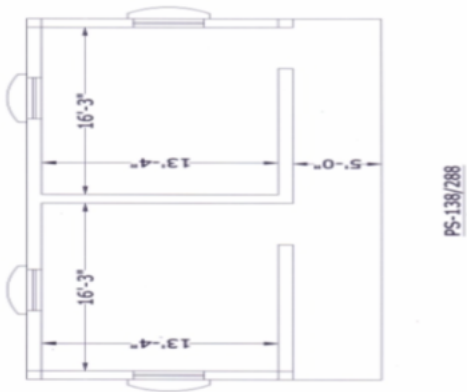

নির্বাচক নিবন্ধন আধিকারিকের স্বাক্ষর

Nazri Naksha

Google Map View

Polling Station Building Front View

Polling Station Front View

Cad View

Key MAP View

বিধানসভা নির্বাচনক্ষেত্রের নং, নাম : 288-লাভপুর
ভাগ নং, নাম : 1-গ্রাম-বেনেপাড়া