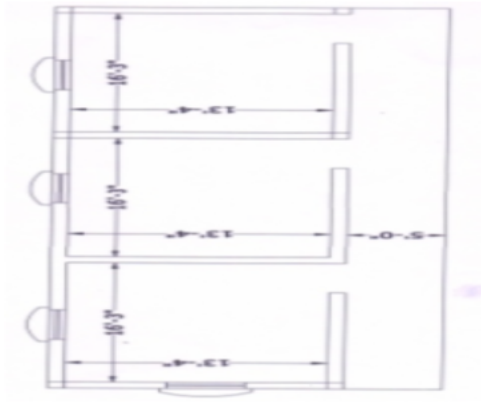

নির্বাচক নিবন্ধন আধিকারিকের স্বাক্ষর

Nazri Naksha

Google Map View

Polling Station Building Front View

Polling Station Front View

Cad View

Key MAP View

বিধানসভা নির্বাচনক্ষেত্রের নং, নাম : 288-লাভপুর
ভাগ নং, নাম : 1-গ্রাম-হীরাপুর