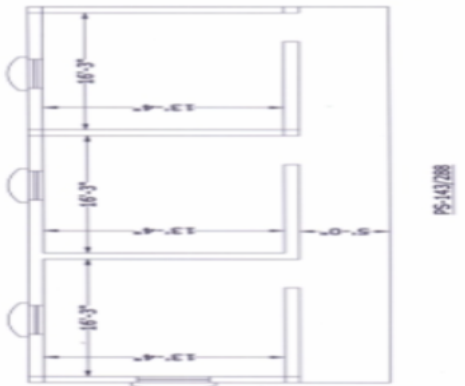

নির্বাচক নিবন্ধন আধিকারিকের স্বাক্ষর

Nazri Naksha

Google Map View

Polling Station Building Front View

Polling Station Front View

Cad View

Key MAP View

1 নাম : সুকল মর্মু পিতার নাম: ভীম মর্মু বাড়ির নং : n0018 বয়স : 44 লিঙ্গ : পুরুষ	BVD2050151 ফটো উপলব্ধ	2 নাম : জুন হালদার স্বামীর নাম: রঞ্জন হালদার বাড়ির নং : N081 বয়স : 28 লিঙ্গ : মহিলা	TWA2269157 ফটো উপলব্ধ	3 নাম : মৌমিতা মন্ডল স্বামীর নাম: পলাশ সরকার বাড়ির নং : N0126 বয়স : 26 লিঙ্গ : মহিলা	TWA2269066 ফটো উপলব্ধ
4 নাম : সোমা সরকার স্বামীর নাম: বিপ্লব সরকার বাড়ির নং : N0081 বয়স : 24 লিঙ্গ : মহিলা	TWA2269090 ফটো উপলব্ধ	5 নাম : সুরজমণী কিস্কু পিতার নাম: চণ্ডী কিস্কু বাড়ির নং : N0261 বয়স : 24 লিঙ্গ : মহিলা	TWA2269017 ফটো উপলব্ধ	6 নাম : ফুলমণি টুডু পিতার নাম: মঙ্গলা টুডু বাড়ির নং : N0298 বয়স : 35 লিঙ্গ : মহিলা	TWA2269272 ফটো উপলব্ধ
7 নাম : সুনীতি বিশ্বাস স্বামীর নাম: শিতিশ বিশ্বাস বাড়ির নং : N0113 বয়স : 68 লিঙ্গ : মহিলা	TWA2269033 ফটো উপলব্ধ	8 নাম : অতুল কিস্কু পিতার নাম: চণ্ডী কিস্কু বাড়ির নং : N0261 বয়স : 26 লিঙ্গ : পুরুষ	TWA2268985 ফটো উপলব্ধ	9 নাম : মোহন লাল সরকার পিতার নাম: মানিক লাল সরকার বাড়ির নং : N0162 বয়স : 24 লিঙ্গ : পুরুষ	TWA2269124 ফটো উপলব্ধ
10 নাম : সরলা মর্মু স্বামীর নাম: রবাই মর্মু বাড়ির নং : N0214 বয়স : 28 লিঙ্গ : মহিলা	TWA2269355 ফটো উপলব্ধ	11 নাম : মঙ্গল হেমরম পিতার নাম: সীতারাম হেমরম বাড়ির নং : N003 বয়স : 30 লিঙ্গ : পুরুষ	TWA2269181 ফটো উপলব্ধ	12 নাম : মুনি টুডু স্বামীর নাম: বৃন্দ টুডু বাড়ির নং : এন0298 বয়স : 25 লিঙ্গ : মহিলা	TWA2403301 ফটো উপলব্ধ
13 নাম : মুনি মর্মু স্বামীর নাম: সুকল মর্মু বাড়ির নং : n0018 বয়স : 66 লিঙ্গ : মহিলা	BVD2050169 ফটো উপলব্ধ	14 নাম : রানী কিস্কু স্বামীর নাম: বৈদ্যনাথ কিস্কু বাড়ির নং : n0017 বয়স : 71 লিঙ্গ : মহিলা	TWA1766872 ফটো উপলব্ধ	15 নাম : রমেন টুডু পিতার নাম: বিজু টুডু বাড়ির নং : n0017 বয়স : 48 লিঙ্গ : পুরুষ	TWA1841550 ফটো উপলব্ধ
16 নাম : কানু হেমরম পিতার নাম: বাবুলাল হেমরম বাড়ির নং : n0017 বয়স : 40 লিঙ্গ : পুরুষ	TWA1319573 ফটো উপলব্ধ	17 নাম : সুমি টুডু স্বামীর নাম: রমেন টুডু বাড়ির নং : n0017 বয়স : 36 লিঙ্গ : মহিলা	TWA1319581 ফটো উপলব্ধ	18 নাম : বাহামনি মুরমু পিতার নাম: বাবুলাল হেমরম বাড়ির নং : n0017 বয়স : 60 লিঙ্গ : মহিলা	WB/41/285/300388 ফটো উপলব্ধ
19 নাম : সুবল কিস্কু মায়ের নাম: লক্ষ্মী কিস্কু বাড়ির নং : এন0057 বয়স : 25 লিঙ্গ : পুরুষ	TWA2422491 ফটো উপলব্ধ	20 নাম : সালকু কিস্কু মায়ের নাম: লক্ষ্মী কিস্কু বাড়ির নং : এন0054 বয়স : 26 লিঙ্গ : পুরুষ	TWA1943109 ফটো উপলব্ধ	21 নাম : বাবুলাল টুডু পিতার নাম: ধনা টুডু বাড়ির নং : n0007 বয়স : 56 লিঙ্গ : পুরুষ	WB/41/285/300319 ফটো উপলব্ধ
22 নাম : তুলসী হেমব্রম পিতার নাম: ভোলা হেমব্রম বাড়ির নং : n0008 বয়স : 35 লিঙ্গ : মহিলা	TWA1359850 ফটো উপলব্ধ	23 নাম : বালু টুডু পিতার নাম: ধনা টুডু বাড়ির নং : n0008 বয়স : 48 লিঙ্গ : পুরুষ	WB/41/285/300059 ফটো উপলব্ধ	24 নাম : সম্বরী কিস্কু(টুডু) স্বামীর নাম: শুকল কিস্কু বাড়ির নং : n0007 বয়স : 31 লিঙ্গ : মহিলা	TWA1687508 ফটো উপলব্ধ
25 নাম : নেপাল টুডু পিতার নাম: বাবুলাল টুডু বাড়ির নং : n0007 বয়স : 32 লিঙ্গ : পুরুষ	TWA1687540 ফটো উপলব্ধ	26 নাম : সোম টুডু পিতার নাম: বাবুলাল টুডু বাড়ির নং : n0007 বয়স : 36 লিঙ্গ : পুরুষ	TWA1494053 ফটো উপলব্ধ	27 নাম : লক্ষ্মী টুডু স্বামীর নাম: বাবুলাল টুডু বাড়ির নং : n0007 বয়স : 50 লিঙ্গ : মহিলা	WB/41/285/300476 ফটো উপলব্ধ
28 নাম : লক্ষ্মীরাম টুডু পিতার নাম: বাবুলাল টুডু বাড়ির নং : এন0007 বয়স : 24 লিঙ্গ : পুরুষ	TWA2336220 ফটো উপলব্ধ	29 নাম : সুকুরমণি টুডু পিতার নাম: ধনা টুডু বাড়ির নং : এন0036 বয়স : 53 লিঙ্গ : মহিলা	TWA1943133 ফটো উপলব্ধ	30 নাম : সুকল কিস্কু পিতার নাম: বৈদ্যনাথ কিস্কু বাড়ির নং : এন0022 বয়স : 51 লিঙ্গ : পুরুষ	TWA1943042 ফটো উপলব্ধ