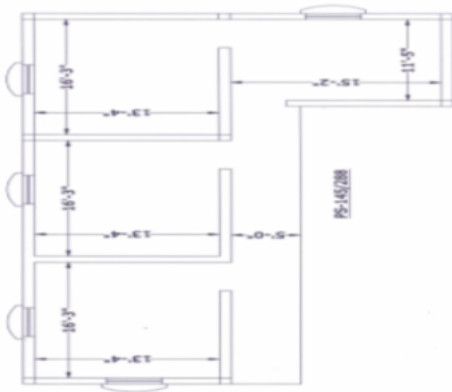

নির্বাচক নিবন্ধন আধিকারিকের স্বাক্ষর

Nazri Naksha

Google Map View

Polling Station Building Front View

Polling Station Front View

Cad View

Key MAP View

বিধানসভা নির্বাচনক্ষেত্রের নং, নাম : 288-লাভপুর  
ভাগ নং, নাম : 1-গ্রাম-নবগ্রাম(অংশ)