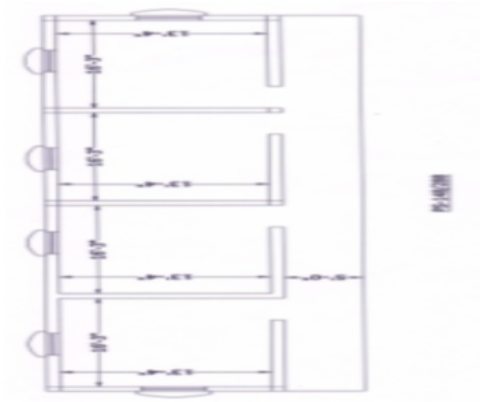

নির্বাচক নিবন্ধন আধিকারিকের স্বাক্ষর

Nazri Naksha

Google Map View

Polling Station Building Front View

Polling Station Front View

Cad View

Key MAP View

বিধানসভা নির্বাচনক্ষেত্রের নং, নাম : 288-লাভপুর  
ভাগ নং, নাম : 1-গ্রাম-কেঁউদা