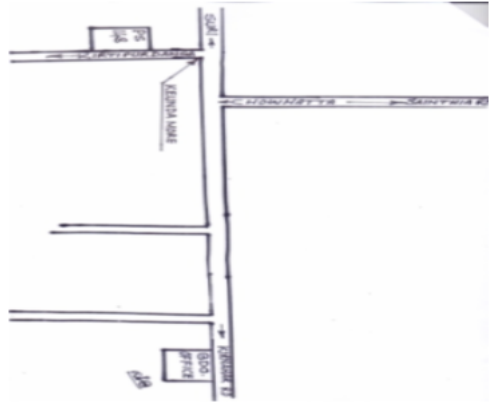

নির্বাচক নিবন্ধন আধিকারিকের স্বাক্ষর

Nazri Naksha

Google Map View

Polling Station Building Front View

Polling Station Front View

Cad View

Key MAP View

বিধানসভা নির্বাচনক্ষেত্রের নং, নাম : 288-লাভপুর  
ভাগ নং, নাম : 1-গ্রাম-কেঁউদা