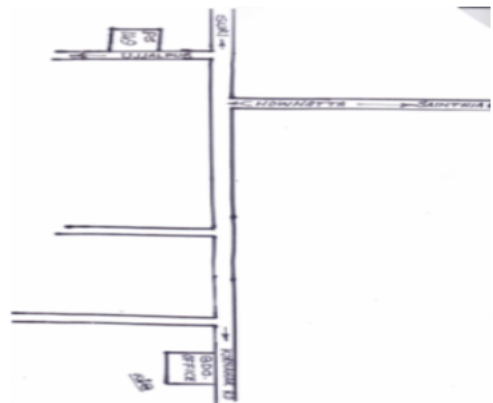

নির্বাচক নিবন্ধন আধিকারিকের স্বাক্ষর

Nazri Naksha

Google Map View

Polling Station Building Front View

Polling Station Front View

Cad View

Key MAP View

1 নাম : সুদীপ দাস পিতার নাম : সুকুমার দাস বাড়ির নং : 48 বয়স : 25 লিঙ্গ : পুরুষ	TWA2157626 ফটো উপলব্ধ	2 নাম : মাধব মন্ডল পিতার নাম : পূর্ণচন্দ্র মন্ডল বাড়ির নং : n0016 বয়স : 41 লিঙ্গ : পুরুষ	BVD1905777 ফটো উপলব্ধ	3 নাম : মধুমিতা মণ্ডল স্বামীর নাম : মাধব মণ্ডল বাড়ির নং : n0016 বয়স : 33 লিঙ্গ : মহিলা	TWA1604255 ফটো উপলব্ধ
4 নাম : সঙ্গীতা মন্ডল পিতার নাম : নিমাই মন্ডল বাড়ির নং : এন0019 বয়স : 25 লিঙ্গ : মহিলা	TWA1960095 ফটো উপলব্ধ	5 নাম : শাখী মণ্ডল স্বামীর নাম : হরিচরণ মণ্ডল বাড়ির নং : n0016 বয়স : 31 লিঙ্গ : মহিলা	TWA1604271 ফটো উপলব্ধ	6 নাম : ছবি মন্ডল স্বামীর নাম : নিমাই মন্ডল বাড়ির নং : n0019 বয়স : 49 লিঙ্গ : মহিলা	TWA2281723 ফটো উপলব্ধ
7 নাম : হরিচরণ মন্ডল পিতার নাম : পূর্ণচন্দ্র মন্ডল বাড়ির নং : n0016 বয়স : 48 লিঙ্গ : পুরুষ	TWA2281673 ফটো উপলব্ধ	8 নাম : অশোক মন্ডল পিতার নাম : পূর্ণচন্দ্র মন্ডল বাড়ির নং : n0016 বয়স : 55 লিঙ্গ : পুরুষ	TWA2281681 ফটো উপলব্ধ	9 নাম : নিমাই মন্ডল পিতার নাম : ভক্তিব্রজ মন্ডল বাড়ির নং : n0019 বয়স : 55 লিঙ্গ : পুরুষ	TWA2281715 ফটো উপলব্ধ
10 নাম : মৌমীতা দাস স্বামীর নাম : সুদীপ দাস বাড়ির নং : উজ্জলপুর বয়স : 20 লিঙ্গ : মহিলা	TWA2511962 ফটো উপলব্ধ	11 নাম : পপি (চৌধুরী) ঘোষ স্বামীর নাম : চন্দ্রনাথ ঘোষ বাড়ির নং : n0195 বয়স : 34 লিঙ্গ : মহিলা	TWA1203199 ফটো উপলব্ধ	12 নাম : পানো কিস্কু স্বামীর নাম : জগন্ কিস্কু বাড়ির নং : n0187 বয়স : 33 লিঙ্গ : মহিলা	TWA1604313 ফটো উপলব্ধ
13 নাম : বাসন্তী কিস্কু স্বামীর নাম : সুকল কিস্কু বাড়ির নং : 00 বয়স : 52 লিঙ্গ : মহিলা	BVD2130839 ফটো উপলব্ধ	14 নাম : বাদল কিস্কু পিতার নাম : পরেশ কিস্কু বাড়ির নং : N0118 বয়স : 26 লিঙ্গ : পুরুষ	TWA2280212 ফটো উপলব্ধ	15 নাম : রাজকুমার কিস্কু পিতার নাম : লক্ষীরাম কিস্কু বাড়ির নং : এন0148 বয়স : 22 লিঙ্গ : পুরুষ	TWA2426419 ফটো উপলব্ধ
16 নাম : নসিতা মূর্মু কিস্কু স্বামীর নাম : পৃথক কিস্কু বাড়ির নং : এন0133 বয়স : 21 লিঙ্গ : মহিলা	TWA2487320 ফটো উপলব্ধ	17 নাম : অনিল কোড়া পিতার নাম : রনজিৎ কোড়া বাড়ির নং : এন0159 বয়স : 23 লিঙ্গ : পুরুষ	TWA2432946 ফটো উপলব্ধ	18 নাম : পদ্মা কোড়া স্বামীর নাম : সুকান্ত কোড়া বাড়ির নং : n0173 বয়স : 24 লিঙ্গ : মহিলা	TWA2280337 ফটো উপলব্ধ
19 নাম : সুকান্ত কোড়া পিতার নাম : বাবল কোড়া বাড়ির নং : N0173 বয়স : 27 লিঙ্গ : পুরুষ	TWA2280378 ফটো উপলব্ধ	20 নাম : পূর্ণিমা কোড়া স্বামীর নাম : তাপস কোড়া বাড়ির নং : এন0175 বয়স : 29 লিঙ্গ : মহিলা	TWA2423754 ফটো উপলব্ধ	21 নাম : রাজীব কোড়া পিতার নাম : চাদ কোড়া বাড়ির নং : এন0161 বয়স : 23 লিঙ্গ : পুরুষ	TWA2423614 ফটো উপলব্ধ
22 নাম : ছানাবড়ি কোড়া স্বামীর নাম : জয়দেব কোড়া বাড়ির নং : এন0162 বয়স : 39 লিঙ্গ : মহিলা	TWA2430932 ফটো উপলব্ধ	23 নাম : অনীতা মুদি কোড়া স্বামীর নাম : সুবল কোড়া বাড়ির নং : এন0162 বয়স : 25 লিঙ্গ : মহিলা	TWA2412153 ফটো উপলব্ধ	24 নাম : শ্যামলী কোড়া স্বামীর নাম : হ্যারি কোড়া বাড়ির নং : এন0162 বয়স : 26 লিঙ্গ : মহিলা	TWA2412054 ফটো উপলব্ধ
25 নাম : বর্না কোড়া স্বামীর নাম : সুবোধ কোড়া বাড়ির নং : এন0174 বয়স : 31 লিঙ্গ : মহিলা	TWA1961663 ফটো উপলব্ধ	26 নাম : মোংগালি কোনরা স্বামীর নাম : মহাদেব কোনরা বাড়ির নং : এন0171 বয়স : 27 লিঙ্গ : মহিলা	TWA1961531 ফটো উপলব্ধ	27 নাম : মহাদেব কোড়া পিতার নাম : বোদি কোড়া বাড়ির নং : এন0171 বয়স : 26 লিঙ্গ : পুরুষ	TWA1961796 ফটো উপলব্ধ
28 নাম : সোম কোঁরা মায়ের নাম : ফেল কোঁরা বাড়ির নং : এন0000 বয়স : 23 লিঙ্গ : পুরুষ	TWA2339661 ফটো উপলব্ধ	29 নাম : পূর্ণিমা কোঁরা স্বামীর নাম : দিলীপ কোঁরা বাড়ির নং : এন0000 বয়স : 26 লিঙ্গ : মহিলা	TWA2339612 ফটো উপলব্ধ	30 নাম : বুদ্ধদেব কোঁরা পিতার নাম : দিলীপ কোঁরা বাড়ির নং : এন0000 বয়স : 25 লিঙ্গ : পুরুষ	TWA2339695 ফটো উপলব্ধ