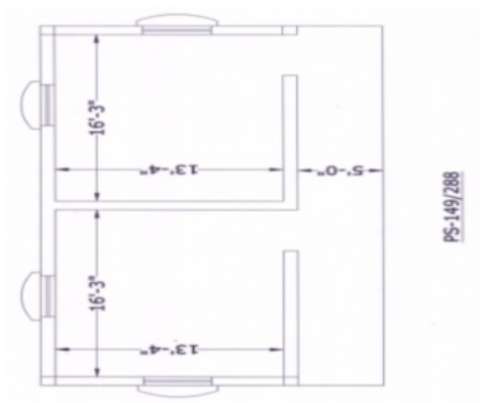

নির্বাচক নিবন্ধন আধিকারিকের স্বাক্ষর

Nazri Naksha

Google Map View

Polling Station Building Front View

Polling Station Front View

Cad View

Key MAP View

1 নাম : সুদীপ দাস পিতার নাম : সুকুমার দাস বাড়ির নং : 48 বয়স : 25 লিঙ্গ : পুরুষ	TWA2157626 ফটো উপলব্ধ	2 নাম : মাধব মন্ডল পিতার নাম : পূর্ণচন্দ্র মন্ডল বাড়ির নং : n0016 বয়স : 41 লিঙ্গ : পুরুষ	BVD1905777 ফটো উপলব্ধ	3 নাম : মধুমিতা মণ্ডল স্বামীর নাম : মাধব মণ্ডল বাড়ির নং : n0016 বয়স : 33 লিঙ্গ : মহিলা	TWA1604255 ফটো উপলব্ধ
4 নাম : সঙ্গীতা মন্ডল পিতার নাম : নিমাই মন্ডল বাড়ির নং : এন0019 বয়স : 25 লিঙ্গ : মহিলা	TWA1960095 ফটো উপলব্ধ	5 নাম : শাখী মণ্ডল স্বামীর নাম : হরিচরণ মণ্ডল বাড়ির নং : n0016 বয়স : 31 লিঙ্গ : মহিলা	TWA1604271 ফটো উপলব্ধ	6 নাম : ছবি মন্ডল স্বামীর নাম : নিমাই মন্ডল বাড়ির নং : n0019 বয়স : 49 লিঙ্গ : মহিলা	TWA2281723 ফটো উপলব্ধ
7 নাম : হরিচরণ মন্ডল পিতার নাম : পূর্ণচন্দ্র মন্ডল বাড়ির নং : n0016 বয়স : 48 লিঙ্গ : পুরুষ	TWA2281673 ফটো উপলব্ধ	8 নাম : অশোক মন্ডল পিতার নাম : পূর্ণচন্দ্র মন্ডল বাড়ির নং : n0016 বয়স : 55 লিঙ্গ : পুরুষ	TWA2281681 ফটো উপলব্ধ	9 নাম : নিমাই মন্ডল পিতার নাম : ভক্তিব্রজ মন্ডল বাড়ির নং : n0019 বয়স : 55 লিঙ্গ : পুরুষ	TWA2281715 ফটো উপলব্ধ
10 নাম : মৌমীতা দাস স্বামীর নাম : সুদীপ দাস বাড়ির নং : উজ্জলপুর বয়স : 20 লিঙ্গ : মহিলা	TWA2511962 ফটো উপলব্ধ	11 নাম : পপি (চৌধুরী) ঘোষ স্বামীর নাম : চন্দ্রনাথ ঘোষ বাড়ির নং : n0195 বয়স : 34 লিঙ্গ : মহিলা	TWA1203199 ফটো উপলব্ধ	12 নাম : পানো কিস্কু স্বামীর নাম : জগন্ কিস্কু বাড়ির নং : n0187 বয়স : 33 লিঙ্গ : মহিলা	TWA1604313 ফটো উপলব্ধ
13 নাম : বাসন্তী কিস্কু স্বামীর নাম : সুকল কিস্কু বাড়ির নং : 00 বয়স : 52 লিঙ্গ : মহিলা	BVD2130839 ফটো উপলব্ধ	14 নাম : বাদল কিস্কু পিতার নাম : পরেশ কিস্কু বাড়ির নং : N0118 বয়স : 26 লিঙ্গ : পুরুষ	TWA2280212 ফটো উপলব্ধ	15 নাম : রাজকুমার কিস্কু পিতার নাম : লক্ষীরাম কিস্কু বাড়ির নং : এন0148 বয়স : 22 লিঙ্গ : পুরুষ	TWA2426419 ফটো উপলব্ধ
16 নাম : নসিতা মূর্মু কিস্কু স্বামীর নাম : পৃথক কিস্কু বাড়ির নং : এন0133 বয়স : 21 লিঙ্গ : মহিলা	TWA2487320 ফটো উপলব্ধ	17 নাম : অনিল কোড়া পিতার নাম : রনজিৎ কোড়া বাড়ির নং : এন0159 বয়স : 23 লিঙ্গ : পুরুষ	TWA2432946 ফটো উপলব্ধ	18 নাম : পদ্মা কোড়া স্বামীর নাম : সুকান্ত কোড়া বাড়ির নং : n0173 বয়স : 24 লিঙ্গ : মহিলা	TWA2280337 ফটো উপলব্ধ
19 নাম : সুকান্ত কোড়া পিতার নাম : বাবল কোড়া বাড়ির নং : N0173 বয়স : 27 লিঙ্গ : পুরুষ	TWA2280378 ফটো উপলব্ধ	20 নাম : পূর্ণিমা কোড়া স্বামীর নাম : তাপস কোড়া বাড়ির নং : এন0175 বয়স : 29 লিঙ্গ : মহিলা	TWA2423754 ফটো উপলব্ধ	21 নাম : রাজীব কোড়া পিতার নাম : চাদ কোড়া বাড়ির নং : এন0161 বয়স : 23 লিঙ্গ : পুরুষ	TWA2423614 ফটো উপলব্ধ
22 নাম : ছানাবড়ি কোড়া স্বামীর নাম : জয়দেব কোড়া বাড়ির নং : এন0162 বয়স : 39 লিঙ্গ : মহিলা	TWA2430932 ফটো উপলব্ধ	23 নাম : অনীতা মুদি কোড়া স্বামীর নাম : সুবল কোড়া বাড়ির নং : এন0162 বয়স : 25 লিঙ্গ : মহিলা	TWA2412153 ফটো উপলব্ধ	24 নাম : শ্যামলী কোড়া স্বামীর নাম : হ্যারি কোড়া বাড়ির নং : এন0162 বয়স : 26 লিঙ্গ : মহিলা	TWA2412054 ফটো উপলব্ধ
25 নাম : বর্না কোড়া স্বামীর নাম : সুবোধ কোড়া বাড়ির নং : এন0174 বয়স : 31 লিঙ্গ : মহিলা	TWA1961663 ফটো উপলব্ধ	26 নাম : মোংগালি কোনরা স্বামীর নাম : মহাদেব কোনরা বাড়ির নং : এন0171 বয়স : 27 লিঙ্গ : মহিলা	TWA1961531 ফটো উপলব্ধ	27 নাম : মহাদেব কোড়া পিতার নাম : বোদি কোড়া বাড়ির নং : এন0171 বয়স : 26 লিঙ্গ : পুরুষ	TWA1961796 ফটো উপলব্ধ
28 নাম : সোম কোঁরা মায়ের নাম : ফেল কোঁরা বাড়ির নং : এন0000 বয়স : 23 লিঙ্গ : পুরুষ	TWA2339661 ফটো উপলব্ধ	29 নাম : পূর্ণিমা কোঁরা স্বামীর নাম : দিলীপ কোঁরা বাড়ির নং : এন0000 বয়স : 26 লিঙ্গ : মহিলা	TWA2339612 ফটো উপলব্ধ	30 নাম : বুদ্ধদেব কোঁরা পিতার নাম : দিলীপ কোঁরা বাড়ির নং : এন0000 বয়স : 25 লিঙ্গ : পুরুষ	TWA2339695 ফটো উপলব্ধ