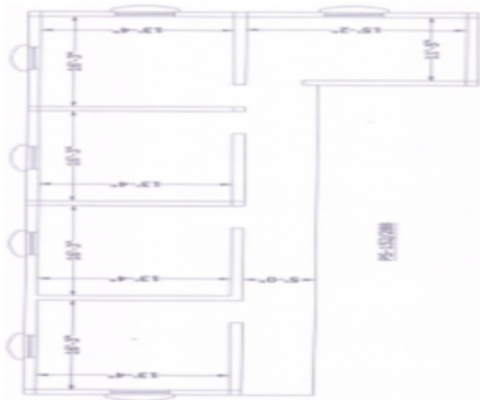

নির্বাচক নিবন্ধন আধিকারিকের স্বাক্ষর

Nazri Naksha

Google Map View

Polling Station Building Front View

Polling Station Front View

Cad View

Key MAP View

1 নাম : শ্যামলী পত্রধর স্বামীর নাম: বনমালী পত্রধর বাড়ির নং : n0106 বয়স : 27 লিঙ্গ : মহিলা	TWA1844117 ফটো উপলব্ধ	2 নাম : গোপাল মেটে (বাগ্দী) পিতার নাম: প্রভাত মেটে (বাগ্দী) বাড়ির নং : n0015 বয়স : 30 লিঙ্গ : পুরুষ	TWA1605039 ফটো উপলব্ধ	3 নাম : প্রভাত মেটে পিতার নাম: কার্তিক মেটে বাড়ির নং : n0015 বয়স : 68 লিঙ্গ : পুরুষ	TWA2037810 ফটো উপলব্ধ
4 নাম : প্রসাদ মেটে পিতার নাম: রবীন্দ্রনাথ মেটে বাড়ির নং : n0011 বয়স : 50 লিঙ্গ : পুরুষ	BVD1909431 ফটো উপলব্ধ	5 নাম : ভাঙ্গ মেটে স্বামীর নাম: বিশ্ববিনাশন মেটে বাড়ির নং : n0012 বয়স : 59 লিঙ্গ : মহিলা	TWA2037851 ফটো উপলব্ধ	6 নাম : কল্যাণী মেটে স্বামীর নাম: প্রভাত মেটে বাড়ির নং : n0015 বয়স : 58 লিঙ্গ : মহিলা	TWA2037869 ফটো উপলব্ধ
7 নাম : সাগরী মেটে স্বামীর নাম: প্রসাদ মেটে বাড়ির নং : n0015 বয়স : 65 লিঙ্গ : মহিলা	TWA2316024 ফটো উপলব্ধ	8 নাম : শিউলী বাগ্দী স্বামীর নাম: গোপাল বাগ্দী বাড়ির নং : n0015 বয়স : 30 লিঙ্গ : মহিলা	TWA1690403 ফটো উপলব্ধ	9 নাম : তাপসী মেটে স্বামীর নাম: প্রসাদ মেটে বাড়ির নং : n0011 বয়স : 46 লিঙ্গ : মহিলা	BVD1909449 ফটো উপলব্ধ
10 নাম : বিকাশ মেটে পিতার নাম: প্রসাদ মেটে বাড়ির নং : নং 011 বয়স : 24 লিঙ্গ : পুরুষ	TWA2410140 ফটো উপলব্ধ	11 নাম : সুজিতা ঘোষ পিতার নাম: বৈকুণ্ঠবিহারী ঘোষ বাড়ির নং : n0036 বয়স : 64 লিঙ্গ : মহিলা	WB/41/285/318263 ফটো উপলব্ধ	12 নাম : দীপককুমার ঘোষ পিতার নাম: বৈকুণ্ঠবিহারী ঘোষ বাড়ির নং : n0036 বয়স : 54 লিঙ্গ : পুরুষ	TWA2585206 ফটো উপলব্ধ
13 নাম : রীতা ঘোষ পিতার নাম: বৈকুণ্ঠবিহারী ঘোষ বাড়ির নং : n0036 বয়স : 58 লিঙ্গ : মহিলা	WB/41/285/318261 ফটো উপলব্ধ	14 নাম : অভিষেক চ্যাটার্জী পিতার নাম: রঞ্জিত চ্যাটার্জী বাড়ির নং : n0125 বয়স : 27 লিঙ্গ : পুরুষ	TWA1844182 ফটো উপলব্ধ	15 নাম : বিক্রম বাদ্যাকর পিতার নাম: বিকাশ বাদ্যাকর বাড়ির নং : N0046 বয়স : 24 লিঙ্গ : পুরুষ	TWA2230274 ফটো উপলব্ধ
16 নাম : লক্ষী ডোম (বাদ্যাকর) স্বামীর নাম: মদন ডোম (বাদ্যাকর) বাড়ির নং : n0046 বয়স : 62 লিঙ্গ : মহিলা	TWA1322841 ফটো উপলব্ধ	17 নাম : বিকাশ ডোম (বাদ্যাকর) পিতার নাম: মদন ডোম (বাদ্যাকর) বাড়ির নং : n0046 বয়স : 44 লিঙ্গ : পুরুষ	TWA1322825 ফটো উপলব্ধ	18 নাম : অপর্ণা ডোম (বাদ্যাকর) স্বামীর নাম: বিকাশ ডোম (বাদ্যাকর) বাড়ির নং : n0046 বয়স : 40 লিঙ্গ : মহিলা	TWA1322817 ফটো উপলব্ধ
19 নাম : রাম চন্দ্র ডোম (বাদ্যাকর) পিতার নাম: নিত্যগোপাল ডোম (বাদ্যাকর) বাড়ির নং : n0046 বয়স : 68 লিঙ্গ : পুরুষ	TWA1238625 ফটো উপলব্ধ	20 নাম : রুমি ডোম বাদ্যাকর স্বামীর নাম: শ্যাম চন্দ্র ডোম বাদ্যাকর বাড়ির নং : n0050 বয়স : 55 লিঙ্গ : মহিলা	TWA1238666 ফটো উপলব্ধ	21 নাম : কালীদাস ডোম বাদ্যাকর পিতার নাম: শ্যাম চন্দ্র ডোম বাদ্যাকর বাড়ির নং : n0049 বয়স : 39 লিঙ্গ : পুরুষ	TWA1238658 ফটো উপলব্ধ
22 নাম : শ্যাম চন্দ্র ডোম বাদ্যাকর পিতার নাম: নিত্যগোপাল ডোম বাদ্যাকর বাড়ির নং : n0047 বয়স : 49 লিঙ্গ : পুরুষ	TWA1238633 ফটো উপলব্ধ	23 নাম : কৃষ্ণা বাদ্যাকর পিতার নাম: শ্যামচন্দ্র বাদ্যাকর বাড়ির নং : এন0047 বয়স : 25 লিঙ্গ : মহিলা	TWA2340594 ফটো উপলব্ধ	24 নাম : অনুরূপা ডোম বাদ্যাকর স্বামীর নাম: রামচন্দ্র ডোম বাদ্যাকর বাড়ির নং : n0048 বয়স : 57 লিঙ্গ : মহিলা	TWA1238641 ফটো উপলব্ধ
25 নাম : হরীদাস বাদ্যাকর পিতার নাম: শ্যাম চন্দ্র বাদ্যাকর বাড়ির নং : n0047 বয়স : 26 লিঙ্গ : পুরুষ	TWA1894161 ফটো উপলব্ধ	26 নাম : সৌমিক দত্ত পিতার নাম: অসীম দত্ত বাড়ির নং : এন0145 বয়স : 23 লিঙ্গ : পুরুষ	TWA2340545 ফটো উপলব্ধ	27 নাম : অসীম দত্ত পিতার নাম: নিরাপদ দত্ত বাড়ির নং : n0145 বয়স : 58 লিঙ্গ : পুরুষ	BVD1925163 ফটো উপলব্ধ
28 নাম : অনিক দত্ত পিতার নাম: অসীম দত্ত বাড়ির নং : এন0145 বয়স : 22 লিঙ্গ : পুরুষ	TWA2484392 ফটো উপলব্ধ	29 নাম : গৌতম দত্ত পিতার নাম: নন্দ কুমার দত্ত বাড়ির নং : n0042 বয়স : 58 লিঙ্গ : পুরুষ	TWA1497486 ফটো উপলব্ধ	30 নাম : উমা দত্ত স্বামীর নাম: গৌতম দত্ত বাড়ির নং : n0042 বয়স : 53 লিঙ্গ : মহিলা	TWA1497502 ফটো উপলব্ধ