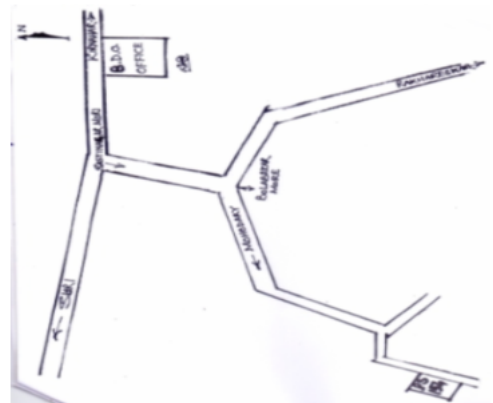

Key MAP View