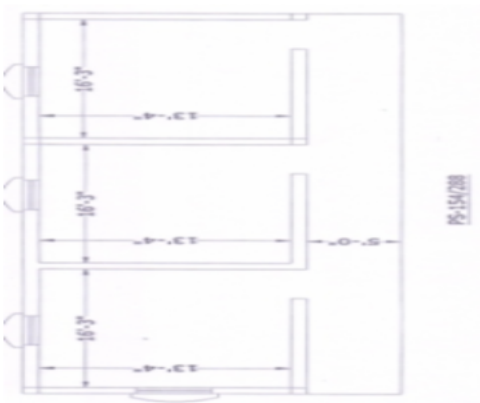

নির্বাচক নিবন্ধন আধিকারিকের স্বাক্ষর

Nazri Naksha

Google Map View

Polling Station Building Front View

Polling Station Front View

Cad View

Key MAP View

| | | | | | |
|---|--------------------------------|---|--------------------------------|---|--------------------------|
| 1 নাম : পার্বতী কুমার ঘোষ পিতার নাম: রাধামোহন ঘোষ বাড়ির নং : n0003 বয়স : 68 লিঙ্গ : পুরুষ | TWA2514081 ফটো উপলব্ধ | 2 নাম : বিষ্ণুপদ ঘোষ পিতার নাম: অতুলকৃষ্ণ ঘোষ বাড়ির নং : n0011 বয়স : 57 লিঙ্গ : পুরুষ | TWA2038941 ফটো উপলব্ধ | 3 নাম : বিভাস ঘোষ পিতার নাম: পার্বতী কুমার ঘোষ বাড়ির নং : n0003 বয়স : 42 লিঙ্গ : পুরুষ | BVD1911593 ফটো উপলব্ধ |
| 4 নাম : সব্যসাচী ঘোষ পিতার নাম: সনৎ কুমার ঘোষ বাড়ির নং : n0001 বয়স : 52 লিঙ্গ : পুরুষ | TWA2038867 ফটো উপলব্ধ | 5 নাম : শুভঙ্কর ঘোষ পিতার নাম: বিষ্ণুপদ ঘোষ বাড়ির নং : n0011 বয়স : 28 লিঙ্গ : পুরুষ | TWA1771427 ফটো উপলব্ধ | 6 নাম : নীলকমল ঘোষ পিতার নাম: রামকৃষ্ণ ঘোষ বাড়ির নং : n0085 বয়স : 29 লিঙ্গ : পুরুষ | TWA1690890 ফটো উপলব্ধ |
| 7 নাম : প্রতিমা ঘোষ স্বামীর নাম: রামকৃষ্ণ ঘোষ বাড়ির নং : n0085 বয়স : 56 লিঙ্গ : মহিলা | WB/41/285/324495 ফটো উপলব্ধ | 8 নাম : রামকৃষ্ণ ঘোষ পিতার নাম: অতুল ঘোষ বাড়ির নং : n0085 বয়স : 63 লিঙ্গ : পুরুষ | WB/41/285/324545 ফটো উপলব্ধ | 9 নাম : সূতপা ঘোষ মন্ডল স্বামীর নাম: মনোজ মন্ডল বাড়ির নং : n0012 বয়স : 42 লিঙ্গ : মহিলা | TWA1404946 ফটো উপলব্ধ |
| 10 নাম : নীলিমা ঘোষ স্বামীর নাম: সুনীল ঘোষ বাড়ির নং : n0012 বয়স : 67 লিঙ্গ : মহিলা | WB/41/285/324591 ফটো উপলব্ধ | 11 নাম : শিল্পা ঘোষ স্বামীর নাম: বানীব্রত ঘোষ বাড়ির নং : n0002 বয়স : 36 লিঙ্গ : মহিলা | TWA1605799 ফটো উপলব্ধ | 12 নাম : বানীব্রত ঘোষ পিতার নাম: জীবন কৃষ্ণ ঘোষ বাড়ির নং : n0002 বয়স : 43 লিঙ্গ : পুরুষ | BVD1253665 ফটো উপলব্ধ |
| 13 নাম : সনৎকুমার ঘোষ পিতার নাম: রাধামোহন ঘোষ বাড়ির নং : n0001 বয়স : 78 লিঙ্গ : পুরুষ | WB/41/285/324003 ফটো উপলব্ধ | 14 নাম : জানকী ঘোষ স্বামীর নাম: সব্যসাচী ঘোষ বাড়ির নং : n0001 বয়স : 39 লিঙ্গ : মহিলা | BVD2052827 ফটো উপলব্ধ | 15 নাম : বিদিশা ঘোষ পিতার নাম: সব্যসাচী ঘোষ বাড়ির নং : এন0001 বয়স : 20 লিঙ্গ : মহিলা | TWA2559292 ফটো উপলব্ধ |
| 16 নাম : জীবন ঘোষ পিতার নাম: নলীনাথ ঘোষ বাড়ির নং : n0002 বয়স : 63 লিঙ্গ : পুরুষ | TWA2578615 ফটো উপলব্ধ | 17 নাম : রাইমণি ঘোষ স্বামীর নাম: জীবন ঘোষ বাড়ির নং : n0002 বয়স : 56 লিঙ্গ : মহিলা | WB/41/285/324214 ফটো উপলব্ধ | 18 নাম : সুকুমনী টুডু স্বামীর নাম: মিলন টুডু বাড়ির নং : N0154 বয়স : 25 লিঙ্গ : মহিলা | TWA2233534 ফটো উপলব্ধ |
| 19 নাম : চঞ্চল কৃষ্ণ দাস পিতার নাম: বেনুকের দাস বাড়ির নং : n0047 বয়স : 55 লিঙ্গ : পুরুষ | TWA0715417 ফটো উপলব্ধ | 20 নাম : রাম দাস পিতার নাম: নারায়ন দাস বাড়ির নং : n0098 বয়স : 50 লিঙ্গ : পুরুষ | WB/41/285/324403 ফটো উপলব্ধ | 21 নাম : বার্না দাস স্বামীর নাম: মিহির দাস বাড়ির নং : n0056 বয়স : 36 লিঙ্গ : মহিলা | TWA1405059 ফটো উপলব্ধ |
| 22 নাম : লোকনাথ দাস পিতার নাম: মুক্তিদাস দাস বাড়ির নং : n0046 বয়স : 26 লিঙ্গ : পুরুষ | TWA1883149 ফটো উপলব্ধ | 23 নাম : কৃষ্ণ দাস পিতার নাম: শিবশঙ্কর দাস বাড়ির নং : n0047 বয়স : 29 লিঙ্গ : পুরুষ | TWA1883198 ফটো উপলব্ধ | 24 নাম : রাজকুমার দাস পিতার নাম: প্রভাত দাস বাড়ির নং : n0240 বয়স : 26 লিঙ্গ : পুরুষ | TWA1883255 ফটো উপলব্ধ |
| 25 নাম : সূদীপ দাস পিতার নাম: গুণধর দাস বাড়ির নং : n0094 বয়স : 28 লিঙ্গ : পুরুষ | TWA1883263 ফটো উপলব্ধ | 26 নাম : জয়ন্ত দাস পিতার নাম: সুমন দাস বাড়ির নং : n0050 বয়স : 27 লিঙ্গ : পুরুষ | TWA1883289 ফটো উপলব্ধ | 27 নাম : রুপ্সা দাস স্বামীর নাম: সাধন দাস বাড়ির নং : n0044 বয়স : 27 লিঙ্গ : মহিলা | TWA1889039 ফটো উপলব্ধ |
| 28 নাম : টুম্পা দাস স্বামীর নাম: সোমনাথ দাস বাড়ির নং : n0061 বয়স : 26 লিঙ্গ : মহিলা | TWA1883537 ফটো উপলব্ধ | 29 নাম : চম্পা দাস স্বামীর নাম: রতন দাস বাড়ির নং : n0098 বয়স : 29 লিঙ্গ : মহিলা | TWA1883552 ফটো উপলব্ধ | 30 নাম : দেবনাথ দাস পিতার নাম: মনোজ দাস বাড়ির নং : n0061 বয়স : 26 লিঙ্গ : পুরুষ | TWA1883347 ফটো উপলব্ধ |