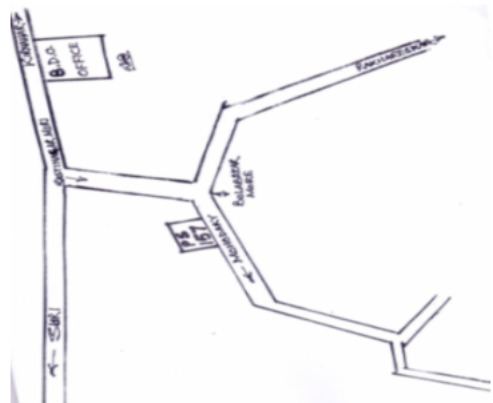

নির্বাচক নিবন্ধন আধিকারিকের স্বাক্ষর

Nazri Naksha

Google Map View

Polling Station Building Front View

Polling Station Front View

Cad View

Key MAP View

1	TWA1942424	ফটো উপলব্ধ	2	TWA1942457	ফটো উপলব্ধ	3	TWA2241727	ফটো উপলব্ধ
নাম : লক্ষ্মণ কিস্কু পিতার নাম: মঙ্গল কিস্কু বাড়ির নং : এন0107 বয়স : 27 লিঙ্গ : পুরুষ			নাম : বাবুলাল কিস্কু পিতার নাম: চৈতন কিস্কু বাড়ির নং : N0094 বয়স : 26 লিঙ্গ : পুরুষ			নাম : রামকৃষ্ণ দত্ত মায়ের নাম: ছুয়া দত্ত বাড়ির নং : তাতিনাপাড়া বয়স : 21 লিঙ্গ : পুরুষ		
4	TWA1942218	ফটো উপলব্ধ	5	TWA1942242	ফটো উপলব্ধ	6	TWA1942291	ফটো উপলব্ধ
নাম : কৃষ্ণধন দাস পিতার নাম: মিহির দাস বাড়ির নং : এন0148 বয়স : 25 লিঙ্গ : পুরুষ			নাম : বিশ্বজিৎ দাস পিতার নাম: হরিপদ দাস বাড়ির নং : তাতিনাপাড়া বয়স : 25 লিঙ্গ : পুরুষ			নাম : অর্পিতা পাল স্বামীর নাম: প্রদ্যুত পাল বাড়ির নং : এন0168 বয়স : 26 লিঙ্গ : মহিলা		
7	TWA2460061	ফটো উপলব্ধ	8	TWA2446664	ফটো উপলব্ধ	9	TWA1405505	ফটো উপলব্ধ
নাম : নিমাই বাগদী পিতার নাম: নারায়ন বাগদী বাড়ির নং : n0017 বয়স : 67 লিঙ্গ : পুরুষ			নাম : সুতপা বাগদী স্বামীর নাম: সৌমেন বাগদী বাড়ির নং : এন0017 বয়স : 23 লিঙ্গ : মহিলা			নাম : সৌমেন বাগদী পিতার নাম: নিমাই বাগদী বাড়ির নং : n0017 বয়স : 33 লিঙ্গ : পুরুষ		
10	TWA1499482	ফটো উপলব্ধ	11	WB/41/285/336477	ফটো উপলব্ধ	12	TWA1942473	ফটো উপলব্ধ
নাম : সুজন বাগদী পিতার নাম: নিমাই বাগদী বাড়ির নং : n0017 বয়স : 35 লিঙ্গ : পুরুষ			নাম : সুভদ্রা বাগদী স্বামীর নাম: নিমাই বাগদী বাড়ির নং : n0017 বয়স : 52 লিঙ্গ : মহিলা			নাম : সীমা বাগদী পিতার নাম: বাসুদেব বাগদী বাড়ির নং : এন0004 বয়স : 25 লিঙ্গ : মহিলা		
13	TWA2412757	ফটো উপলব্ধ	14	TWA2482206	ফটো উপলব্ধ	15	TWA1499540	ফটো উপলব্ধ
নাম : স্বদেশ বাগদী পিতার নাম: স্বপন বাগদী বাড়ির নং : নং 202 বয়স : 23 লিঙ্গ : পুরুষ			নাম : গোষ্ঠ গোপাল বাগদী পিতার নাম: মহাদেব বাগদী বাড়ির নং : এন0006 বয়স : 21 লিঙ্গ : পুরুষ			নাম : সুমন বাগদী পিতার নাম: স্বপন বাগদী বাড়ির নং : n0014 বয়স : 31 লিঙ্গ : পুরুষ		
16	WB/41/285/336239	ফটো উপলব্ধ	17	WB/41/285/336238	ফটো উপলব্ধ	18	WB/41/285/336111	ফটো উপলব্ধ
নাম : শিখারানী বাগদী স্বামীর নাম: স্বপন বাগদী বাড়ির নং : n0014 বয়স : 50 লিঙ্গ : মহিলা			নাম : স্বপনকুমার বাগদী পিতার নাম: কুমারীশ বাগদী বাড়ির নং : n0014 বয়স : 56 লিঙ্গ : পুরুষ			নাম : ভোলানাথ বাগদী পিতার নাম: অধীর বাগদী বাড়ির নং : n0013 বয়স : 54 লিঙ্গ : পুরুষ		
19	TWA1606391	ফটো উপলব্ধ	20	WB/41/285/336481	ফটো উপলব্ধ	21	WB/41/285/336455	ফটো উপলব্ধ
নাম : প্রকাশ বাগদী পিতার নাম: মোহন বাগদী বাড়ির নং : n0012 বয়স : 31 লিঙ্গ : পুরুষ			নাম : চিত্তরানী বাগদী স্বামীর নাম: মোহন বাগদী বাড়ির নং : n0012 বয়স : 52 লিঙ্গ : মহিলা			নাম : মোহন বাগদী পিতার নাম: অধীর বাগদী বাড়ির নং : n0012 বয়স : 58 লিঙ্গ : পুরুষ		
22	TWA1405539	ফটো উপলব্ধ	23	TWA1324623	ফটো উপলব্ধ	24	WB/41/285/336381	ফটো উপলব্ধ
নাম : বিপদ তারন বাগদী পিতার নাম: মানিক বাগদী বাড়ির নং : n0010 বয়স : 32 লিঙ্গ : পুরুষ			নাম : সুশান্ত বাগদী পিতার নাম: মানিক বাগদী বাড়ির নং : n0010 বয়স : 34 লিঙ্গ : পুরুষ			নাম : জাণ্ডালা বাগদী স্বামীর নাম: মানিক বাগদী বাড়ির নং : n0010 বয়স : 55 লিঙ্গ : মহিলা		
25	WB/41/285/336518	ফটো উপলব্ধ	26	WB/41/285/336382	ফটো উপলব্ধ	27	WB/41/285/336379	ফটো উপলব্ধ
নাম : মহাদেব বাগদী পিতার নাম: সনাতন বাগদী বাড়ির নং : n0006 বয়স : 55 লিঙ্গ : পুরুষ			নাম : সাদেশ্বরী বাগদী স্বামীর নাম: বাসুদেব বাগদী বাড়ির নং : n0004 বয়স : 51 লিঙ্গ : মহিলা			নাম : বাসুদেব বাগদী পিতার নাম: সনাতন বাগদী বাড়ির নং : n0004 বয়স : 58 লিঙ্গ : পুরুষ		
Q 28	BVD1913599	ফটো উপলব্ধ	29	TWA1772409	ফটো উপলব্ধ	30	TWA1772359	ফটো উপলব্ধ
নাম : শ্যামলী বাগদী স্বামীর নাম: বিশ্বনাথ বাগদী বাড়ির নং : বয়স : 46 লিঙ্গ : মহিলা			নাম : সরস্বতী বাগদী স্বামীর নাম: বিপদ তারন বাগদী বাড়ির নং : n0010 বয়স : 29 লিঙ্গ : মহিলা			নাম : রঞ্জিত বাগদী পিতার নাম: বাসুদেব বাগদী বাড়ির নং : n0004 বয়স : 28 লিঙ্গ : পুরুষ		