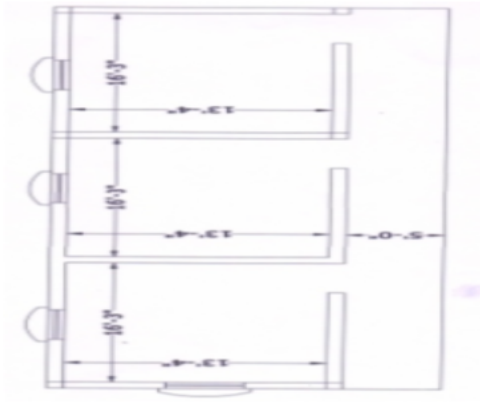

নির্বাচক নিবন্ধন আধিকারিকের স্বাক্ষর

Nazri Naksha

Google Map View

Polling Station Building Front View

Polling Station Front View

Cad View

Key MAP View

বিধানসভা নির্বাচনক্ষেত্রের নং, নাম : 288-লাভপুর
ভাগ নং, নাম : 1-গ্রাম-উত্তর পাড়া