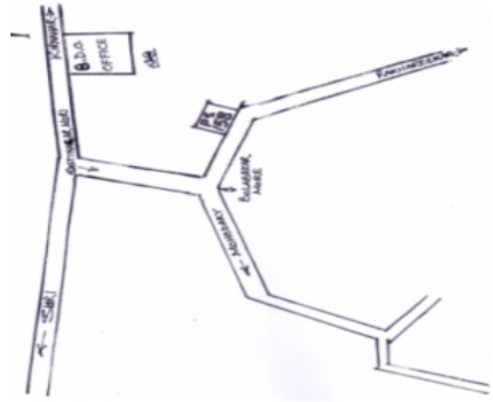

নির্বাচক নিবন্ধন আধিকারিকের স্বাক্ষর

Nazri Naksha

Google Map View

Polling Station Building Front View

Polling Station Front View

Cad View

Key MAP View

বিধানসভা নির্বাচনক্ষেত্রের নং, নাম : 288-লাভপুর
ভাগ নং, নাম : 1-গ্রাম-উত্তর পাড়া