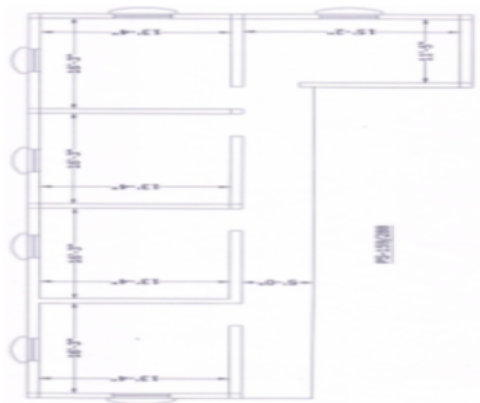

নির্বাচক নিবন্ধন আধিকারিকের স্বাক্ষর

Nazri Naksha

Google Map View

Polling Station Building Front View

Polling Station Front View

Cad View

Key MAP View

বিধানসভা নির্বাচনক্ষেত্রের নং, নাম : 288-লাভপুর  
ভাগ নং, নাম : 1-গ্রাম-মহোদরী