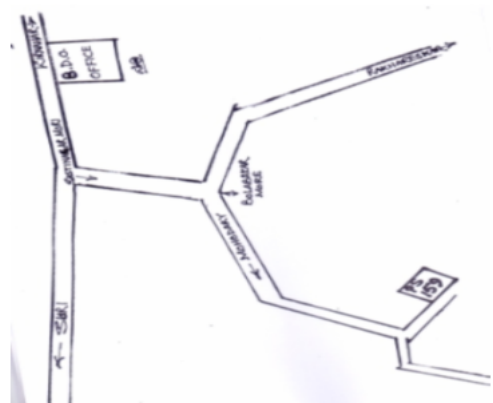

নির্বাচক নিবন্ধন আধিকারিকের স্বাক্ষর

Nazri Naksha

Google Map View

Polling Station Building Front View

Polling Station Front View

Cad View

Key MAP View

বিধানসভা নির্বাচনক্ষেত্রের নং, নাম : 288-লাভপুর  
ভাগ নং, নাম : 1-গ্রাম-মহোদরী