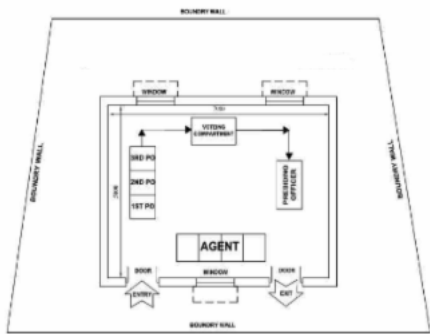

নির্বাচক নিবন্ধন আধিকারিকের স্বাক্ষর

Nazri Naksha

Google Map View

Polling Station Building Front View

Polling Station Front View

Cad View

Key MAP View

বিধানসভা নির্বাচনক্ষেত্রের নং, নাম : 288-লাতপুর
ভাগ নং, নাম : 1-গ্রাম-শীতলডাঙ্গা