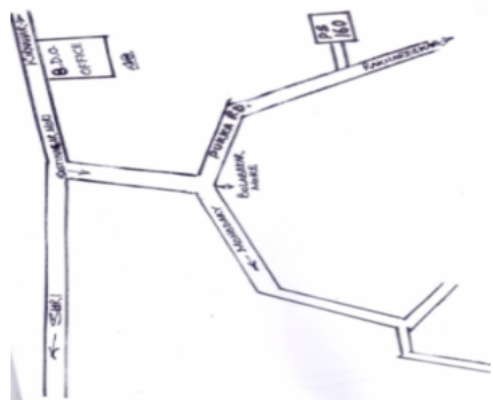

Key MAP View