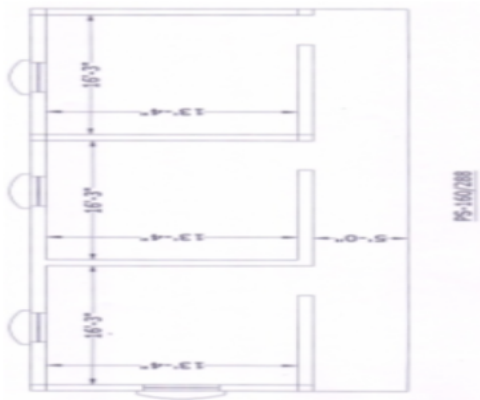

নির্বাচক নিবন্ধন আধিকারিকের স্বাক্ষর

Nazri Naksha

Google Map View

Polling Station Building Front View

Polling Station Front View

Cad View

Key MAP View

1 নাম : রুপা দাস স্বামীর নাম: রাখাল দাস বাড়ির নং : n0234 বয়স : 35 লিঙ্গ : মহিলা	TWA1155928 ফটো উপলব্ধ	2 নাম : রঞ্জিত কিস্কু পিতার নাম: নিমাই কিস্কু বাড়ির নং : N0001 বয়স : 25 লিঙ্গ : পুরুষ	TWA2247005 ফটো উপলব্ধ	3 নাম : রুবী কিস্কু পিতার নাম: জয়া কিস্কু বাড়ির নং : n0001 বয়স : 59 লিঙ্গ : মহিলা	TWA2536779 ফটো উপলব্ধ
4 নাম : নিমাই কিস্কু পিতার নাম: জয়া কিস্কু বাড়ির নং : n0001 বয়স : 49 লিঙ্গ : পুরুষ	WB/41/285/342448 ফটো উপলব্ধ	5 নাম : চুড়কি কিস্কু স্বামীর নাম: নিমাই কিস্কু বাড়ির নং : n0001 বয়স : 40 লিঙ্গ : মহিলা	BVD1917517 ফটো উপলব্ধ	6 নাম : বাবুলাল কিস্কু পিতার নাম: নিমাই কিস্কু বাড়ির নং : এন0001 বয়স : 20 লিঙ্গ : পুরুষ	TWA2554681 ফটো উপলব্ধ
7 নাম : কবিতা ঘোষ স্বামীর নাম: শঙ্করনারায়ন ঘোষ বাড়ির নং : n0054 বয়স : 69 লিঙ্গ : মহিলা	TWA2043123 ফটো উপলব্ধ	8 নাম : কোয়েল ঘোষ পিতার নাম: সান্দী গোপাল ঘোষ বাড়ির নং : এন0182 বয়স : 25 লিঙ্গ : মহিলা	TWA2247377 ফটো উপলব্ধ	9 নাম : বালিকা টুডু পিতার নাম: শুকল টুডু বাড়ির নং : N0007 বয়স : 24 লিঙ্গ : মহিলা	TWA2247856 ফটো উপলব্ধ
10 নাম : সোনা টুডু পিতার নাম: টগর টুডু বাড়ির নং : n0007 বয়স : 50 লিঙ্গ : পুরুষ	WB/41/285/342423 ফটো উপলব্ধ	11 নাম : মঙ্গলী টুডু স্বামীর নাম: সোনা টুডু বাড়ির নং : n0007 বয়স : 47 লিঙ্গ : মহিলা	BVD1152305 ফটো উপলব্ধ	12 নাম : উৎপল দাস পিতার নাম: বিশ্বনাথ দাস বাড়ির নং : n0052 বয়স : 31 লিঙ্গ : পুরুষ	TWA1500701 ফটো উপলব্ধ
13 নাম : সাধেশ্বরী দাস স্বামীর নাম: বিশ্বনাথ দাস বাড়ির নং : n0052 বয়স : 60 লিঙ্গ : মহিলা	TWA1692292 ফটো উপলব্ধ	14 নাম : বিশ্বনাথ দাস পিতার নাম: মাগারাম দাস বাড়ির নং : n0052 বয়স : 64 লিঙ্গ : পুরুষ	WB/41/285/342053 ফটো উপলব্ধ	15 নাম : মামনি দাস স্বামীর নাম: সাগর দাস বাড়ির নং : n0047 বয়স : 31 লিঙ্গ : মহিলা	TWA1500644 ফটো উপলব্ধ
16 নাম : সাগর দাস পিতার নাম: খাঁদু দাস বাড়ির নং : n0047 বয়স : 38 লিঙ্গ : পুরুষ	TWA1406107 ফটো উপলব্ধ	17 নাম : ভাদু দাস স্বামীর নাম: খাঁদু দাস বাড়ির নং : n0047 বয়স : 60 লিঙ্গ : মহিলা	TWA2585891 ফটো উপলব্ধ	18 নাম : খাঁদু দাস পিতার নাম: হররাম দাস বাড়ির নং : n0047 বয়স : 63 লিঙ্গ : পুরুষ	WB/41/285/342567 ফটো উপলব্ধ
19 নাম : শিখা দাস স্বামীর নাম: শান্তিরাম দাস বাড়ির নং : n0046 বয়স : 50 লিঙ্গ : মহিলা	WB/41/285/342385 ফটো উপলব্ধ	20 নাম : শান্তিরাম দাস পিতার নাম: হররাম দাস বাড়ির নং : n0046 বয়স : 54 লিঙ্গ : পুরুষ	WB/41/285/342450 ফটো উপলব্ধ	21 নাম : অভিজিৎ দাস পিতার নাম: শ্যামসুন্দর দাস বাড়ির নং : n0045 বয়স : 30 লিঙ্গ : পুরুষ	TWA1692227 ফটো উপলব্ধ
22 নাম : মোহন দাস পিতার নাম: কৃষ্ণচন্দ্র দাস বাড়ির নং : n0042 বয়স : 64 লিঙ্গ : পুরুষ	WB/41/285/342282 ফটো উপলব্ধ	23 নাম : সাবিত্রী দাস স্বামীর নাম: মোহন দাস বাড়ির নং : n0042 বয়স : 60 লিঙ্গ : মহিলা	WB/41/285/342138 ফটো উপলব্ধ	24 নাম : বাসন্তী দাস স্বামীর নাম: শিশির দাস বাড়ির নং : n0042 বয়স : 57 লিঙ্গ : মহিলা	WB/41/285/342139 ফটো উপলব্ধ
25 নাম : দুলাল দাস পিতার নাম: কৃষ্ণচন্দ্র দাস বাড়ির নং : n0043 বয়স : 58 লিঙ্গ : পুরুষ	WB/41/285/342510 ফটো উপলব্ধ	26 নাম : সনোকা দাস স্বামীর নাম: দুলাল দাস বাড়ির নং : n0043 বয়স : 55 লিঙ্গ : মহিলা	WB/41/285/342427 ফটো উপলব্ধ	27 নাম : গৌতম দাস পিতার নাম: দুলাল দাস বাড়ির নং : n0043 বয়স : 31 লিঙ্গ : পুরুষ	TWA1500636 ফটো উপলব্ধ
28 নাম : বুদ্ধদেব দাস পিতার নাম: দুলাল চন্দ্র দাস বাড়ির নং : n0043 বয়স : 35 লিঙ্গ : পুরুষ	TWA1325372 ফটো উপলব্ধ	29 নাম : প্রতিমা দাস স্বামীর নাম: বুদ্ধদেব দাস বাড়ির নং : n0044 বয়স : 29 লিঙ্গ : মহিলা	TWA1692243 ফটো উপলব্ধ	30 নাম : নিরঞ্জন দাস পিতার নাম: কৃষ্ণচন্দ্র দাস বাড়ির নং : n0044 বয়স : 56 লিঙ্গ : পুরুষ	WB/41/285/342451 ফটো উপলব্ধ