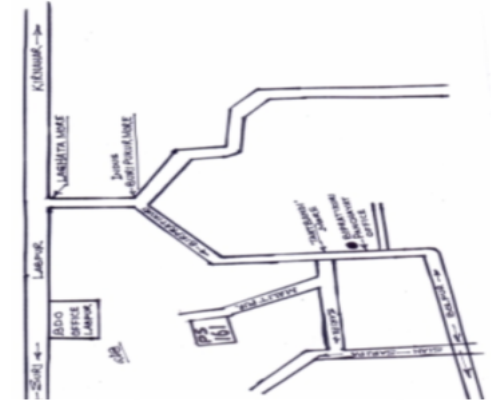

নির্বাচক তালিকা 2026 S25 পশ্চিমবঙ্গ

বিধানসভা নির্বাচনক্ষেত্রের নং, নাম ও সংরক্ষণের স্থিতি : 288 - লাভপুর (সাধারণ)		অংশ নং : 161			
বিধানসভা নির্বাচনক্ষেত্রটি যে লোকসভা নির্বাচনক্ষেত্রের / ক্ষেত্রসমূহের অন্তর্ভুক্ত তার নং, নাম ও সংরক্ষণ স্থিতি : 41 - বোলপুর (তপশীলি জাতি)					
1. সংশোধনের পূর্ণ বিবরণ					
সংশোধনের বৎসর :	2026	নির্বাচক তালিকার পরিচিতি :			
ভিত্তি তারিখ :	01-01-2026	বিশেষ নিবিড় সংশোধনী ২০২৬-এর চূড়ান্ত ভোটার তালিকা			
সংশোধনের প্রকৃতি :	বিশেষ নিবিড় সংশোধনী 2026				
প্রকাশনার তারিখ :	28-02-2026				
2. অংশ ও নির্বাচনী এলাকার পূর্ণ বিবরণ :					
অংশের ভাগ নং ও নাম :					
1-গ্রাম-মালিতপুর					
2-গ্রাম-তালবোনা					
3-গ্রাম-মছটার					
	প্রধান শহর/গ্রাম	: মালিতপুর			
	ওয়ার্ড	:			
	থানা	: লাভপুর			
	গ্রাম পঞ্চায়েত	: বিপ্রটিকুরী			
	ব্লক	: লাভপুর			
	মহকুমা	: বোলপুর			
	জেলা	: বীরভূম			
	পিন	: 731302			
3. ভোট গ্রহন কেন্দ্রের পূর্ণ বিবরণ :					
ভোট গ্রহন কেন্দ্রের নং, নাম :	ভোট গ্রহন কেন্দ্রের শ্রেণী :		গ্রামীণ		
161 - মালিতপুর প্রাইমারী স্কুল	এই অংশে সহায়ক ভোটগ্রহন কেন্দ্রের সংখ্যা		0		
ভোট গ্রহন কেন্দ্রের ঠিকানা :	:				
মালিতপুর প্রাইমারী স্কুল, -, মালিতপুর					
4. নির্বাচকের সংখ্যা :					
প্রথম ক্রমিক নং	শেষ ক্রমিক নং	মোট সংখ্যা			
		পুরুষ	মহিলা	তৃতীয় লিঙ্গ	মোট
1	1200	624	574	0	1198

নির্বাচক নিবন্ধন আধিকারিকের স্বাক্ষর

Nazri Naksha

Google Map View

Polling Station Building Front View

Polling Station Front View

Cad View

Key MAP View

বিধানসভা নির্বাচনক্ষেত্রের নং, নাম : 288-লাতপুর
ভাগ নং, নাম : 1-গ্রাম-মালিতপুর