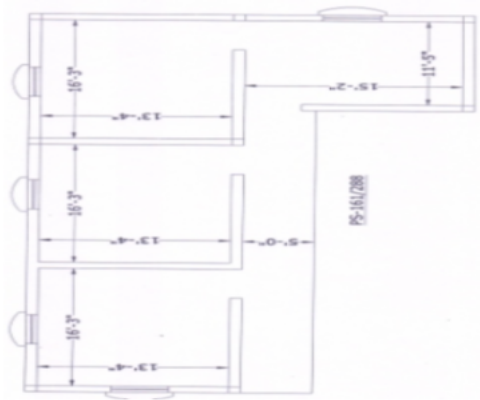

নির্বাচক নিবন্ধন আধিকারিকের স্বাক্ষর

Nazri Naksha

Google Map View

Polling Station Building Front View

Polling Station Front View

Cad View

Key MAP View

বিধানসভা নির্বাচনক্ষেত্রের নং, নাম : 288-লাতপুর
ভাগ নং, নাম : 1-গ্রাম-মালিতপুর