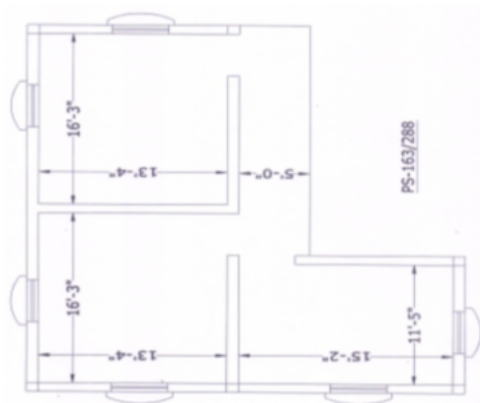

নির্বাচক নিবন্ধন আধিকারিকের স্বাক্ষর

Nazri Naksha

Google Map View

Polling Station Building Front View

Polling Station Front View

Cad View

Key MAP View

বিধানসভা নির্বাচনক্ষেত্রের নং, নাম : 288-লাতপুর  
ভাগ নং, নাম : 1-গ্রাম-মান্দারী