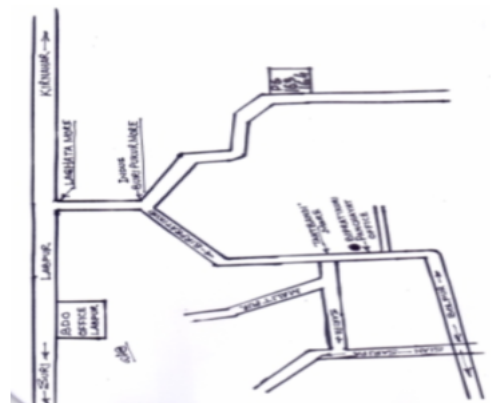

নির্বাচক নিবন্ধন আধিকারিকের স্বাক্ষর

Nazri Naksha

Google Map View

Polling Station Building Front View

Polling Station Front View

Cad View

Key MAP View

বিধানসভা নির্বাচনক্ষেত্রের নং, নাম : 288-লাতপুর  
ভাগ নং, নাম : 1-গ্রাম-মান্দারী