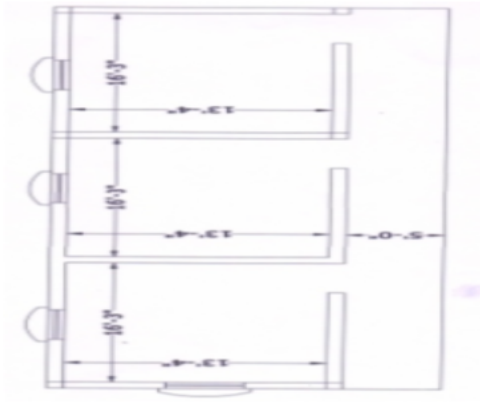

নির্বাচক নিবন্ধন আধিকারিকের স্বাক্ষর

Nazri Naksha

Google Map View

Polling Station Building Front View

Polling Station Front View

Cad View

Key MAP View

বিধানসভা নির্বাচনক্ষেত্রের নং, নাম : 288-লাভপুর
ভাগ নং, নাম : 1-গ্রাম-কুরুয়া পুংপাড়া(অংশ)