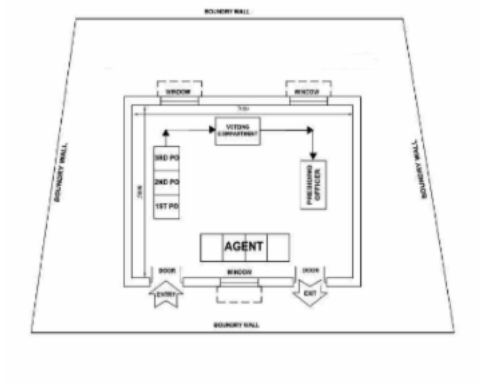

নির্বাচক নিবন্ধন আধিকারিকের স্বাক্ষর

Nazri Naksha

Google Map View

Polling Station Building Front View

Polling Station Front View

Cad View

Key MAP View

1 নাম : বুলু খাঁ পিতার নাম: আবেদিন খাঁ বাড়ির নং : n0006 বয়স : 51 লিঙ্গ : পুরুষ	WB/41/285/048641 ফটো উপলব্ধ	2 নাম : জামির খাঁ পিতার নাম: আবেদিন খাঁ বাড়ির নং : n0006 বয়স : 42 লিঙ্গ : পুরুষ	BVD1768506 ফটো উপলব্ধ	3 নাম : হাসনাহারা বিবি স্বামীর নাম: জামির খাঁ বাড়ির নং : n0006 বয়স : 37 লিঙ্গ : মহিলা	TWA1189687 ফটো উপলব্ধ
4 নাম : সাবির খান পিতার নাম: রফিক খান বাড়ির নং : n0023 বয়স : 33 লিঙ্গ : পুরুষ	TWA1444918 ফটো উপলব্ধ	5 নাম : রেজিনা বিবি স্বামীর নাম: রাজেশ খাঁ বাড়ির নং : n0023 বয়স : 36 লিঙ্গ : মহিলা	TWA1189380 ফটো উপলব্ধ	6 নাম : রানী ভট্টাচার্য্য স্বামীর নাম: দীপঙ্কর ভট্টাচার্য্য বাড়ির নং : n0173 বয়স : 37 লিঙ্গ : মহিলা	TWA1189448 ফটো উপলব্ধ
7 নাম : ময়না বিবি স্বামীর নাম: আলিজান খাঁ বাড়ির নং : n0190 বয়স : 63 লিঙ্গ : মহিলা	TWA1366467 ফটো উপলব্ধ	8 নাম : আলিজান খাঁ পিতার নাম: হাবু খাঁ বাড়ির নং : n0189 বয়স : 63 লিঙ্গ : পুরুষ	TWA1366285 ফটো উপলব্ধ	9 নাম : জালাল খাঁ পিতার নাম: রফিক খাঁ বাড়ির নং : n0023 বয়স : 36 লিঙ্গ : পুরুষ	TWA1189752 ফটো উপলব্ধ
10 নাম : মেরি বিবি স্বামীর নাম: রফিক খাঁ বাড়ির নং : n0023 বয়স : 57 লিঙ্গ : মহিলা	TWA1552561 ফটো উপলব্ধ	11 নাম : রফিক খাঁ পিতার নাম: খাঁদু খাঁ বাড়ির নং : n0023 বয়স : 62 লিঙ্গ : পুরুষ	TWA1552579 ফটো উপলব্ধ	12 নাম : সাইরা বিবি স্বামীর নাম: বুলু খান বাড়ির নং : n0006 বয়স : 40 লিঙ্গ : মহিলা	BVD2029254 ফটো উপলব্ধ
13 নাম : সাহেব খান পিতার নাম: আবেদ খান বাড়ির নং : n0035 বয়স : 29 লিঙ্গ : পুরুষ	TWA1657725 ফটো উপলব্ধ	14 নাম : নুরুল ইসলাম খাঁ পিতার নাম: আবেদ খাঁ বাড়ির নং : n0035 বয়স : 28 লিঙ্গ : পুরুষ	TWA1713593 ফটো উপলব্ধ	15 নাম : আবেদা খাতুন পিতার নাম: আবেদ খাঁ বাড়ির নং : n0035 বয়স : 32 লিঙ্গ : মহিলা	TWA1444991 ফটো উপলব্ধ
16 নাম : ফিরোজা বিবি স্বামীর নাম: রাজু বাড়ির নং : n0033 বয়স : 42 লিঙ্গ : মহিলা	BVD1768472 ফটো উপলব্ধ	17 নাম : রাজু খাঁ পিতার নাম: হাইবুল খাঁ বাড়ির নং : n0033 বয়স : 50 লিঙ্গ : পুরুষ	WB/41/285/048398 ফটো উপলব্ধ	18 নাম : মদিনা বিবি স্বামীর নাম: হাইবুল খাঁ বাড়ির নং : n0033 বয়স : 76 লিঙ্গ : মহিলা	WB/41/285/048414 ফটো উপলব্ধ
19 নাম : পিয়ারু খাঁ পিতার নাম: খাঁদু খাঁ বাড়ির নং : n0016 বয়স : 56 লিঙ্গ : পুরুষ	WB/41/285/048632 ফটো উপলব্ধ	20 নাম : কোবেরা বিবি স্বামীর নাম: আলিমহম্মদ খাঁ বাড়ির নং : n0008 বয়স : 94 লিঙ্গ : মহিলা	WB/41/285/048435 ফটো উপলব্ধ	21 নাম : মনোয়ারা বিবি স্বামীর নাম: আকবর সেখ বাড়ির নং : n0026 বয়স : 67 লিঙ্গ : মহিলা	WB/41/285/048413 ফটো উপলব্ধ
22 নাম : শাহ মহবুব খাঁ পিতার নাম: নুরআলম খাঁ বাড়ির নং : n0296 বয়স : 27 লিঙ্গ : পুরুষ	TWA1813872 ফটো উপলব্ধ	23 নাম : নুরতাজ খাতুন পিতার নাম: রফিক খান বাড়ির নং : n0023 বয়স : 38 লিঙ্গ : মহিলা	TWA1724335 ফটো উপলব্ধ	24 নাম : নজরুল সেখ পিতার নাম: আকবর সেখ বাড়ির নং : n0026 বয়স : 45 লিঙ্গ : পুরুষ	TWA0082602 ফটো উপলব্ধ
25 নাম : খাঁ আবেদ পিতার নাম: কোবাদ খাঁ বাড়ির নং : n0035 বয়স : 65 লিঙ্গ : পুরুষ	TWA2162345 ফটো উপলব্ধ	26 নাম : মনোজা বিবি স্বামীর নাম: আবেদ খাঁ বাড়ির নং : n0035 বয়স : 56 লিঙ্গ : মহিলা	TWA2162436 ফটো উপলব্ধ	27 নাম : দীপংকর ভট্টাচার্য্য পিতার নাম: ধনঞ্জয় ভট্টাচার্য্য বাড়ির নং : n0173 বয়স : 47 লিঙ্গ : পুরুষ	BVD2084838 ফটো উপলব্ধ
28 নাম : মরিয়ম বিবি স্বামীর নাম: নজরুল সেখ বাড়ির নং : n0026 বয়স : 38 লিঙ্গ : মহিলা	KPY2552644 ফটো উপলব্ধ	29 নাম : নুর আলম খাঁ পিতার নাম: আলিমহম্মদ খাঁ বাড়ির নং : n0008 বয়স : 49 লিঙ্গ : পুরুষ	TWA2162360 ফটো উপলব্ধ	30 নাম : রাজিয়া খাতুন পিতার নাম: রাজু খাঁ বাড়ির নং : n0033 বয়স : 26 লিঙ্গ : মহিলা	TWA1919828 ফটো উপলব্ধ