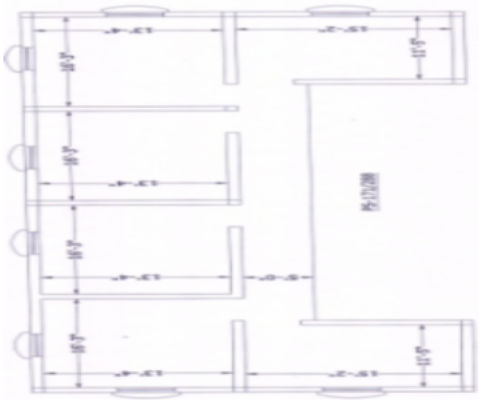

নির্বাচক নিবন্ধন আধিকারিকের স্বাক্ষর

Nazri Naksha

Google Map View

Polling Station Building Front View

Polling Station Front View

Cad View

Key MAP View

বিধানসভা নির্বাচনক্ষেত্রের নং, নাম : 288-লাভপুর
ভাগ নং, নাম : 1-গ্রাম-কাশিয়ারা