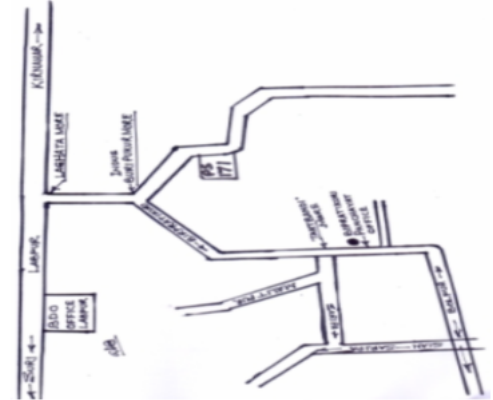

নির্বাচক নিবন্ধন আধিকারিকের স্বাক্ষর

Nazri Naksha

Google Map View

Polling Station Building Front View

Polling Station Front View

Cad View

Key MAP View

বিধানসভা নির্বাচনক্ষেত্রের নং, নাম : 288-লাভপুর
ভাগ নং, নাম : 1-গ্রাম-কাশিয়ারা