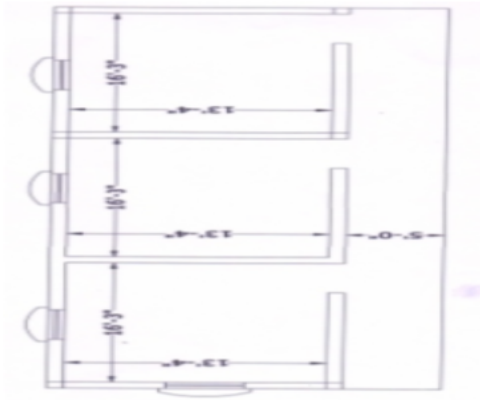

নির্বাচক নিবন্ধন আধিকারিকের স্বাক্ষর

Nazri Naksha

Google Map View

Polling Station Building Front View

Polling Station Front View

Cad View

Key MAP View

1 নাম : প্রিয়াঙ্কা বাপ্দী স্বামীর নাম: অষ্টম বাপ্দী বাড়ির নং : n0144 বয়স : 27 লিঙ্গ : মহিলা	TWA1849157 ফটো উপলব্ধ	2 নাম : দুর্ঘোধন বাপ্দী পিতার নাম: মিলন বাপ্দী বাড়ির নং : n0025 বয়স : 27 লিঙ্গ : পুরুষ	TWA1849165 ফটো উপলব্ধ	3 নাম : অমৃতা কর স্বামীর নাম: চুনীলাল কর বাড়ির নং : n0025 বয়স : 70 লিঙ্গ : মহিলা	BVD1260249 ফটো উপলব্ধ
4 নাম : চুনীলাল কর পিতার নাম: যামিনী কান্ত কর বাড়ির নং : n0025 বয়স : 70 লিঙ্গ : পুরুষ	BVD1164144 ফটো উপলব্ধ	5 নাম : ইন্দ্রনীল কর পিতার নাম: চুনীলাল কর বাড়ির নং : n0025 বয়স : 42 লিঙ্গ : পুরুষ	BVD1935816 ফটো উপলব্ধ	6 নাম : আলো বাপ্দী স্বামীর নাম: দুর্ঘোধন বাপ্দী বাড়ির নং : N0025 বয়স : 24 লিঙ্গ : মহিলা	TWA2288645 ফটো উপলব্ধ
7 নাম : বাবু কোনাই পিতার নাম: সজল কোনাই বাড়ির নং : এন0069 বয়স : 25 লিঙ্গ : পুরুষ	TWA1940683 ফটো উপলব্ধ	8 নাম : কম্পনা গড়াই স্বামীর নাম: কার্তিক চন্দ্র গড়াই বাড়ির নং : n0073 বয়স : 29 লিঙ্গ : মহিলা	TWA1849108 ফটো উপলব্ধ	9 নাম : জয়নাথ গড়াই পিতার নাম: শম্ভুনাথ গড়াই বাড়ির নং : n0015 বয়স : 55 লিঙ্গ : পুরুষ	BVD1163948 ফটো উপলব্ধ
10 নাম : গৌতম গড়াই মায়ের নাম: মমতা গড়াই বাড়ির নং : এন0023 বয়স : 28 লিঙ্গ : পুরুষ	TWA1951326 ফটো উপলব্ধ	11 নাম : মৌমিতা গড়াই স্বামীর নাম: দুর্গাচরন গড়াই বাড়ির নং : এন0029 বয়স : 27 লিঙ্গ : মহিলা	TWA1940766 ফটো উপলব্ধ	12 নাম : বন্দনা গড়াই স্বামীর নাম: জয়নাথ গড়াই বাড়ির নং : n0015 বয়স : 52 লিঙ্গ : মহিলা	BVD1164474 ফটো উপলব্ধ
13 নাম : মথুরা গড়াই পিতার নাম: উমাপদ গড়াই বাড়ির নং : n0012 বয়স : 77 লিঙ্গ : পুরুষ	BVD1261171 ফটো উপলব্ধ	14 নাম : সন্ধা গরায় স্বামীর নাম: মথুরা গড়াই বাড়ির নং : n0012 বয়স : 65 লিঙ্গ : মহিলা	BVD1161264 ফটো উপলব্ধ	15 নাম : ষষ্ঠী কিঙ্কর গড়াই পিতার নাম: বৈদ্যনাথ গড়াই বাড়ির নং : n0013 বয়স : 55 লিঙ্গ : পুরুষ	BVD1163336 ফটো উপলব্ধ
16 নাম : পল্লবী গড়াই পিতার নাম: জয়নাথ গড়াই বাড়ির নং : n0015 বয়স : 26 লিঙ্গ : মহিলা	TWA1940824 ফটো উপলব্ধ	17 নাম : বন্দনা গড়াই স্বামীর নাম: ষষ্ঠী গড়াই বাড়ির নং : n0013 বয়স : 44 লিঙ্গ : মহিলা	BVD1935824 ফটো উপলব্ধ	18 নাম : শ্রীনাথ গড়াই পিতার নাম: জয়নাথ গড়াই বাড়ির নং : n0015 বয়স : 27 লিঙ্গ : পুরুষ	TWA1849199 ফটো উপলব্ধ
19 নাম : রীনা মন্ডল গরায় স্বামীর নাম: মনোজ গড়াই বাড়ির নং : N0013 বয়স : 29 লিঙ্গ : মহিলা	TWA1940691 ফটো উপলব্ধ	20 নাম : আনন্দ দুলাল গড়াই পিতার নাম: সস্তী কিঙ্কর গড়াই বাড়ির নং : এন0013 বয়স : 25 লিঙ্গ : পুরুষ	TWA2349306 ফটো উপলব্ধ	21 নাম : রবীন্দ্রনাথ গড়াই পিতার নাম: বৈদ্যনাথ গড়াই বাড়ির নং : n0013 বয়স : 58 লিঙ্গ : পুরুষ	BVD1166347 ফটো উপলব্ধ
22 নাম : মনোজ গড়াই পিতার নাম: রবীন্দ্রনাথ গড়াই বাড়ির নং : n0013 বয়স : 33 লিঙ্গ : পুরুষ	TWA1409630 ফটো উপলব্ধ	23 নাম : তুলসী গড়াই স্বামীর নাম: রবীন্দ্র গড়াই বাড়ির নং : n0013 বয়স : 55 লিঙ্গ : মহিলা	BVD1163534 ফটো উপলব্ধ	24 নাম : রাজু গড়াই পিতার নাম: ষষ্ঠী কিংস্কার গড়াই বাড়ির নং : এন0013 বয়স : 20 লিঙ্গ : পুরুষ	TWA2552164 ফটো উপলব্ধ
25 নাম : জগদীশ গড়াই পিতার নাম: মদন গড়াই বাড়ির নং : n0017 বয়স : 65 লিঙ্গ : পুরুষ	BVD1164607 ফটো উপলব্ধ	26 নাম : লক্ষী গড়াই স্বামীর নাম: সাধন গড়াই বাড়ির নং : n0029 বয়স : 72 লিঙ্গ : মহিলা	BVD1165448 ফটো উপলব্ধ	27 নাম : উত্তম গড়াই মায়ের নাম: শ্যামলী গড়াই বাড়ির নং : n0023 বয়স : 29 লিঙ্গ : পুরুষ	TWA1695303 ফটো উপলব্ধ
28 নাম : শ্যামলী গড়াই স্বামীর নাম: সাগর চন্দ্র গড়াই বাড়ির নং : n0023 বয়স : 49 লিঙ্গ : মহিলা	BVD1161132 ফটো উপলব্ধ	29 নাম : শঙ্করী গড়াই স্বামীর নাম: জগদীশ গড়াই বাড়ির নং : n0017 বয়স : 60 লিঙ্গ : মহিলা	BVD1162668 ফটো উপলব্ধ	30 নাম : দুর্গাচরন গড়াই মায়ের নাম: লক্ষী গড়াই বাড়ির নং : n0029 বয়স : 30 লিঙ্গ : পুরুষ	TWA1612746 ফটো উপলব্ধ