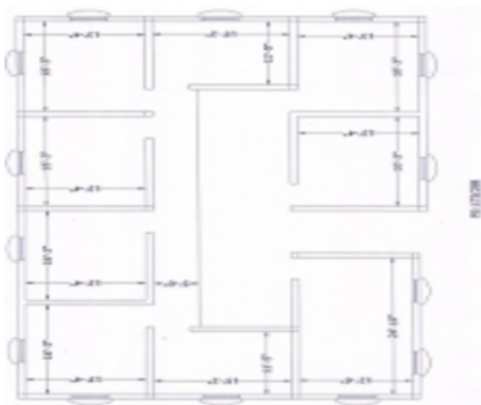

নির্বাচক নিবন্ধন আধিকারিকের স্বাক্ষর

Nazri Naksha

Google Map View

Polling Station Building Front View

Polling Station Front View

Cad View

Key MAP View

1 নাম : তুহিন কুন্ডু পিতার নাম: অশোক কুন্ডু বাড়ির নং : n0004 বয়স : 28 লিঙ্গ : পুরুষ	TWA1777507 ফটো উপলব্ধ	2 নাম : প্রেমশিষ কুন্ডু পিতার নাম: অশোক কুমার কুন্ডু বাড়ির নং : n0004 বয়স : 30 লিঙ্গ : পুরুষ	TWA1613132 ফটো উপলব্ধ	3 নাম : গীতা কুণ্ডু স্বামীর নাম: অশোক কুণ্ডু বাড়ির নং : n0004 বয়স : 55 লিঙ্গ : মহিলা	BVD1161603 ফটো উপলব্ধ
4 নাম : তামালি কুণ্ডু স্বামীর নাম: সোমনাথ কুণ্ডু বাড়ির নং : n0005 বয়স : 41 লিঙ্গ : মহিলা	BVD1936657 ফটো উপলব্ধ	5 নাম : মানিক কুণ্ডু পিতার নাম: বিমান কুণ্ডু বাড়ির নং : n0005 বয়স : 60 লিঙ্গ : পুরুষ	BVD1163682 ফটো উপলব্ধ	6 নাম : তপতি কুণ্ডু স্বামীর নাম: মানিক কুণ্ডু বাড়ির নং : n0005 বয়স : 43 লিঙ্গ : মহিলা	BVD1936640 ফটো উপলব্ধ
7 নাম : সোমনাথ কুন্ডু পিতার নাম: মানিক কুন্ডু বাড়ির নং : n0005 বয়স : 44 লিঙ্গ : পুরুষ	BVD1261387 ফটো উপলব্ধ	8 নাম : শ্রাবনী হেমরম হাঁসদা স্বামীর নাম: কালীচরণ হাঁসদা বাড়ির নং : এন0004 বয়স : 27 লিঙ্গ : মহিলা	TWA2349827 ফটো উপলব্ধ	9 নাম : সাহেব কুণ্ডু পিতার নাম: মানিক কুণ্ডু বাড়ির নং : এন0005 বয়স : 22 লিঙ্গ : পুরুষ	TWA2401909 ফটো উপলব্ধ
10 নাম : সহেলী দাস কুণ্ডু পিতার নাম: প্রেমশিষ গড়াই বাড়ির নং : এন0004 বয়স : 22 লিঙ্গ : মহিলা	TWA2412187 ফটো উপলব্ধ	11 নাম : সন্তু কুণ্ডু পিতার নাম: সোমনাথ কুণ্ডু বাড়ির নং : এন0005 বয়স : 22 লিঙ্গ : পুরুষ	TWA2431096 ফটো উপলব্ধ	12 নাম : অশোক কুণ্ডু পিতার নাম: ত্রিভঙ্গ কুণ্ডু বাড়ির নং : n0004 বয়স : 64 লিঙ্গ : পুরুষ	BVD1166230 ফটো উপলব্ধ
13 নাম : বাবুলাল কুন্ডু পিতার নাম: ক্ষীতিষ চন্দ্র কুন্ডু বাড়ির নং : n0132 বয়স : 67 লিঙ্গ : পুরুষ	TWA1613199 ফটো উপলব্ধ	14 নাম : মন্দিরা হাজরা স্বামীর নাম: রাহুল হাজরা বাড়ির নং : এন0003 বয়স : 26 লিঙ্গ : মহিলা	TWA2349777 ফটো উপলব্ধ	15 নাম : প্রিয়ঙ্কা দাস স্বামীর নাম: সিবনাথ দাস বাড়ির নং : এন0003 বয়স : 23 লিঙ্গ : মহিলা	TWA2349793 ফটো উপলব্ধ
16 নাম : বৈশাখী কুণ্ডু মায়ের নাম: প্রতিমা কুণ্ডু বাড়ির নং : নং133 বয়স : 25 লিঙ্গ : মহিলা	TWA1954817 ফটো উপলব্ধ	17 নাম : প্রতিমা কুন্ডু স্বামীর নাম: জহরলাল কুন্ডু বাড়ির নং : n0133 বয়স : 50 লিঙ্গ : মহিলা	BVD1166198 ফটো উপলব্ধ	18 নাম : কেশব কুন্ডু পিতার নাম: সুকুমার কুন্ডু বাড়ির নং : n0003 বয়স : 45 লিঙ্গ : পুরুষ	BVD1159599 ফটো উপলব্ধ
19 নাম : মৌমিতা কুণ্ডু স্বামীর নাম: কেশব কুণ্ডু বাড়ির নং : n0003 বয়স : 36 লিঙ্গ : মহিলা	BVD2252047 ফটো উপলব্ধ	20 নাম : জয়ন্তী রানী কুন্ডু স্বামীর নাম: বাবুলাল কুন্ডু বাড়ির নং : n0132 বয়স : 51 লিঙ্গ : মহিলা	TWA1331933 ফটো উপলব্ধ	21 নাম : রাজ কুমার কুন্ডু মায়ের নাম: জয়ন্তী রানী কুন্ডু বাড়ির নং : n0132 বয়স : 44 লিঙ্গ : পুরুষ	TWA1613173 ফটো উপলব্ধ
22 নাম : মনি কিসকু স্বামীর নাম: কনা কিসকু বাড়ির নং : n0106 বয়স : 65 লিঙ্গ : মহিলা	BVD1161066 ফটো উপলব্ধ	23 নাম : দালাল কিসকু পিতার নাম: গয়া কিসকু বাড়ির নং : n0107 বয়স : 62 লিঙ্গ : পুরুষ	BVD1159920 ফটো উপলব্ধ	24 নাম : সোমাই কিস্কু পিতার নাম: দালাল কিস্কু বাড়ির নং : n0107 বয়স : 40 লিঙ্গ : পুরুষ	BVD2057263 ফটো উপলব্ধ
25 নাম : রিসকা কিসকু পিতার নাম: গয়া কিসকু বাড়ির নং : n0108 বয়স : 54 লিঙ্গ : পুরুষ	BVD1162106 ফটো উপলব্ধ	26 নাম : সুখী কিসকু স্বামীর নাম: রিসকা কিসকু বাড়ির নং : n0108 বয়স : 50 লিঙ্গ : মহিলা	BVD1161959 ফটো উপলব্ধ	27 নাম : বানাবা কিস্কু পিতার নাম: রিসকা কিস্কু বাড়ির নং : n0108 বয়স : 26 লিঙ্গ : পুরুষ	TWA1892090 ফটো উপলব্ধ
28 নাম : বিলি কিস্কু স্বামীর নাম: দালাল কিসকু বাড়ির নং : n0107 বয়স : 58 লিঙ্গ : মহিলা	BVD1161025 ফটো উপলব্ধ	29 নাম : সনাদি কিস্কু স্বামীর নাম: সোমাই কিস্কু বাড়ির নং : n0107 বয়স : 40 লিঙ্গ : মহিলা	BVD1937291 ফটো উপলব্ধ	30 নাম : পাল কিস্কু পিতার নাম: গয়া কিস্কু বাড়ির নং : n0111 বয়স : 60 লিঙ্গ : পুরুষ	BVD1160258 ফটো উপলব্ধ