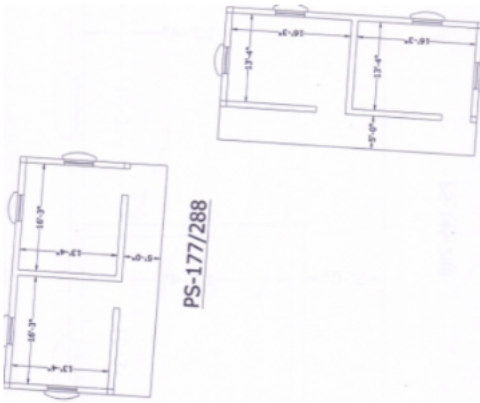

নির্বাচক নিবন্ধন আধিকারিকের স্বাক্ষর

Nazri Naksha

Google Map View

Polling Station Building Front View

Polling Station Front View

Cad View

Key MAP View

1 নাম : সন্টু ঘোষ অন্যান্য: শ্যামলী ঘোষ বাড়ির নং : এন0107 বয়স : 43 লিঙ্গ : পুরুষ	TWA2556165 ফটো উপলব্ধ	2 নাম : শ্যামলী ঘোষ স্বামীর নাম: সন্টু ঘোষ বাড়ির নং : n0107 বয়স : 37 লিঙ্গ : মহিলা	TWA1166388 ফটো উপলব্ধ	3 নাম : সখীসোনা ঘোষ স্বামীর নাম: সর্বেশ্বর ঘোষ বাড়ির নং : n0015 বয়স : 32 লিঙ্গ : মহিলা	TWA1779214 ফটো উপলব্ধ
4 নাম : মিতুন ঘোষ পিতার নাম: বৈদ্যনাথ ঘোষ বাড়ির নং : n0034 বয়স : 29 লিঙ্গ : পুরুষ	TWA1849983 ফটো উপলব্ধ	5 নাম : নবম ঘোষ পিতার নাম: মদন ঘোষ বাড়ির নং : n0253 বয়স : 27 লিঙ্গ : পুরুষ	TWA1849900 ফটো উপলব্ধ	6 নাম : দিশা ঘোষ স্বামীর নাম: মিতুন ঘোষ বাড়ির নং : n0012 বয়স : 28 লিঙ্গ : মহিলা	TWA1779149 ফটো উপলব্ধ
7 নাম : অনিতা ঘোষ স্বামীর নাম: উৎপল ঘোষ বাড়ির নং : n0010 বয়স : 29 লিঙ্গ : মহিলা	TWA1779131 ফটো উপলব্ধ	8 নাম : ত্রিবেদ ঘোষ পিতার নাম: শিবপ্রসাদ ঘোষ বাড়ির নং : n0046 বয়স : 28 লিঙ্গ : পুরুষ	TWA1779016 ফটো উপলব্ধ	9 নাম : রূপালী ঘোষ স্বামীর নাম: হেমন্ত ঘোষ বাড়ির নং : n0047 বয়স : 30 লিঙ্গ : মহিলা	TWA1778984 ফটো উপলব্ধ
10 নাম : প্রিয়া ঘোষ স্বামীর নাম: সজল ঘোষ বাড়ির নং : n0040 বয়স : 29 লিঙ্গ : মহিলা	TWA1779180 ফটো উপলব্ধ	11 নাম : মন্দিরা ঘোষ স্বামীর নাম: গৌতম ঘোষ বাড়ির নং : n0029 বয়স : 34 লিঙ্গ : মহিলা	TWA1778893 ফটো উপলব্ধ	12 নাম : টুকি ঘোষ স্বামীর নাম: ভৈরব ঘোষ বাড়ির নং : n0005 বয়স : 28 লিঙ্গ : মহিলা	TWA1778877 ফটো উপলব্ধ
13 নাম : মমতা ঘোষ পিতার নাম: কৃষ্ণ চরণ ঘোষ বাড়ির নং : n0017 বয়স : 50 লিঙ্গ : মহিলা	TWA1509033 ফটো উপলব্ধ	14 নাম : মালতী ঘোষ স্বামীর নাম: অনুপ কুমার ঘোষ বাড়ির নং : n0011 বয়স : 27 লিঙ্গ : মহিলা	TWA1850023 ফটো উপলব্ধ	15 নাম : কালীসাধন ঘোষ পিতার নাম: অমূল্য ঘোষ বাড়ির নং : n0007 বয়স : 50 লিঙ্গ : পুরুষ	WB/41/283/000029 ফটো উপলব্ধ
16 নাম : হীরা ঘোষ স্বামীর নাম: অমূল্য ঘোষ বাড়ির নং : n0007 বয়স : 66 লিঙ্গ : মহিলা	WB/41/283/000119 ফটো উপলব্ধ	17 নাম : মঞ্জুর সাহা স্বামীর নাম: সঞ্জয় সাহা বাড়ির নং : n0006 বয়স : 42 লিঙ্গ : মহিলা	CWC2044907 ফটো উপলব্ধ	18 নাম : টুম্পা ঘোষ স্বামীর নাম: তাপস ঘোষ বাড়ির নং : n0006 বয়স : 43 লিঙ্গ : মহিলা	CWC2044899 ফটো উপলব্ধ
19 নাম : তাপস ঘোষ পিতার নাম: মিহির ঘোষ বাড়ির নং : n0006 বয়স : 48 লিঙ্গ : পুরুষ	CWC2044881 ফটো উপলব্ধ	20 নাম : অঞ্জলী ঘোষ স্বামীর নাম: মিহির ঘোষ বাড়ির নং : n0006 বয়স : 63 লিঙ্গ : মহিলা	WB/41/283/000405 ফটো উপলব্ধ	21 নাম : মধুমিতা ঘোষ স্বামীর নাম: সাক্ষীগোপাল ঘোষ বাড়ির নং : n0005 বয়স : 43 লিঙ্গ : মহিলা	CWC1751247 ফটো উপলব্ধ
22 নাম : সাক্ষীগোপাল ঘোষ পিতার নাম: লক্ষ্মীনারায়ন ঘোষ বাড়ির নং : n0005 বয়স : 50 লিঙ্গ : পুরুষ	WB/41/283/000419 ফটো উপলব্ধ	23 নাম : ভৈরব ঘোষ পিতার নাম: বাবলু ঘোষ বাড়ির নং : n0005 বয়স : 35 লিঙ্গ : পুরুষ	TWA1247030 ফটো উপলব্ধ	24 নাম : কালেশ্বরী ঘোষ স্বামীর নাম: বাবলু ঘোষ বাড়ির নং : n0005 বয়স : 57 লিঙ্গ : মহিলা	WB/41/283/000480 ফটো উপলব্ধ
25 নাম : বাবলু ঘোষ পিতার নাম: লক্ষ্মীনারায়ন ঘোষ বাড়ির নং : n0005 বয়স : 60 লিঙ্গ : পুরুষ	WB/41/283/000334 ফটো উপলব্ধ	26 নাম : বন্দনা ঘোষ স্বামীর নাম: অমীর ঘোষ বাড়ির নং : n0004 বয়স : 44 লিঙ্গ : মহিলা	CWC2044725 ফটো উপলব্ধ	27 নাম : বন্দনা ঘোষ স্বামীর নাম: লাল্টু ঘোষ বাড়ির নং : n0004 বয়স : 48 লিঙ্গ : মহিলা	CWC1750090 ফটো উপলব্ধ
28 নাম : লাল্টু ঘোষ পিতার নাম: নিত্যনারায়ন ঘোষ বাড়ির নং : n0004 বয়স : 46 লিঙ্গ : পুরুষ	CWC1750082 ফটো উপলব্ধ	29 নাম : নিত্যনারায়ন ঘোষ পিতার নাম: সুদর্শন ঘোষ বাড়ির নং : n0004 বয়স : 78 লিঙ্গ : পুরুষ	WB/41/283/000403 ফটো উপলব্ধ	30 নাম : সুফল ঘোষ পিতার নাম: চিত্ত নারায়ন ঘোষ বাড়ির নং : n0003 বয়স : 37 লিঙ্গ : পুরুষ	TWA1246867 ফটো উপলব্ধ