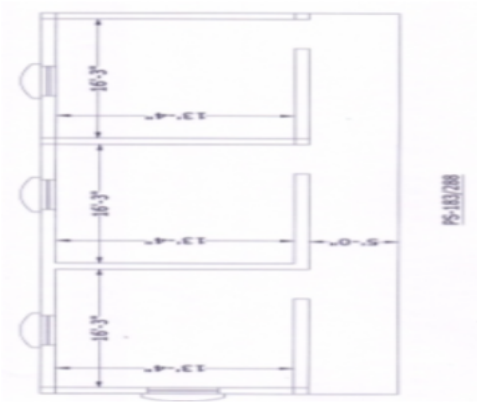

নির্বাচক নিবন্ধন আধিকারিকের স্বাক্ষর

Nazri Naksha

Google Map View

Polling Station Building Front View

Polling Station Front View

Cad View

Key MAP View

1 নাম : সুপ্রিয়া কোঁয়ার স্বামীর নাম: তাপস কোঁয়ার বাড়ির নং : n0041 বয়স : 44 লিঙ্গ : মহিলা	CWC1321124 ফটো উপলব্ধ	2 নাম : সঞ্জীব কোঁয়ার পিতার নাম: তাপস কোঁয়ার বাড়ির নং : N0041 বয়স : 24 লিঙ্গ : পুরুষ	TWA2235786 ফটো উপলব্ধ	3 নাম : তুফান কোঁয়ার পিতার নাম: বামাচরণ কোঁয়ার বাড়ির নং : n0041 বয়স : 46 লিঙ্গ : পুরুষ	CWC1287119 ফটো উপলব্ধ
4 নাম : রেণুকা কোঁয়ার স্বামীর নাম: তুফান কোঁয়ার বাড়ির নং : n0086 বয়স : 40 লিঙ্গ : মহিলা	CWC2051381 ফটো উপলব্ধ	5 নাম : তাপস কোঁয়ার পিতার নাম: বামাচরণ কোঁয়ার বাড়ির নং : n0041 বয়স : 49 লিঙ্গ : পুরুষ	CWC1287135 ফটো উপলব্ধ	6 নাম : লক্ষ্মীরানী কোঁয়ার স্বামীর নাম: বামাচরণ কোঁয়ার বাড়ির নং : n0041 বয়স : 67 লিঙ্গ : মহিলা	TWA2114148 ফটো উপলব্ধ
7 নাম : জিতেন্দ্রনাথ কোঁয়ার পিতার নাম: কমলাক্ষ কোঁয়ার বাড়ির নং : n0041 বয়স : 57 লিঙ্গ : পুরুষ	WB/41/283/012674 ফটো উপলব্ধ	8 নাম : পীতাম্বর ঘোষ পিতার নাম: বিশ্বনাথ ঘোষ বাড়ির নং : n0173 বয়স : 26 লিঙ্গ : পুরুষ	TWA1891399 ফটো উপলব্ধ	9 নাম : সাধনা ঘোষ স্বামীর নাম: বৃন্দদেব ঘোষ বাড়ির নং : n0174 বয়স : 26 লিঙ্গ : মহিলা	TWA1889096 ফটো উপলব্ধ
10 নাম : সুকল মারডি মায়ের নাম: পানমণি হেমরম বাড়ির নং : এন0078 বয়স : 41 লিঙ্গ : পুরুষ	TWA1459221 ফটো উপলব্ধ	11 নাম : লক্ষী মারডি স্বামীর নাম: সুকল মারডি বাড়ির নং : এন0078 বয়স : 40 লিঙ্গ : মহিলা	TWA1459239 ফটো উপলব্ধ	12 নাম : পুবালী ঘোষ রায় চৌধুরী স্বামীর নাম: বিশ্বজিৎ রায় চৌধুরী বাড়ির নং : এন0106 বয়স : 28 লিঙ্গ : মহিলা	SAF1929389 ফটো উপলব্ধ
13 নাম : মহামায়া ঘোষ (মণ্ডল) স্বামীর নাম: স্বপন ঘোষ বাড়ির নং : n0116 বয়স : 31 লিঙ্গ : মহিলা	TWA1511237 ফটো উপলব্ধ	14 নাম : মধুমিতা ঘোষ (মণ্ডল) স্বামীর নাম: গৌর ঘোষ বাড়ির নং : n0113 বয়স : 34 লিঙ্গ : মহিলা	TWA1511245 ফটো উপলব্ধ	15 নাম : কৌশিকী ঘোষ মন্ডল স্বামীর নাম: প্রসেনজিৎ ঘোষ বাড়ির নং : এন0115 বয়স : 29 লিঙ্গ : মহিলা	TWA2418945 ফটো উপলব্ধ
16 নাম : সাথী চৌধুরী পিতার নাম: রাজকুমার চৌধুরী বাড়ির নং : এন0097 বয়স : 22 লিঙ্গ : মহিলা	TWA2418424 ফটো উপলব্ধ	17 নাম : সুপ্রিয়া চৌধুরী স্বামীর নাম: সঞ্জীব চৌধুরী বাড়ির নং : এন0117 বয়স : 29 লিঙ্গ : মহিলা	TWA1891308 ফটো উপলব্ধ	18 নাম : পার্বতী টুডু স্বামীর নাম: মনোজ টুডু বাড়ির নং : n00 বয়স : 59 লিঙ্গ : মহিলা	CWC2057685 ফটো উপলব্ধ
19 নাম : বৈদ্যনাথ টুডু মায়ের নাম: পার্বতী টুডু বাড়ির নং : n0130 বয়স : 26 লিঙ্গ : পুরুষ	TWA1891365 ফটো উপলব্ধ	20 নাম : চাঁদ দাস পিতার নাম: সনৎ দাস বাড়ির নং : এন056 বয়স : 29 লিঙ্গ : পুরুষ	TWA1891290 ফটো উপলব্ধ	21 নাম : চন্দনা দাস পিতার নাম: দশরথ দাস বাড়ির নং : এন0121 বয়স : 25 লিঙ্গ : মহিলা	TWA1950773 ফটো উপলব্ধ
22 নাম : সীমা দাস পিতার নাম: দশরথ দাস বাড়ির নং : এন0123 বয়স : 22 লিঙ্গ : মহিলা	TWA2425510 ফটো উপলব্ধ	23 নাম : চৈতালী দাস স্বামীর নাম: চাঁদ দাস বাড়ির নং : এন0133 বয়স : 22 লিঙ্গ : মহিলা	TWA2425551 ফটো উপলব্ধ	24 নাম : রঞ্জিত দাস পিতার নাম: মৃত্যুঞ্জয় দাস বাড়ির নং : n0160 বয়স : 26 লিঙ্গ : পুরুষ	TWA1891266 ফটো উপলব্ধ
25 নাম : রাখী দাস স্বামীর নাম: অনাথ দাস বাড়ির নং : n0123 বয়স : 33 লিঙ্গ : মহিলা	TWA1950997 ফটো উপলব্ধ	26 নাম : বন্দনা দাস পিতার নাম: দশরথ দাস বাড়ির নং : এন0123 বয়স : 25 লিঙ্গ : মহিলা	TWA1950583 ফটো উপলব্ধ	27 নাম : সুরেশ্বর বাগদী পিতার নাম: তমালকৃষ্ণ বাগদী বাড়ির নং : n0011 বয়স : 59 লিঙ্গ : পুরুষ	WB/41/283/012490 ফটো উপলব্ধ
28 নাম : ভুবন বাগদী পিতার নাম: নির্মল বাগদী বাড়ির নং : n0020 বয়স : 57 লিঙ্গ : পুরুষ	TWA2115004 ফটো উপলব্ধ	29 নাম : রবি বাগদী পিতার নাম: রক্ষাকর বাগদী বাড়ির নং : n0025 বয়স : 56 লিঙ্গ : পুরুষ	TWA2114858 ফটো উপলব্ধ	30 নাম : ঝর্ণা বাগদী পিতার নাম: হরিদাস বাগদী বাড়ির নং : n0048 বয়স : 49 লিঙ্গ : মহিলা	TWA2114031 ফটো উপলব্ধ