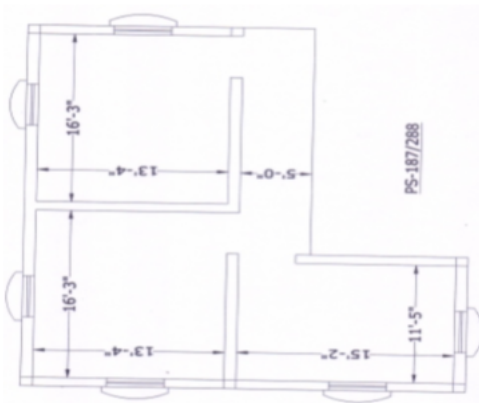

নির্বাচক নিবন্ধন আধিকারিকের স্বাক্ষর

Nazri Naksha

Google Map View

Polling Station Building Front View

Polling Station Front View

Cad View

Key MAP View

1 নাম : সুলেখা মন্ডল(ঘোষ) স্বামীর নাম: শ্রীকান্ত ঘোষ বাড়ির নং : n0004 বয়স : 31 লিঙ্গ : মহিলা	TWA1782531 ফটো উপলব্ধ	2 নাম : প্রফুল্ল ঘোষ পিতার নাম: মুক্তিপদ ঘোষ বাড়ির নং : n0001 বয়স : 71 লিঙ্গ : পুরুষ	WB/41/283/027448 ফটো উপলব্ধ	3 নাম : নকুল ঘোষ পিতার নাম: মুক্তিপদ ঘোষ বাড়ির নং : n0002 বয়স : 69 লিঙ্গ : পুরুষ	WB/41/283/027350 ফটো উপলব্ধ
4 নাম : দিপালী ঘোষ স্বামীর নাম: নকুল ঘোষ বাড়ির নং : n0002 বয়স : 66 লিঙ্গ : মহিলা	WB/41/283/027263 ফটো উপলব্ধ	5 নাম : সুমন ঘোষ পিতার নাম: নকুল ঘোষ বাড়ির নং : n0002 বয়স : 40 লিঙ্গ : পুরুষ	CWC2058196 ফটো উপলব্ধ	6 নাম : সোনালী ঘোষ স্বামীর নাম: সুমন ঘোষ বাড়ির নং : n0002 বয়স : 32 লিঙ্গ : মহিলা	TWA1512813 ফটো উপলব্ধ
7 নাম : সন্তোষ কুমার ঘোষ পিতার নাম: নকুল কুমার ঘোষ বাড়ির নং : n0002 বয়স : 35 লিঙ্গ : পুরুষ	TWA1336155 ফটো উপলব্ধ	8 নাম : লক্ষ্মীরাণী ঘোষ স্বামীর নাম: উত্তমকুমার ঘোষ বাড়ির নং : n0003 বয়স : 62 লিঙ্গ : মহিলা	WB/41/283/027074 ফটো উপলব্ধ	9 নাম : বাবন ঘোষ পিতার নাম: উত্তম কুমার ঘোষ বাড়ির নং : n0003 বয়স : 34 লিঙ্গ : পুরুষ	TWA1336395 ফটো উপলব্ধ
10 নাম : শ্রীকান্ত ঘোষ পিতার নাম: জয়দেব ঘোষ বাড়ির নং : n0004 বয়স : 33 লিঙ্গ : পুরুষ	TWA1336403 ফটো উপলব্ধ	11 নাম : পাপিয়া মন্ডল স্বামীর নাম: বাবন ঘোষ বাড়ির নং : এন0003 বয়স : 25 লিঙ্গ : মহিলা	TWA2407963 ফটো উপলব্ধ	12 নাম : রূপালী ঘোষ স্বামীর নাম: জয়দেব ঘোষ বাড়ির নং : n0004 বয়স : 54 লিঙ্গ : মহিলা	TWA2119113 ফটো উপলব্ধ
13 নাম : সাবিত্রী ঘোষ অন্যান্য: অনাদি ঘোষ বাড়ির নং : n0004 বয়স : 77 লিঙ্গ : মহিলা	TWA2119105 ফটো উপলব্ধ	14 নাম : জয়দেব ঘোষ পিতার নাম: অনাদি ঘোষ বাড়ির নং : n0004 বয়স : 58 লিঙ্গ : পুরুষ	TWA2119220 ফটো উপলব্ধ	15 নাম : ধনঞ্জয় ঘোষ পিতার নাম: প্রফুল্ল ঘোষ বাড়ির নং : n0001 বয়স : 38 লিঙ্গ : পুরুষ	CWC2525368 ফটো উপলব্ধ
16 নাম : চন্দনা ঘোষ স্বামীর নাম: প্রফুল্ল ঘোষ বাড়ির নং : n0001 বয়স : 67 লিঙ্গ : মহিলা	TWA2119196 ফটো উপলব্ধ	17 নাম : বৃষ্টি ঘোষ (পাল) স্বামীর নাম: মলয় কুমার পাল বাড়ির নং : n0249 বয়স : 32 লিঙ্গ : মহিলা	TWA1880814 ফটো উপলব্ধ	18 নাম : নারায়ণ চৌধুরী পিতার নাম: তারাপদ চৌধুরী বাড়ির নং : n0051 বয়স : 73 লিঙ্গ : পুরুষ	WB/41/283/027525 ফটো উপলব্ধ
19 নাম : অন্নপূর্ণা চৌধুরী স্বামীর নাম: নারায়ণ চৌধুরী বাড়ির নং : n0051 বয়স : 69 লিঙ্গ : মহিলা	WB/41/283/027276 ফটো উপলব্ধ	20 নাম : সঞ্জয় চৌধুরী পিতার নাম: নারায়ণ চৌধুরী বাড়ির নং : n0051 বয়স : 51 লিঙ্গ : পুরুষ	WB/41/283/027457 ফটো উপলব্ধ	21 নাম : নিত্যানারায়ণ চৌধুরী পিতার নাম: তারাপদ চৌধুরী বাড়ির নং : n0051 বয়স : 66 লিঙ্গ : পুরুষ	WB/41/283/027437 ফটো উপলব্ধ
22 নাম : অলকা চৌধুরী স্বামীর নাম: নিত্যানারায়ণ চৌধুরী বাড়ির নং : n0051 বয়স : 66 লিঙ্গ : মহিলা	TWA2593713 ফটো উপলব্ধ	23 নাম : শিখা চৌধুরী স্বামীর নাম: বিভূতি চৌধুরী বাড়ির নং : n0053 বয়স : 66 লিঙ্গ : মহিলা	WB/41/283/027240 ফটো উপলব্ধ	24 নাম : বুদ্ধদেব চৌধুরী পিতার নাম: কিরীটি চৌধুরী বাড়ির নং : n0053 বয়স : 59 লিঙ্গ : পুরুষ	WB/41/283/027450 ফটো উপলব্ধ
25 নাম : রুপা চৌধুরী স্বামীর নাম: বুদ্ধদেব চৌধুরী বাড়ির নং : n0053 বয়স : 47 লিঙ্গ : মহিলা	CWC1321306 ফটো উপলব্ধ	26 নাম : রীতা চৌধুরী স্বামীর নাম: সঞ্জয় চৌধুরী বাড়ির নং : n0051 বয়স : 41 লিঙ্গ : মহিলা	CWC2525384 ফটো উপলব্ধ	27 নাম : রিয়া গড়াই(চৌধুরী) স্বামীর নাম: মৃত্যঞ্জয় চৌধুরী বাড়ির নং : n0051 বয়স : 29 লিঙ্গ : মহিলা	TWA1782564 ফটো উপলব্ধ
28 নাম : রাহুলদেব চৌধুরী পিতার নাম: বিভূতি চৌধুরী বাড়ির নং : n0053 বয়স : 29 লিঙ্গ : পুরুষ	TWA1698273 ফটো উপলব্ধ	29 নাম : গীতা চৌধুরী স্বামীর নাম: কিরীটি চৌধুরী বাড়ির নং : n0053 বয়স : 66 লিঙ্গ : মহিলা	TWA2119337 ফটো উপলব্ধ	30 নাম : সঞ্জয় চৌধুরী পিতার নাম: সনঞ্জয় চৌধুরী বাড়ির নং : এন0051 বয়স : 21 লিঙ্গ : মহিলা	TWA2466381 ফটো উপলব্ধ