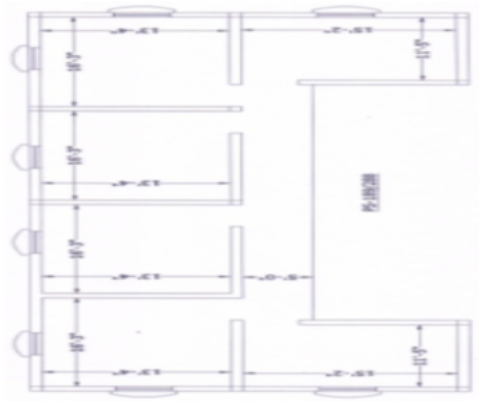

নির্বাচক নিবন্ধন আধিকারিকের স্বাক্ষর

Nazri Naksha

Google Map View

Polling Station Building Front View

Polling Station Front View

Cad View

Key MAP View

1 নাম : নবকুমার কর্মকার পিতার নাম: চুড়াধারী কর্মকার বাড়ির নং : n0012 বয়স : 69 লিঙ্গ : পুরুষ	CWC1320480 ফটো উপলব্ধ	2 নাম : ফ্যাক্তাবালা কর্মকার স্বামীর নাম: নন্দদুলাল কর্মকার বাড়ির নং : n0020 বয়স : 65 লিঙ্গ : মহিলা	WB/41/283/030182 ফটো উপলব্ধ	3 নাম : জয়দেব কর্মকার পিতার নাম: সুকুমার কর্মকার বাড়ির নং : n0019 বয়স : 43 লিঙ্গ : পুরুষ	CWC2058410 ফটো উপলব্ধ
4 নাম : সুকুমার কর্মকার পিতার নাম: আনন্দ কর্মকার বাড়ির নং : n0019 বয়স : 63 লিঙ্গ : পুরুষ	WB/41/283/030345 ফটো উপলব্ধ	5 নাম : মালবিকা কর্মকার স্বামীর নাম: জয়ন্ত কর্মকার বাড়ির নং : n0018 বয়স : 52 লিঙ্গ : মহিলা	CWC1284454 ফটো উপলব্ধ	6 নাম : টুন কর্মকার স্বামীর নাম: দীপক কর্মকার বাড়ির নং : n0018 বয়স : 56 লিঙ্গ : মহিলা	WB/41/283/030187 ফটো উপলব্ধ
7 নাম : শিখা কর্মকার স্বামীর নাম: চন্দন কর্মকার বাড়ির নং : n0018 বয়স : 60 লিঙ্গ : মহিলা	WB/41/283/030186 ফটো উপলব্ধ	8 নাম : চন্দন কর্মকার পিতার নাম: তমালকৃষ্ণ কর্মকার বাড়ির নং : n0018 বয়স : 62 লিঙ্গ : পুরুষ	WB/41/283/030086 ফটো উপলব্ধ	9 নাম : মীরা কর্মকার স্বামীর নাম: তমালকৃষ্ণ কর্মকার বাড়ির নং : n0018 বয়স : 79 লিঙ্গ : মহিলা	WB/41/283/030189 ফটো উপলব্ধ
10 নাম : মোমিতা কর্মকার পিতার নাম: মৃত্যুঞ্জয় কর্মকার বাড়ির নং : n0017 বয়স : 44 লিঙ্গ : মহিলা	CWC1321900 ফটো উপলব্ধ	11 নাম : রানু কর্মকার স্বামীর নাম: মৃত্যুঞ্জয় কর্মকার বাড়ির নং : n0017 বয়স : 63 লিঙ্গ : মহিলা	WB/41/283/030176 ফটো উপলব্ধ	12 নাম : সোমা কর্মকার স্বামীর নাম: রাজেন্দ্র কুমার কর্মকার বাড়ির নং : n0016 বয়স : 32 লিঙ্গ : মহিলা	TWA1619311 ফটো উপলব্ধ
13 নাম : ব্রজেন্দ্র কর্মকার পিতার নাম: দীনবন্ধু কর্মকার বাড়ির নং : n0016 বয়স : 44 লিঙ্গ : পুরুষ	CWC1320704 ফটো উপলব্ধ	14 নাম : বাসন্তি কর্মকার স্বামীর নাম: করুণাসিন্ধু কর্মকার বাড়ির নং : n0016 বয়স : 49 লিঙ্গ : মহিলা	CWC2058444 ফটো উপলব্ধ	15 নাম : চম্পা কর্মকার স্বামীর নাম: বিশুজিৎ কর্মকার বাড়ির নং : n0016 বয়স : 44 লিঙ্গ : মহিলা	CWC2058428 ফটো উপলব্ধ
16 নাম : বিশুজিৎ কর্মকার পিতার নাম: সুধীর কর্মকার বাড়ির নং : n0016 বয়স : 57 লিঙ্গ : পুরুষ	WB/41/283/030309 ফটো উপলব্ধ	17 নাম : মঙ্গলী কর্মকার স্বামীর নাম: দীনবন্ধু কর্মকার বাড়ির নং : n0016 বয়স : 65 লিঙ্গ : মহিলা	WB/41/283/030311 ফটো উপলব্ধ	18 নাম : সনৎ কর্মকার পিতার নাম: কিরীটি কর্মকার বাড়ির নং : n0015 বয়স : 62 লিঙ্গ : পুরুষ	WB/41/283/030333 ফটো উপলব্ধ
19 নাম : সুশমা কর্মকার স্বামীর নাম: কানাইলাল কর্মকার বাড়ির নং : n0015 বয়স : 72 লিঙ্গ : মহিলা	WB/41/283/030199 ফটো উপলব্ধ	20 নাম : সুশান্ত কর্মকার পিতার নাম: দিলীপ কর্মকার বাড়ির নং : n0014 বয়স : 31 লিঙ্গ : পুরুষ	TWA1513316 ফটো উপলব্ধ	21 নাম : রীতা কর্মকার পিতার নাম: দিলীপ কর্মকার বাড়ির নং : n0014 বয়স : 39 লিঙ্গ : মহিলা	CWC2345403 ফটো উপলব্ধ
22 নাম : করুণা কর্মকার স্বামীর নাম: দিলীপ কর্মকার বাড়ির নং : n0014 বয়স : 61 লিঙ্গ : মহিলা	WB/41/283/030357 ফটো উপলব্ধ	23 নাম : দিলীপ কর্মকার পিতার নাম: সুধীর কর্মকার বাড়ির নং : n0014 বয়স : 70 লিঙ্গ : পুরুষ	WB/41/283/030359 ফটো উপলব্ধ	24 নাম : কৌশিক কর্মকার পিতার নাম: গৌরাজ কর্মকার বাড়ির নং : n0183 বয়স : 33 লিঙ্গ : পুরুষ	ANG1310150 ফটো উপলব্ধ
25 নাম : সহদেব কর্মকার পিতার নাম: সুকুমার কর্মকার বাড়ির নং : n0189 বয়স : 29 লিঙ্গ : পুরুষ	TWA1852912 ফটো উপলব্ধ	26 নাম : গৌরাজ কর্মকার পিতার নাম: সুধীর কর্মকার বাড়ির নং : n0184 বয়স : 66 লিঙ্গ : পুরুষ	TWA1852870 ফটো উপলব্ধ	27 নাম : মঞ্জুশ্রী কর্মকার স্বামীর নাম: গৌরাজ কর্মকার বাড়ির নং : n0185 বয়স : 63 লিঙ্গ : মহিলা	BCQ1408863 ফটো উপলব্ধ
28 নাম : ইন্দ্রজিৎ কর্মকার পিতার নাম: চন্দন কর্মকার বাড়ির নং : এন0018 বয়স : 25 লিঙ্গ : পুরুষ	TWA1960947 ফটো উপলব্ধ	29 নাম : মিঠুন কর্মকার পিতার নাম: নবকুমার কর্মকার বাড়ির নং : n0012 বয়স : 41 লিঙ্গ : পুরুষ	CWC2029411 ফটো উপলব্ধ	30 নাম : লোনা কর্মকার স্বামীর নাম: ব্রজেন্দ্র কর্মকার বাড়ির নং : N0145 বয়স : 31 লিঙ্গ : মহিলা	YDA1743640 ফটো উপলব্ধ