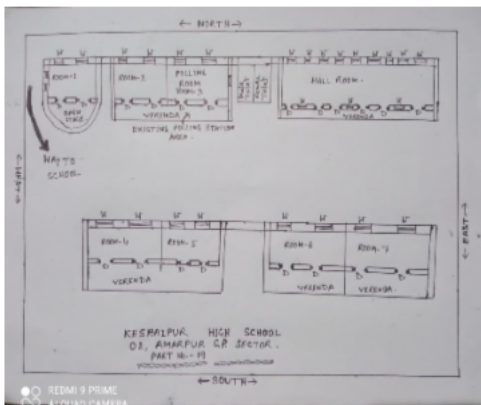

নির্বাচক নিবন্ধন আধিকারিকের স্বাক্ষর

Nazri Naksha

Google Map View

Polling Station Building Front View

Polling Station Front View

Cad View

Key MAP View

1 নাম : দেবব্রত মন্ডল পিতার নাম: সুখেন্দু মন্ডল বাড়ির নং : 138 বয়স : 25 লিঙ্গ : পুরুষ	TWA1981984 ফটো উপলব্ধ	2 নাম : রাজেশ মন্ডল পিতার নাম: মনোরঞ্জন মন্ডল বাড়ির নং : n0153 বয়স : 25 লিঙ্গ : পুরুষ	TWA1981976 ফটো উপলব্ধ	3 নাম : সুনীল হেংরম পিতার নাম: লক্ষ্মণ হেংরম বাড়ির নং : এন0126 বয়স : 25 লিঙ্গ : পুরুষ	TWA1978386 ফটো উপলব্ধ
4 নাম : ময়ুরী ডোম পিতার নাম: গোপাল চন্দ্র ডোম বাড়ির নং : বয়স : 25 লিঙ্গ : মহিলা	TWA1985480 ফটো উপলব্ধ	5 নাম : বৈশাখী ডোম স্বামীর নাম: সহদেব ডোম বাড়ির নং : এন0189 বয়স : 35 লিঙ্গ : মহিলা	TWA1984103 ফটো উপলব্ধ	6 নাম : তুষার কান্তি ঘোষ পিতার নাম: কালীপদ ঘোষ বাড়ির নং : n0198 বয়স : 51 লিঙ্গ : পুরুষ	TWA2640399 ফটো উপলব্ধ
7 নাম : মানসী ঘোষ স্বামীর নাম: তুষারকান্তি ঘোষ বাড়ির নং : n0197 বয়স : 48 লিঙ্গ : মহিলা	BVD1770908 ফটো উপলব্ধ	8 নাম : মুণালকান্তি ঘোষ পিতার নাম: কালীপদ ঘোষ বাড়ির নং : n0022 বয়স : 54 লিঙ্গ : পুরুষ	TWA2598514 ফটো উপলব্ধ	9 নাম : ভাগ্যবতী ঘোষ স্বামীর নাম: কালীপদ ঘোষ বাড়ির নং : n0022 বয়স : 71 লিঙ্গ : মহিলা	WB/41/285/054645 ফটো উপলব্ধ
10 নাম : দুলালচন্দ্র ঘোষ পিতার নাম: গুরুপদ ঘোষ বাড়ির নং : n0001 বয়স : 75 লিঙ্গ : পুরুষ	WB/41/285/054021 ফটো উপলব্ধ	11 নাম : রাধাবিনোদ ঘোষ পিতার নাম: শম্ভুনাথ ঘোষ বাড়ির নং : n0010 বয়স : 55 লিঙ্গ : পুরুষ	WB/41/285/054666 ফটো উপলব্ধ	12 নাম : দীপ্তরানী ঘোষ স্বামীর নাম: রাধাবিনোদ ঘোষ বাড়ির নং : n0010 বয়স : 51 লিঙ্গ : মহিলা	BVD1770924 ফটো উপলব্ধ
13 নাম : জ্যোৎস্না ঘোষ স্বামীর নাম: তপন ঘোষ বাড়ির নং : n0010 বয়স : 65 লিঙ্গ : মহিলা	TWA0093773 ফটো উপলব্ধ	14 নাম : সুরজিৎ ঘোষ পিতার নাম: তপন কুমার ঘোষ বাড়ির নং : n0010 বয়স : 35 লিঙ্গ : পুরুষ	TWA1191022 ফটো উপলব্ধ	15 নাম : অনিমা ঘোষ স্বামীর নাম: শঙ্করপ্রসাদ ঘোষ বাড়ির নং : n0015 বয়স : 58 লিঙ্গ : মহিলা	WB/41/285/054470 ফটো উপলব্ধ
16 নাম : বুদ্ধদেব ঘোষ পিতার নাম: শঙ্কর প্রসাদ ঘোষ বাড়ির নং : n0015 বয়স : 32 লিঙ্গ : পুরুষ	TWA1445808 ফটো উপলব্ধ	17 নাম : চৈতালী ঘোষ স্বামীর নাম: রবিন ঘোষ বাড়ির নং : n0200 বয়স : 38 লিঙ্গ : মহিলা	TWA1724814 ফটো উপলব্ধ	18 নাম : সুমন্ত কুমার ঘোষ স্বামীর নাম: অপর্ণা ঘোষ বাড়ির নং : এন0001 বয়স : 25 লিঙ্গ : পুরুষ	TWA1978337 ফটো উপলব্ধ
19 নাম : রবিন ঘোষ পিতার নাম: রাজু ঘোষ বাড়ির নং : n0199 বয়স : 40 লিঙ্গ : পুরুষ	TWA1724806 ফটো উপলব্ধ	20 নাম : তুহিন শুভ্র ঘোষ পিতার নাম: তুষার কান্তি ঘোষ বাড়ির নং : n0198 বয়স : 27 লিঙ্গ : পুরুষ	TWA1915107 ফটো উপলব্ধ	21 নাম : গৌরাজ ঘোষ পিতার নাম: রবিন ঘোষ বাড়ির নং : এন01৯৯ বয়স : 23 লিঙ্গ : পুরুষ	TWA2525780 ফটো উপলব্ধ
22 নাম : মৌসুমী ঘোষ স্বামীর নাম: বলরাম ঘোষ বাড়ির নং : n0015 বয়স : 38 লিঙ্গ : মহিলা	BVD2225928 ফটো উপলব্ধ	23 নাম : বলরাম ঘোষ পিতার নাম: শংকরপ্রসাদ ঘোষ বাড়ির নং : n0015 বয়স : 36 লিঙ্গ : পুরুষ	BVD2029445 ফটো উপলব্ধ	24 নাম : কেতকী ঘোষ স্বামীর নাম: দুলাল চন্দ্র ঘোষ বাড়ির নং : n0001 বয়স : 70 লিঙ্গ : মহিলা	TWA2171593 ফটো উপলব্ধ
25 নাম : চন্দা রানি ঘোষ স্বামীর নাম: মুণাল কান্তি ঘোষ বাড়ির নং : n0022 বয়স : 46 লিঙ্গ : মহিলা	BVD1770916 ফটো উপলব্ধ	26 নাম : পুষ্পালা ঘোষ স্বামীর নাম: শম্ভুনাথ ঘোষ বাড়ির নং : n0010 বয়স : 82 লিঙ্গ : মহিলা	TWA2163756 ফটো উপলব্ধ	27 নাম : অপর্ণা ঘোষ স্বামীর নাম: সুশান্ত ঘোষ বাড়ির নং : n0001 বয়স : 44 লিঙ্গ : মহিলা	BVD1519198 ফটো উপলব্ধ
28 নাম : কৃষ্ণ চক্রবর্তী পিতার নাম: সুধীর চক্রবর্তী বাড়ির নং : n0014 বয়স : 54 লিঙ্গ : পুরুষ	TWA2163871 ফটো উপলব্ধ	29 নাম : কেতকী চক্রবর্তী স্বামীর নাম: ঝনু চক্রবর্তী বাড়ির নং : এন0004 বয়স : 29 লিঙ্গ : মহিলা	TWA1724863 ফটো উপলব্ধ	30 নাম : পাপিয়া চক্রবর্তী পিতার নাম: কৃষ্ণ চক্রবর্তী বাড়ির নং : এন0018 বয়স : 24 লিঙ্গ : মহিলা	TWA2457729 ফটো উপলব্ধ