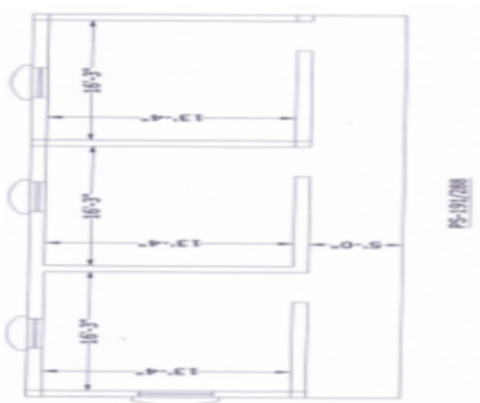

নির্বাচক নিবন্ধন আধিকারিকের স্বাক্ষর

Nazri Naksha

Google Map View

Polling Station Building Front View

Polling Station Front View

Cad View

Key MAP View

বিধানসভা নির্বাচনক্ষেত্রের নং, নাম : 288-লাভপুর
ভাগ নং, নাম : 1-গ্রাম-কোতলঘোষা