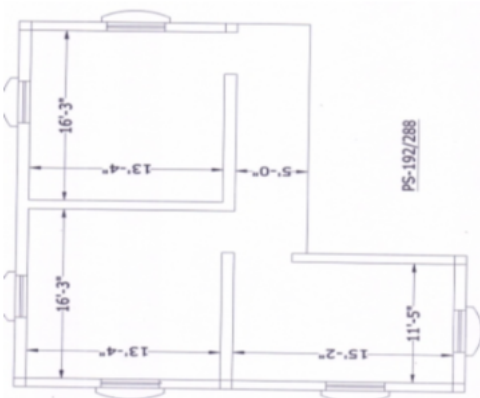

নির্বাচক নিবন্ধন আধিকারিকের স্বাক্ষর

Nazri Naksha

Google Map View

Polling Station Building Front View

Polling Station Front View

Cad View

Key MAP View

1 নাম : সুমিত্রা বাগদী স্বামীর নাম: বিমান বাগদী বাড়ির নং : n0041 বয়স : 52 লিঙ্গ : মহিলা ফটো উপলব্ধ	WB/41/283/033011	2 নাম : গীতা দাস স্বামীর নাম: পরেশ দাস বাড়ির নং : n0082 বয়স : 29 লিঙ্গ : মহিলা ফটো উপলব্ধ	TWA1783646	3 নাম : পরেশ দাস পিতার নাম: রক্ষাকর দাস বাড়ির নং : n0082 বয়স : 37 লিঙ্গ : পুরুষ ফটো উপলব্ধ	TWA0868976
4 নাম : বিমান বাগদী পিতার নাম: ধানু বাগদী বাড়ির নং : n0041 বয়স : 57 লিঙ্গ : পুরুষ ফটো উপলব্ধ	CWC2061661	5 নাম : ভাগ্যবতী বাগদী স্বামীর নাম: ধানু বাগদী বাড়ির নং : n0041 বয়স : 76 লিঙ্গ : মহিলা ফটো উপলব্ধ	TWA0869263	6 নাম : লতিকা বাগদী স্বামীর নাম: শ্রীমন্ত বাগদী বাড়ির নং : n0041 বয়স : 30 লিঙ্গ : মহিলা ফটো উপলব্ধ	TWA1783844
7 নাম : তোতন মজুমদার (সরকার) স্বামীর নাম: দেবশীষ সরকার বাড়ির নং : n0118 বয়স : 36 লিঙ্গ : মহিলা ফটো উপলব্ধ	TWA1430842	8 নাম : মায়ারানী কোনাই স্বামীর নাম: নবকুমার কোনাই বাড়ির নং : n0011 বয়স : 61 লিঙ্গ : মহিলা ফটো উপলব্ধ	TWA2121374	9 নাম : রাজেশ্বরী বাউড়ী স্বামীর নাম: কারাগোক বাউড়ী বাড়ির নং : n0010 বয়স : 30 লিঙ্গ : মহিলা ফটো উপলব্ধ	TWA1699032
10 নাম : মৌসুমী কোনাই স্বামীর নাম: মিহির কোনাই বাড়ির নং : n0012 বয়স : 47 লিঙ্গ : মহিলা ফটো উপলব্ধ	TWA2121705	11 নাম : মধুমিতা কোনাই স্বামীর নাম: রঘুনাথ কোনাই বাড়ির নং : n0105 বয়স : 27 লিঙ্গ : মহিলা ফটো উপলব্ধ	TWA1881390	12 নাম : কার্তিক কোনাই পিতার নাম: ফটিক কোনাই বাড়ির নং : n0012 বয়স : 67 লিঙ্গ : পুরুষ ফটো উপলব্ধ	TWA2121507
13 নাম : বাসন্তী কোনাই স্বামীর নাম: কিরীটা কোনাই বাড়ির নং : n0011 বয়স : 85 লিঙ্গ : মহিলা ফটো উপলব্ধ	TWA2121424	14 নাম : আরতি কোনাই স্বামীর নাম: আনন্দ কোনাই বাড়ির নং : n0010 বয়স : 64 লিঙ্গ : মহিলা ফটো উপলব্ধ	WB/41/283/033275	15 নাম : প্রশান্ত কোনাই পিতার নাম: আনন্দ কোনাই বাড়ির নং : n0010 বয়স : 45 লিঙ্গ : পুরুষ ফটো উপলব্ধ	CWC1289537
16 নাম : প্রতিমা কোনাই স্বামীর নাম: প্রশান্ত কোনাই বাড়ির নং : n0010 বয়স : 38 লিঙ্গ : মহিলা ফটো উপলব্ধ	CWC2465391	17 নাম : অঙ্গদ বাউড়ী পিতার নাম: শক্তিপদ বাউড়ী বাড়ির নং : n0010 বয়স : 63 লিঙ্গ : পুরুষ ফটো উপলব্ধ	TWA0868372	18 নাম : পার্বতী বাউড়ী স্বামীর নাম: অঙ্গদ বাউড়ী বাড়ির নং : n0010 বয়স : 58 লিঙ্গ : মহিলা ফটো উপলব্ধ	TWA0868380
19 নাম : কার্তিক বাউড়ী পিতার নাম: অঙ্গদ বাউড়ী বাড়ির নং : n0010 বয়স : 32 লিঙ্গ : পুরুষ ফটো উপলব্ধ	TWA1620319	20 নাম : সুমিত্রা কোনাই স্বামীর নাম: সনৎ কোনাই বাড়ির নং : n0010 বয়স : 52 লিঙ্গ : মহিলা ফটো উপলব্ধ	WB/41/283/033385	21 নাম : উৎপল কোনাই মায়ের নাম: মিনতী কোনাই বাড়ির নং : n0010 বয়স : 40 লিঙ্গ : পুরুষ ফটো উপলব্ধ	TWA0868398
22 নাম : দয়ারানী কোনাই স্বামীর নাম: উৎপল কোনাই বাড়ির নং : n0010 বয়স : 38 লিঙ্গ : মহিলা ফটো উপলব্ধ	CWC2465409	23 নাম : রাহুল কোনাই পিতার নাম: বিমান কোনাই বাড়ির নং : n0011 বয়স : 29 লিঙ্গ : পুরুষ ফটো উপলব্ধ	TWA1699065	24 নাম : গোপাল কোনাই পিতার নাম: মিহির কোনাই বাড়ির নং : n0012 বয়স : 31 লিঙ্গ : পুরুষ ফটো উপলব্ধ	TWA1514488
25 নাম : বাদুলী কোনাই স্বামীর নাম: লক্ষী কোনাই বাড়ির নং : n0013 বয়স : 81 লিঙ্গ : মহিলা ফটো উপলব্ধ	WB/41/283/033060	26 নাম : তপন কোনাই পিতার নাম: লক্ষী কোনাই বাড়ির নং : n0013 বয়স : 63 লিঙ্গ : পুরুষ ফটো উপলব্ধ	TWA2570588	27 নাম : অর্চনা কোনাই স্বামীর নাম: তপন কোনাই বাড়ির নং : n0013 বয়স : 54 লিঙ্গ : মহিলা ফটো উপলব্ধ	WB/41/283/033042
28 নাম : সুদেব কোনাই পিতার নাম: তপন কোনাই বাড়ির নং : n0013 বয়স : 35 লিঙ্গ : পুরুষ ফটো উপলব্ধ	TWA1250539	29 নাম : রঘুনাথ কোনাই পিতার নাম: কার্তিক কোনাই বাড়ির নং : n0105 বয়স : 38 লিঙ্গ : পুরুষ ফটো উপলব্ধ	CWC2345585	30 নাম : নব কুমার কোনাই পিতার নাম: কিরীটা কোনাই বাড়ির নং : n0011 বয়স : 65 লিঙ্গ : পুরুষ ফটো উপলব্ধ	TWA2121366