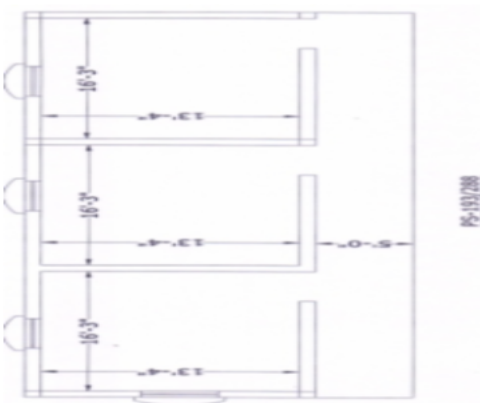

নির্বাচক নিবন্ধন আধিকারিকের স্বাক্ষর

Nazri Naksha

Google Map View

Polling Station Building Front View

Polling Station Front View

Cad View

Key MAP View

বিধানসভা নির্বাচনক্ষেত্রের নং, নাম : 288-লাভপুর
ভাগ নং, নাম : 1-গ্রাম-মস্তলী