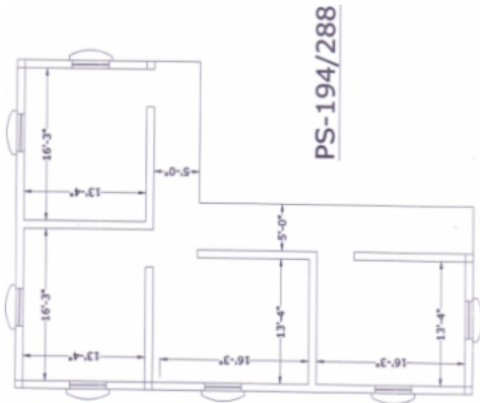

নির্বাচক নিবন্ধন আধিকারিকের স্বাক্ষর

Nazri Naksha

Google Map View

Polling Station Building Front View

Polling Station Front View

Cad View

Key MAP View

1 নাম : রামপদ বাউরী মায়ের নাম: ববি বাউরী বাড়ির নং : n0028 বয়স : 30 লিঙ্গ : পুরুষ	TWA1699834 ফটো উপলব্ধ	2 নাম : মায়ী বাউরী স্বামীর নাম: শক্তিপদ বাউরী বাড়ির নং : n0028 বয়স : 75 লিঙ্গ : মহিলা	WB/41/285/384392 ফটো উপলব্ধ	3 নাম : বিশ্বজিৎ বাউরী পিতার নাম: গৌতম বাউরী বাড়ির নং : n0028 বয়স : 30 লিঙ্গ : পুরুষ	TWA1699842 ফটো উপলব্ধ
4 নাম : জ্যোৎস্না বাউরী স্বামীর নাম: গৌতম বাউরী বাড়ির নং : n0028 বয়স : 58 লিঙ্গ : মহিলা	BVD2138923 ফটো উপলব্ধ	5 নাম : গৌতম বাউরী পিতার নাম: শক্তিপদ বাউরী বাড়ির নং : n0028 বয়স : 62 লিঙ্গ : পুরুষ	TWA2122570 ফটো উপলব্ধ	6 নাম : মহামায়া চ্যাটার্জী স্বামীর নাম: সুব্রত চ্যাটার্জী বাড়ির নং : n0002 বয়স : 43 লিঙ্গ : মহিলা	BVD1255454 ফটো উপলব্ধ
7 নাম : সুব্রত চট্টোপাধ্যায় পিতার নাম: সুনীল চট্টোপাধ্যায় বাড়ির নং : n0002 বয়স : 56 লিঙ্গ : পুরুষ	WB/41/285/384268 ফটো উপলব্ধ	8 নাম : সৌমিত্র চ্যাটার্জী পিতার নাম: সুনীল চ্যাটার্জী বাড়ির নং : n0002 বয়স : 54 লিঙ্গ : পুরুষ	WB/41/285/384379 ফটো উপলব্ধ	9 নাম : মিলি চ্যাটার্জী স্বামীর নাম: সোমনাথ চ্যাটার্জী বাড়ির নং : n0001 বয়স : 45 লিঙ্গ : মহিলা	BVD1255470 ফটো উপলব্ধ
10 নাম : বিশ্বনাথ চট্টোপাধ্যায় পিতার নাম: সুনীল চট্টোপাধ্যায় বাড়ির নং : n0002 বয়স : 48 লিঙ্গ : পুরুষ	WB/41/285/384049 ফটো উপলব্ধ	11 নাম : চুমকী চ্যাটার্জী স্বামীর নাম: সৌমিত্র চ্যাটার্জী বাড়ির নং : n0002 বয়স : 41 লিঙ্গ : মহিলা	TWA1337922 ফটো উপলব্ধ	12 নাম : অর্পণ চ্যাটার্জী পিতার নাম: সোমনাথ চ্যাটার্জী বাড়ির নং : n0178 বয়স : 27 লিঙ্গ : পুরুষ	TWA1878370 ফটো উপলব্ধ
13 নাম : সুচিত্রা চ্যাটার্জী স্বামীর নাম: প্রভাত কুমার চ্যাটার্জী বাড়ির নং : n0003 বয়স : 67 লিঙ্গ : মহিলা	TWA2122505 ফটো উপলব্ধ	14 নাম : সৌগত চ্যাটার্জী পিতার নাম: প্রভাত কুমার চ্যাটার্জী বাড়ির নং : n0003 বয়স : 41 লিঙ্গ : পুরুষ	BVD1942770 ফটো উপলব্ধ	15 নাম : প্রভাত চ্যাটার্জী পিতার নাম: ভোলানাথ চট্টোপাধ্যায় বাড়ির নং : n0003 বয়স : 75 লিঙ্গ : পুরুষ	TWA2122513 ফটো উপলব্ধ
16 নাম : সৌরভ কুমার চ্যাটার্জী পিতার নাম: প্রভাত কুমার চ্যাটার্জী বাড়ির নং : n0003 বয়স : 48 লিঙ্গ : পুরুষ	TWA2122521 ফটো উপলব্ধ	17 নাম : তাপস কান্তি চৌধুরি পিতার নাম: বংশীবদন চৌধুরি বাড়ির নং : n0162 বয়স : 54 লিঙ্গ : পুরুষ	WB/41/285/384052 ফটো উপলব্ধ	18 নাম : রঞ্জিত হাওলাদার পিতার নাম: হরেকৃষ্ণ হাওলাদার বাড়ির নং : n0162 বয়স : 47 লিঙ্গ : পুরুষ	BVD1256486 ফটো উপলব্ধ
19 নাম : স্বাগতা চৌধুরী পিতার নাম: তাপস কান্তি চৌধুরী বাড়ির নং : N0162 বয়স : 24 লিঙ্গ : মহিলা	TWA2249464 ফটো উপলব্ধ	20 নাম : শর্মিলা চৌধুরী স্বামীর নাম: আশীষ কুমার চৌধুরী বাড়ির নং : n0099 বয়স : 47 লিঙ্গ : মহিলা	BVD1942879 ফটো উপলব্ধ	21 নাম : সূতপা চৌধুরী স্বামীর নাম: অরুণ কুমার চৌধুরী বাড়ির নং : n0099 বয়স : 52 লিঙ্গ : মহিলা	BVD1166792 ফটো উপলব্ধ
22 নাম : তীর্থিকা চৌধুরী পিতার নাম: অরুণ কুমার চৌধুরী বাড়ির নং : এন0099 বয়স : 25 লিঙ্গ : মহিলা	TWA1955640 ফটো উপলব্ধ	23 নাম : সুবীর চৌধুরি পিতার নাম: সত্যনারায়ণ চৌধুরি বাড়ির নং : n0125 বয়স : 50 লিঙ্গ : পুরুষ	BVD0694513 ফটো উপলব্ধ	24 নাম : সুদীপ চৌধুরী পিতার নাম: সত্যনারায়ণ চৌধুরী বাড়ির নং : n0125 বয়স : 44 লিঙ্গ : পুরুষ	BVD1942846 ফটো উপলব্ধ
25 নাম : সুমিতা সন্ন্যাসী (চৌধুরী) স্বামীর নাম: রুদ্রপ্রসাদ চৌধুরী বাড়ির নং : n0100 বয়স : 43 লিঙ্গ : মহিলা	TWA1648435 ফটো উপলব্ধ	26 নাম : প্রিয়াঙ্কা চ্যাটার্জী স্বামীর নাম: সৌগত চ্যাটার্জী বাড়ির নং : n0100 বয়স : 34 লিঙ্গ : মহিলা	TWA1648401 ফটো উপলব্ধ	27 নাম : সত্যনারায়ণ চৌধুরি পিতার নাম: পূর্ণচন্দ্র চৌধুরি বাড়ির নং : n0125 বয়স : 85 লিঙ্গ : পুরুষ	WB/41/285/384078 ফটো উপলব্ধ
28 নাম : সন্ধ্যারানী চৌধুরি স্বামীর নাম: সত্যনারায়ণ চৌধুরি বাড়ির নং : n0125 বয়স : 76 লিঙ্গ : মহিলা	WB/41/285/384329 ফটো উপলব্ধ	29 নাম : শিল্পী চৌধুরি পিতার নাম: সত্যনারায়ণ চৌধুরি বাড়ির নং : n0125 বয়স : 53 লিঙ্গ : মহিলা	WB/41/285/384128 ফটো উপলব্ধ	30 নাম : অরুণ কুমার চৌধুরি পিতার নাম: মদন মোহন চৌধুরি বাড়ির নং : n0099 বয়স : 66 লিঙ্গ : পুরুষ	WB/41/285/384033 ফটো উপলব্ধ