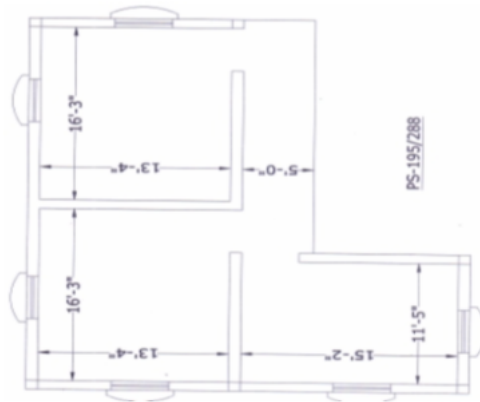

নির্বাচক নিবন্ধন আধিকারিকের স্বাক্ষর

Nazri Naksha

Google Map View

Polling Station Building Front View

Polling Station Front View

Cad View

Key MAP View

1 নাম : সোমা (যোষ)সরকার স্বামীর নাম: গোপীনাথ সরকার বাড়ির নং : n0020 বয়স : 27 লিঙ্গ : মহিলা	TWA1854157 ফটো উপলব্ধ	2 নাম : জিৎ কর্মকার পিতার নাম: জ্যোতি প্রকাশ কর্মকার বাড়ির নং : এন0086 বয়স : 22 লিঙ্গ : পুরুষ	TWA2426831 ফটো উপলব্ধ	3 নাম : বিশ্বজিৎ গড়াই পিতার নাম: প্রশান্ত গড়াই বাড়ির নং : এন0075 বয়স : 22 লিঙ্গ : পুরুষ	TWA2429116 ফটো উপলব্ধ
4 নাম : সুমন গড়াই পিতার নাম: অরুণ গড়াই বাড়ির নং : এন0073 বয়স : 22 লিঙ্গ : পুরুষ	TWA2427474 ফটো উপলব্ধ	5 নাম : সনজিৎ দলুই পিতার নাম: সমীর দলুই বাড়ির নং : এন0053 বয়স : 22 লিঙ্গ : পুরুষ	TWA2426922 ফটো উপলব্ধ	6 নাম : দুলি দলুই স্বামীর নাম: রাজকুমার দলুই বাড়ির নং : এন0183 বয়স : 27 লিঙ্গ : মহিলা	TWA1955251 ফটো উপলব্ধ
7 নাম : মাস্পী দলুই স্বামীর নাম: বাপ্পা দলুই বাড়ির নং : এন0179 বয়স : 25 লিঙ্গ : মহিলা	TWA1964303 ফটো উপলব্ধ	8 নাম : সুজন ধীবর পিতার নাম: শান্তি ধীবর বাড়ির নং : এন0068 বয়স : 25 লিঙ্গ : পুরুষ	TWA1955236 ফটো উপলব্ধ	9 নাম : সান্ত্বনা বাউরী স্বামীর নাম: বাবুল বাউরী বাড়ির নং : N0057 বয়স : 55 লিঙ্গ : মহিলা	TWA1648443 ফটো উপলব্ধ
10 নাম : সন্তোষী সরদার স্বামীর নাম: কিষণ সরদার বাড়ির নং : এন0134 বয়স : 25 লিঙ্গ : মহিলা	TWA1955228 ফটো উপলব্ধ	11 নাম : কার্তিক মণ্ডল পিতার নাম: মুক্তিপদ মণ্ডল বাড়ির নং : n0006 বয়স : 46 লিঙ্গ : পুরুষ	TWA1181536 ফটো উপলব্ধ	12 নাম : মাস্পী সর্দার স্বামীর নাম: প্রসেনজীৎ সর্দার বাড়ির নং : এন0012 বয়স : 25 লিঙ্গ : মহিলা	TWA1964246 ফটো উপলব্ধ
13 নাম : প্রসেনজীৎ সর্দার পিতার নাম: সোদন সর্দার বাড়ির নং : এন0004 বয়স : 25 লিঙ্গ : পুরুষ	TWA1964295 ফটো উপলব্ধ	14 নাম : তনুশ্রী মণ্ডল স্বামীর নাম: সমীর মণ্ডল বাড়ির নং : n0002 বয়স : 43 লিঙ্গ : মহিলা	BVD1943752 ফটো উপলব্ধ	Q 15 নাম : মীরা মন্ডল স্বামীর নাম: লালুগোপাল মণ্ডল বাড়ির নং : বয়স : 66 লিঙ্গ : মহিলা	TWA2122778 ফটো উপলব্ধ
16 নাম : ছবিরানী মণ্ডল স্বামীর নাম: মুক্তিপদ মণ্ডল বাড়ির নং : n0006 বয়স : 65 লিঙ্গ : মহিলা	TWA2377307 ফটো উপলব্ধ	17 নাম : রিম্পা কুমারী সরকার স্বামীর নাম: প্রকাশ সরকার বাড়ির নং : এন008 বয়স : 23 লিঙ্গ : মহিলা	TWA2431336 ফটো উপলব্ধ	18 নাম : রতন শীট পিতার নাম: শ্যামাপদ শীট বাড়ির নং : এন0008 বয়স : 34 লিঙ্গ : পুরুষ	UCB1116938 ফটো উপলব্ধ
19 নাম : শিবেন্দ্র মণ্ডল পিতার নাম: বৈদ্যনাথ মণ্ডল বাড়ির নং : n0002 বয়স : 67 লিঙ্গ : পুরুষ	TWA2320810 ফটো উপলব্ধ	20 নাম : বাবুল কুমার মন্ডল পিতার নাম: নির্মল মন্ডল বাড়ির নং : এন0015 বয়স : 21 লিঙ্গ : পুরুষ	TWA2482586 ফটো উপলব্ধ	21 নাম : অক্ষিতা মন্ডল পিতার নাম: সমীর মন্ডল বাড়ির নং : এন0002 বয়স : 21 লিঙ্গ : মহিলা	TWA2471688 ফটো উপলব্ধ
22 নাম : রবীন্দ্রনাথ মণ্ডল পিতার নাম: আনন্দগোপাল মণ্ডল বাড়ির নং : n0014 বয়স : 52 লিঙ্গ : পুরুষ	TWA2510345 ফটো উপলব্ধ	23 নাম : গণেশ মন্ডল পিতার নাম: মুক্তিপদ মন্ডল বাড়ির নং : n0006 বয়স : 45 লিঙ্গ : পুরুষ	TWA1621333 ফটো উপলব্ধ	24 নাম : সাথী মন্ডল পিতার নাম: রবীন্দ্রনাথ মন্ডল বাড়ির নং : এন0014 বয়স : 21 লিঙ্গ : মহিলা	TWA2484335 ফটো উপলব্ধ
25 নাম : দেবানী মন্ডল পিতার নাম: বৈদ্যনাথ মন্ডল বাড়ির নং : n0001 বয়স : 49 লিঙ্গ : পুরুষ	TWA1251727 ফটো উপলব্ধ	26 নাম : সুমন মন্ডল পিতার নাম: জয়দেব মন্ডল বাড়ির নং : n0004 বয়স : 32 লিঙ্গ : পুরুষ	TWA1415124 ফটো উপলব্ধ	27 নাম : মাধবী মণ্ডল স্বামীর নাম: শিবসাধন মণ্ডল বাড়ির নং : n0003 বয়স : 65 লিঙ্গ : মহিলা	WB/41/285/387016 ফটো উপলব্ধ
28 নাম : পূজা মণ্ডল স্বামীর নাম: সুভাষ মণ্ডল বাড়ির নং : n0194 বয়স : 31 লিঙ্গ : মহিলা	TWA1515535 ফটো উপলব্ধ	29 নাম : আসুতোষ মন্ডল পিতার নাম: প্রশান্ত মন্ডল বাড়ির নং : n0015 বয়স : 38 লিঙ্গ : পুরুষ	BVD2058683 ফটো উপলব্ধ	30 নাম : আদুরী মণ্ডল স্বামীর নাম: প্রশান্ত মণ্ডল বাড়ির নং : n0015 বয়স : 57 লিঙ্গ : মহিলা	BVD2139186 ফটো উপলব্ধ