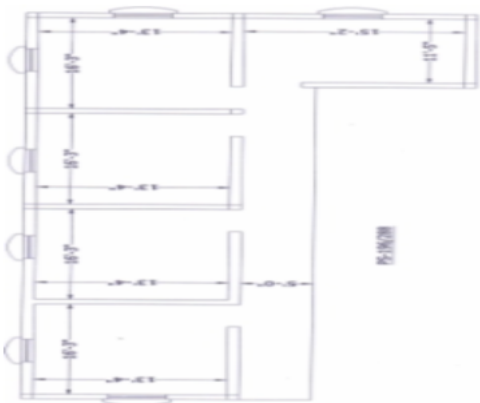

নির্বাচক নিবন্ধন আধিকারিকের স্বাক্ষর

Nazri Naksha

Google Map View

Polling Station Building Front View

Polling Station Front View

Cad View

Key MAP View

1 নাম : শ্যামলি বিবি স্বামীর নাম: খবিরউদ্দিন বাড়ির নং : n0002 বয়স : 39 লিঙ্গ : মহিলা	TWA0889204 ফটো উপলব্ধ	2 নাম : হাপিজুর রহমান মল্লিক পিতার নাম: সুপিয়ার রহমান মল্লিক বাড়ির নং : n0004 বয়স : 40 লিঙ্গ : পুরুষ	TWA1415520 ফটো উপলব্ধ	3 নাম : আশরাফুল মবিন পিতার নাম: সেখ লোকমান হোসেন বাড়ির নং : n0004 বয়স : 42 লিঙ্গ : পুরুষ	BVD1667773 ফটো উপলব্ধ
4 নাম : তহমিনা বিবি স্বামীর নাম: সিরাজুল মল্লিক বাড়ির নং : n0004 বয়স : 37 লিঙ্গ : মহিলা	BVD2253334 ফটো উপলব্ধ	5 নাম : নুরশোভা বিবি স্বামীর নাম: আব্দুলমোতালেব বাড়ির নং : n0006 বয়স : 75 লিঙ্গ : মহিলা	WB/41/285/393294 ফটো উপলব্ধ	6 নাম : আজিমা খাতুন সেখ স্বামীর নাম: সেখ মনিরুল ইসলাম বাড়ির নং : n0046 বয়স : 47 লিঙ্গ : মহিলা	BVD1171164 ফটো উপলব্ধ
7 নাম : সরিফা বিবি স্বামীর নাম: আতিকাররহমান বাড়ির নং : n0046 বয়স : 72 লিঙ্গ : মহিলা	WB/41/285/393442 ফটো উপলব্ধ	8 নাম : নজরুলইসলাম সেখ পিতার নাম: আতিকাররহমান সেখ বাড়ির নং : n0046 বয়স : 50 লিঙ্গ : পুরুষ	WB/41/285/393375 ফটো উপলব্ধ	9 নাম : সেখ হানিফউদ্দিন পিতার নাম: আতিকার রহমান বাড়ির নং : n0046 বয়স : 55 লিঙ্গ : পুরুষ	TWA2440410 ফটো উপলব্ধ
10 নাম : ফুলনিহার খাতুন স্বামীর নাম: হাসিবুল হক বাড়ির নং : n0021 বয়স : 33 লিঙ্গ : মহিলা	TWA1516012 ফটো উপলব্ধ	11 নাম : হাসোবা বিবি স্বামীর নাম: আনারুলহক বাড়ির নং : n0021 বয়স : 66 লিঙ্গ : মহিলা	WB/41/285/393267 ফটো উপলব্ধ	12 নাম : বিজু বিবি স্বামীর নাম: মসুদ বাড়ির নং : n0010 বয়স : 75 লিঙ্গ : মহিলা	WB/41/285/393182 ফটো উপলব্ধ
13 নাম : হাসিনা বিবি মায়ের নাম: বিজু বিবি বাড়ির নং : n0010 বয়স : 41 লিঙ্গ : মহিলা	BVD2139822 ফটো উপলব্ধ	14 নাম : এসরা খাতুন পিতার নাম: এরসাদ খাঁ বাড়ির নং : n0096 বয়স : 38 লিঙ্গ : মহিলা	TWA1252253 ফটো উপলব্ধ	15 নাম : টুলি বিবি স্বামীর নাম: আশোয়ার খাঁ বাড়ির নং : n0096 বয়স : 50 লিঙ্গ : মহিলা	BVD2139798 ফটো উপলব্ধ
16 নাম : আনোয়ার খাঁ পিতার নাম: ঈশাদ খাঁ বাড়ির নং : n0096 বয়স : 51 লিঙ্গ : পুরুষ	WB/41/285/393513 ফটো উপলব্ধ	17 নাম : আনিশা বিবি স্বামীর নাম: ঈশাদ বাড়ির নং : n0096 বয়স : 65 লিঙ্গ : মহিলা	WB/41/285/393462 ফটো উপলব্ধ	18 নাম : বাবর আলি সেখ পিতার নাম: নুর হক সেখ বাড়ির নং : n0146 বয়স : 38 লিঙ্গ : পুরুষ	TWA1168319 ফটো উপলব্ধ
19 নাম : সাহাজাদি বিবি পিতার নাম: নুরুল সেখ বাড়ির নং : n0145 বয়স : 40 লিঙ্গ : মহিলা	TWA1168301 ফটো উপলব্ধ	20 নাম : সরিফুল ইসলাম মির্ঘা পিতার নাম: নজরুল হক মির্ঘা বাড়ির নং : n0141 বয়স : 33 লিঙ্গ : পুরুষ	TWA1415546 ফটো উপলব্ধ	21 নাম : জাহেদ সেখ পিতার নাম: খালিল সেখ বাড়ির নং : n0130 বয়স : 55 লিঙ্গ : পুরুষ	TWA1516228 ফটো উপলব্ধ
22 নাম : দেলু সেখ পিতার নাম: কালিদাস সেখ বাড়ির নং : n0121 বয়স : 37 লিঙ্গ : পুরুষ	TWA1415371 ফটো উপলব্ধ	23 নাম : আবুবাকার সিদ্দিক পিতার নাম: সিয়াদত সেখ বাড়ির নং : n0119 বয়স : 32 লিঙ্গ : পুরুষ	TWA1516350 ফটো উপলব্ধ	24 নাম : সিয়াদত সেখ পিতার নাম: সোহাব বেখ বাড়ির নং : n0119 বয়স : 63 লিঙ্গ : মহিলা	TWA1700319 ফটো উপলব্ধ
25 নাম : খোদাদাখা সেখ পিতার নাম: তসেবর সেখ বাড়ির নং : n0080 বয়স : 52 লিঙ্গ : পুরুষ	TWA1785112 ফটো উপলব্ধ	26 নাম : পারমিনা বিবি স্বামীর নাম: নুর আলম সেখ বাড়ির নং : n0130 বয়স : 31 লিঙ্গ : মহিলা	TWA1700418 ফটো উপলব্ধ	27 নাম : মুঞ্জিলা বিবি স্বামীর নাম: সেখ নজরুল ইসলাম বাড়ির নং : n0046 বয়স : 36 লিঙ্গ : মহিলা	TWA1516145 ফটো উপলব্ধ
28 নাম : ফারুকর রহমান সেখ পিতার নাম: আতিকার রহমান সেখ বাড়ির নং : n0046 বয়স : 37 লিঙ্গ : পুরুষ	BVD1668748 ফটো উপলব্ধ	29 নাম : আলিমা বিবি স্বামীর নাম: তসেবর বাড়ির নং : n0080 বয়স : 67 লিঙ্গ : মহিলা	WB/41/285/393474 ফটো উপলব্ধ	30 নাম : আতেকা বানু বিবি স্বামীর নাম: সিয়াদত সেখ বাড়ির নং : n0119 বয়স : 54 লিঙ্গ : মহিলা	TWA1700301 ফটো উপলব্ধ