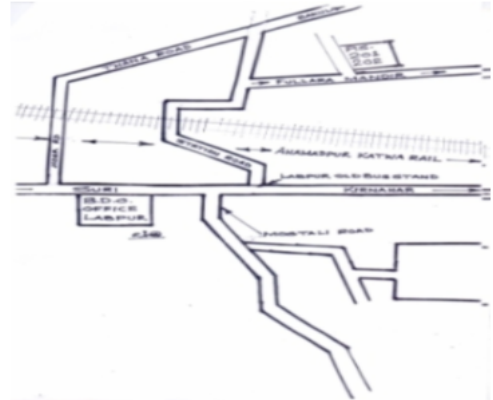

নির্বাচক নিবন্ধন আধিকারিকের স্বাক্ষর

Nazri Naksha

Google Map View

Polling Station Building Front View

Polling Station Front View

Cad View

Key MAP View

1 নাম : পারভিন বিবি স্বামীর নাম: রাজেশ সেখ বাড়ির নং : n0030 বয়স : 36 লিঙ্গ : মহিলা	TWA1417294 ফটো উপলব্ধ	2 নাম : পরেশ নাথ দাস পিতার নাম: ধীরেন্দ্রনাথ দাস বাড়ির নং : n0238 বয়স : 64 লিঙ্গ : পুরুষ	WB/41/285/477163 ফটো উপলব্ধ	3 নাম : মমতা বিবি (মন্ডল) স্বামীর নাম: নাসরুল সেখ বাড়ির নং : n0156 বয়স : 37 লিঙ্গ : মহিলা	TWA1417211 ফটো উপলব্ধ
4 নাম : আলম সেখ পিতার নাম: ছাত্তার সেখ বাড়ির নং : n0157 বয়স : 44 লিঙ্গ : পুরুষ	BVD2060184 ফটো উপলব্ধ	5 নাম : আর্জিনা বিবি স্বামীর নাম: আলম সেখ বাড়ির নং : n0157 বয়স : 35 লিঙ্গ : মহিলা	TWA1518810 ফটো উপলব্ধ	6 নাম : খায়রুল সেখ মায়ের নাম: ফজিলা বিবি বাড়ির নং : n0157 বয়স : 37 লিঙ্গ : পুরুষ	TWA1518844 ফটো উপলব্ধ
7 নাম : ডালিম সেখ পিতার নাম: মজল সেখ বাড়ির নং : n0337 বয়স : 43 লিঙ্গ : পুরুষ	TWA0541284 ফটো উপলব্ধ	8 নাম : জেসমিন বিবি স্বামীর নাম: ডালিম সেখ বাড়ির নং : n0335 বয়স : 41 লিঙ্গ : মহিলা	TWA0541292 ফটো উপলব্ধ	9 নাম : রেফিনা বিবি স্বামীর নাম: সবুর সেখ বাড়ির নং : n0077 বয়স : 42 লিঙ্গ : মহিলা	BVD1951227 ফটো উপলব্ধ
10 নাম : সবুর সেখ পিতার নাম: আকরুমা বিবি বাড়ির নং : n0077 বয়স : 45 লিঙ্গ : পুরুষ	BVD1951219 ফটো উপলব্ধ	11 নাম : আকরুমা বিবি স্বামীর নাম: আনু সেখ বাড়ির নং : n0077 বয়স : 65 লিঙ্গ : মহিলা	BVD1951201 ফটো উপলব্ধ	12 নাম : শুভা ব্যানার্জী স্বামীর নাম: হরিশাধন ব্যানার্জী বাড়ির নং : n0166 বয়স : 44 লিঙ্গ : মহিলা	BVD2060481 ফটো উপলব্ধ
13 নাম : নুর হক সেখ মায়ের নাম: মনিয়ারা বিবি বাড়ির নং : n0075 বয়স : 36 লিঙ্গ : পুরুষ	TWA1340538 ফটো উপলব্ধ	14 নাম : সালেকা বিবি স্বামীর নাম: নুরহক সেখ বাড়ির নং : n0075 বয়স : 37 লিঙ্গ : মহিলা	BVD2254829 ফটো উপলব্ধ	15 নাম : মল্লিকা দে (সাধু) স্বামীর নাম: জীবন কুমার সাধু বাড়ির নং : n0140 বয়স : 42 লিঙ্গ : মহিলা	TWA1417344 ফটো উপলব্ধ
16 নাম : মার্জিয়া খাতুন বিবি স্বামীর নাম: আনোয়ার সেখ বাড়ির নং : n0364 বয়স : 31 লিঙ্গ : মহিলা	TWA1679901 ফটো উপলব্ধ	17 নাম : আফরোজা খাতুন স্বামীর নাম: মজল সেখ বাড়ির নং : n0366 বয়স : 53 লিঙ্গ : মহিলা	TWA2628154 ফটো উপলব্ধ	18 নাম : আনোয়ার সেখ পিতার নাম: সানোয়ার সেখ বাড়ির নং : n0347 বয়স : 37 লিঙ্গ : পুরুষ	BVD2262640 ফটো উপলব্ধ
19 নাম : সুহতা মণ্ডল পিতার নাম: আনন্দ দুলাল মণ্ডল বাড়ির নং : n0245 বয়স : 35 লিঙ্গ : মহিলা	TWA1171453 ফটো উপলব্ধ	20 নাম : সাহিন্তা বিবি স্বামীর নাম: সুহতা সেখ বাড়ির নং : n0265 বয়স : 33 লিঙ্গ : মহিলা	TWA1701820 ফটো উপলব্ধ	21 নাম : পূজা সাধু মন্ডল স্বামীর নাম: বাবন সাধু বাড়ির নং : N0245 বয়স : 28 লিঙ্গ : মহিলা	TWA1789015 ফটো উপলব্ধ
22 নাম : মিহির চন্দ্র সাধু পিতার নাম: রামপদ সাধু বাড়ির নং : এন0222 বয়স : 27 লিঙ্গ : পুরুষ	RSR1749209 ফটো উপলব্ধ	23 নাম : শুভদীপ মুখার্জী পিতার নাম: প্রসন্ন কুমার মুখার্জী বাড়ির নং : N0245 বয়স : 26 লিঙ্গ : পুরুষ	TWA1890797 ফটো উপলব্ধ	24 নাম : জীবন কুমার সাধু পিতার নাম: বুদ্ধদেব সাধু সাধু বাড়ির নং : n0140 বয়স : 46 লিঙ্গ : পুরুষ	BVD1954163 ফটো উপলব্ধ
25 নাম : আসমা খাতুন স্বামীর নাম: খায়রুল সেখ বাড়ির নং : এন0157 বয়স : 33 লিঙ্গ : মহিলা	TWA2362101 ফটো উপলব্ধ	26 নাম : মাহামুদা খাতুন অন্যান্য: সবুর সেখ বাড়ির নং : এন0077 বয়স : 21 লিঙ্গ : মহিলা	TWA2474633 ফটো উপলব্ধ	27 নাম : মফিকুল শেখ পিতার নাম: সবুর সেখ বাড়ির নং : এন0077 বয়স : 21 লিঙ্গ : পুরুষ	TWA2485662 ফটো উপলব্ধ
28 নাম : সফিকুল সেখ পিতার নাম: সবুর সেখ বাড়ির নং : এন0077 বয়স : 21 লিঙ্গ : পুরুষ	TWA2486314 ফটো উপলব্ধ	29 নাম : সাহিন সবনাম অন্যান্য: সবুর সেখ বাড়ির নং : এন0077 বয়স : 21 লিঙ্গ : মহিলা	TWA2474971 ফটো উপলব্ধ	30 নাম : সায়ন ব্যানার্জী মায়ের নাম: শুভা ব্যানার্জী বাড়ির নং : লাভপুর বয়স : 22 লিঙ্গ : পুরুষ	TWA2505873 ফটো উপলব্ধ