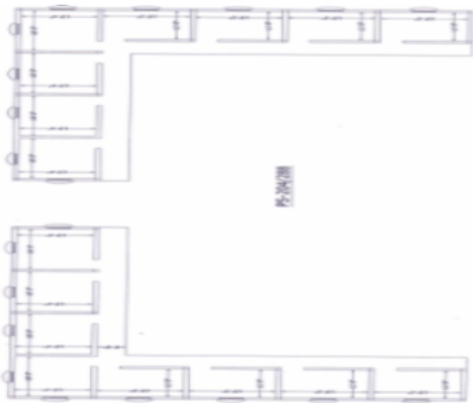

নির্বাচক নিবন্ধন আধিকারিকের স্বাক্ষর

Nazri Naksha

Google Map View

Polling Station Building Front View

Polling Station Front View

Cad View

Key MAP View

বিধানসভা নির্বাচনক্ষেত্রের নং, নাম : 288-লাভপুর
ভাগ নং, নাম : 1-গ্রাম-মহুগ্রাম(অংশ)