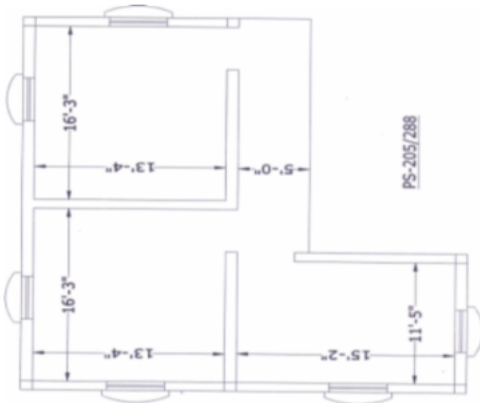

নির্বাচক নিবন্ধন আধিকারিকের স্বাক্ষর

Nazri Naksha

Google Map View

Polling Station Building Front View

Polling Station Front View

Cad View

Key MAP View

বিধানসভা নির্বাচনক্ষেত্রের নং, নাম : 288-লাভপুর  
ভাগ নং, নাম : 1-গ্রাম-মহগ্রাম(অংশ)